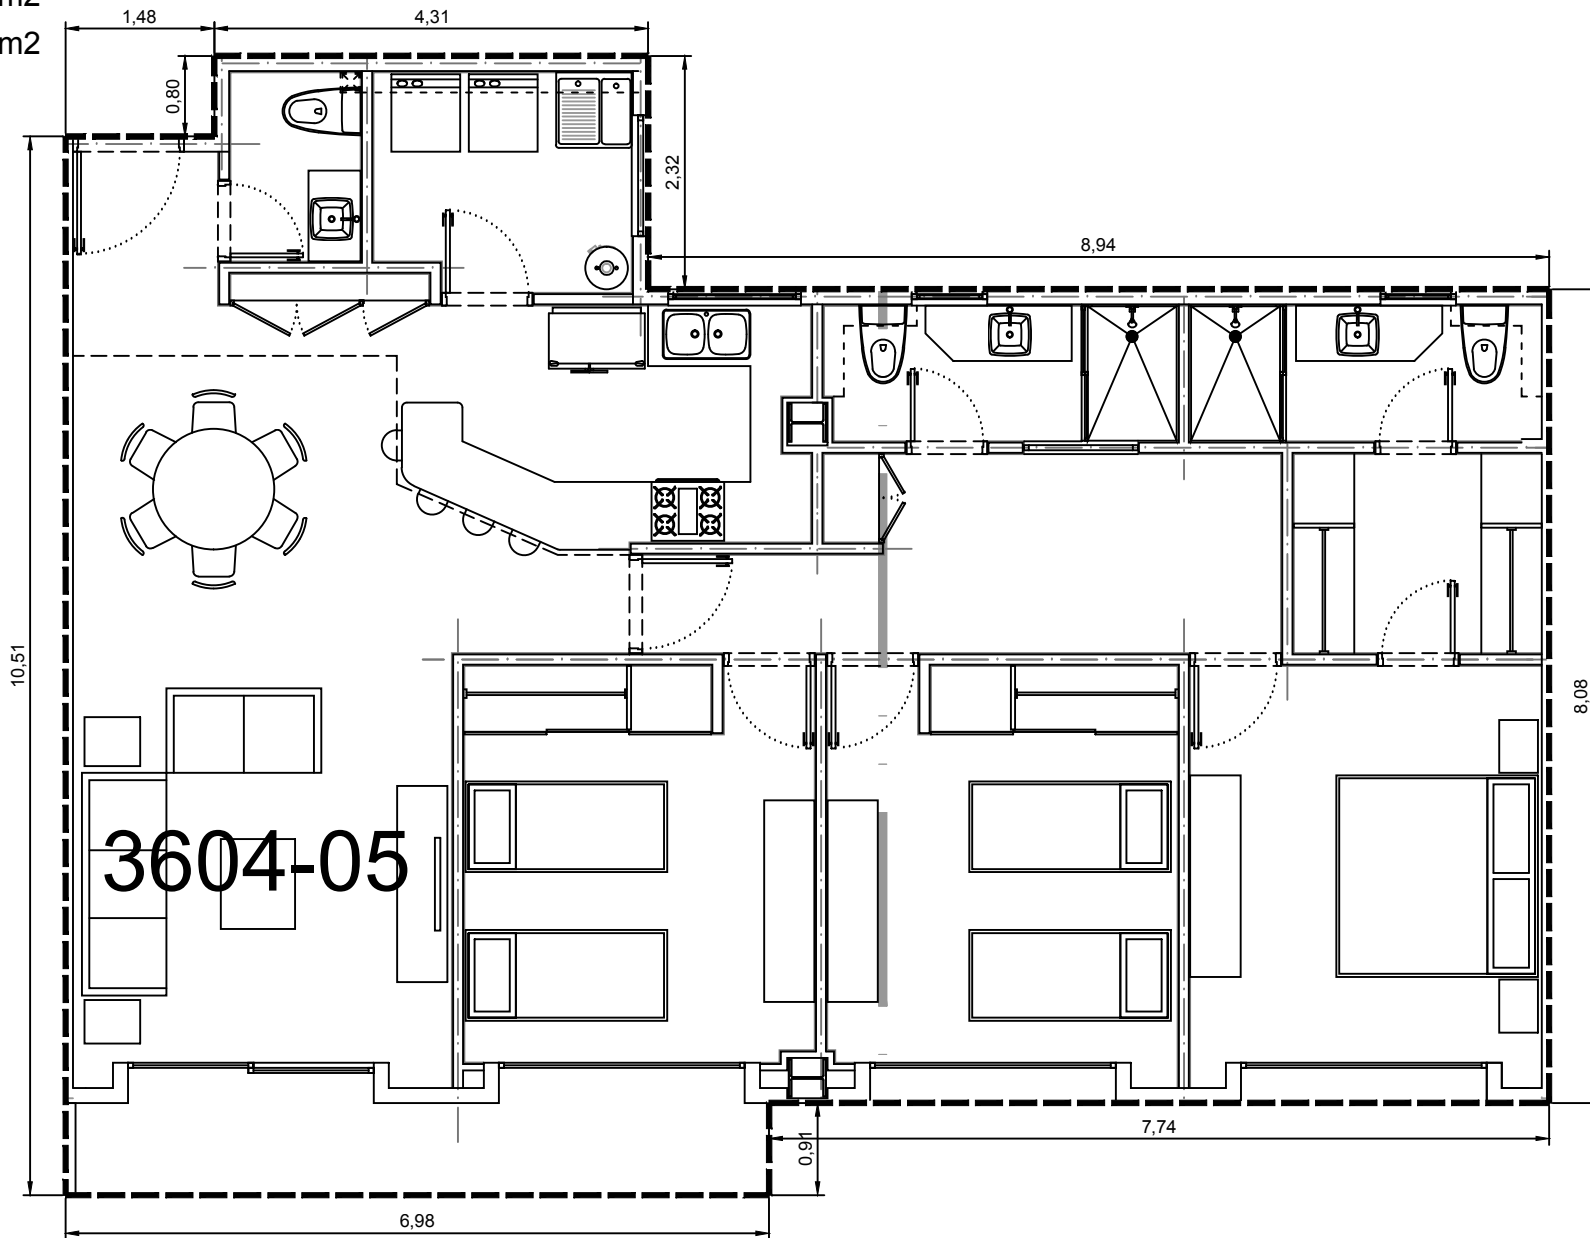

Area interior: 131.07m<sup>2</sup>  
Area balcón: 6.04m<sup>2</sup>  
Area total: 137.11m<sup>2</sup>

1:75

Departamento 3604-05 - Edificio 3 - C6 - Piso 4  
Villa Bosque