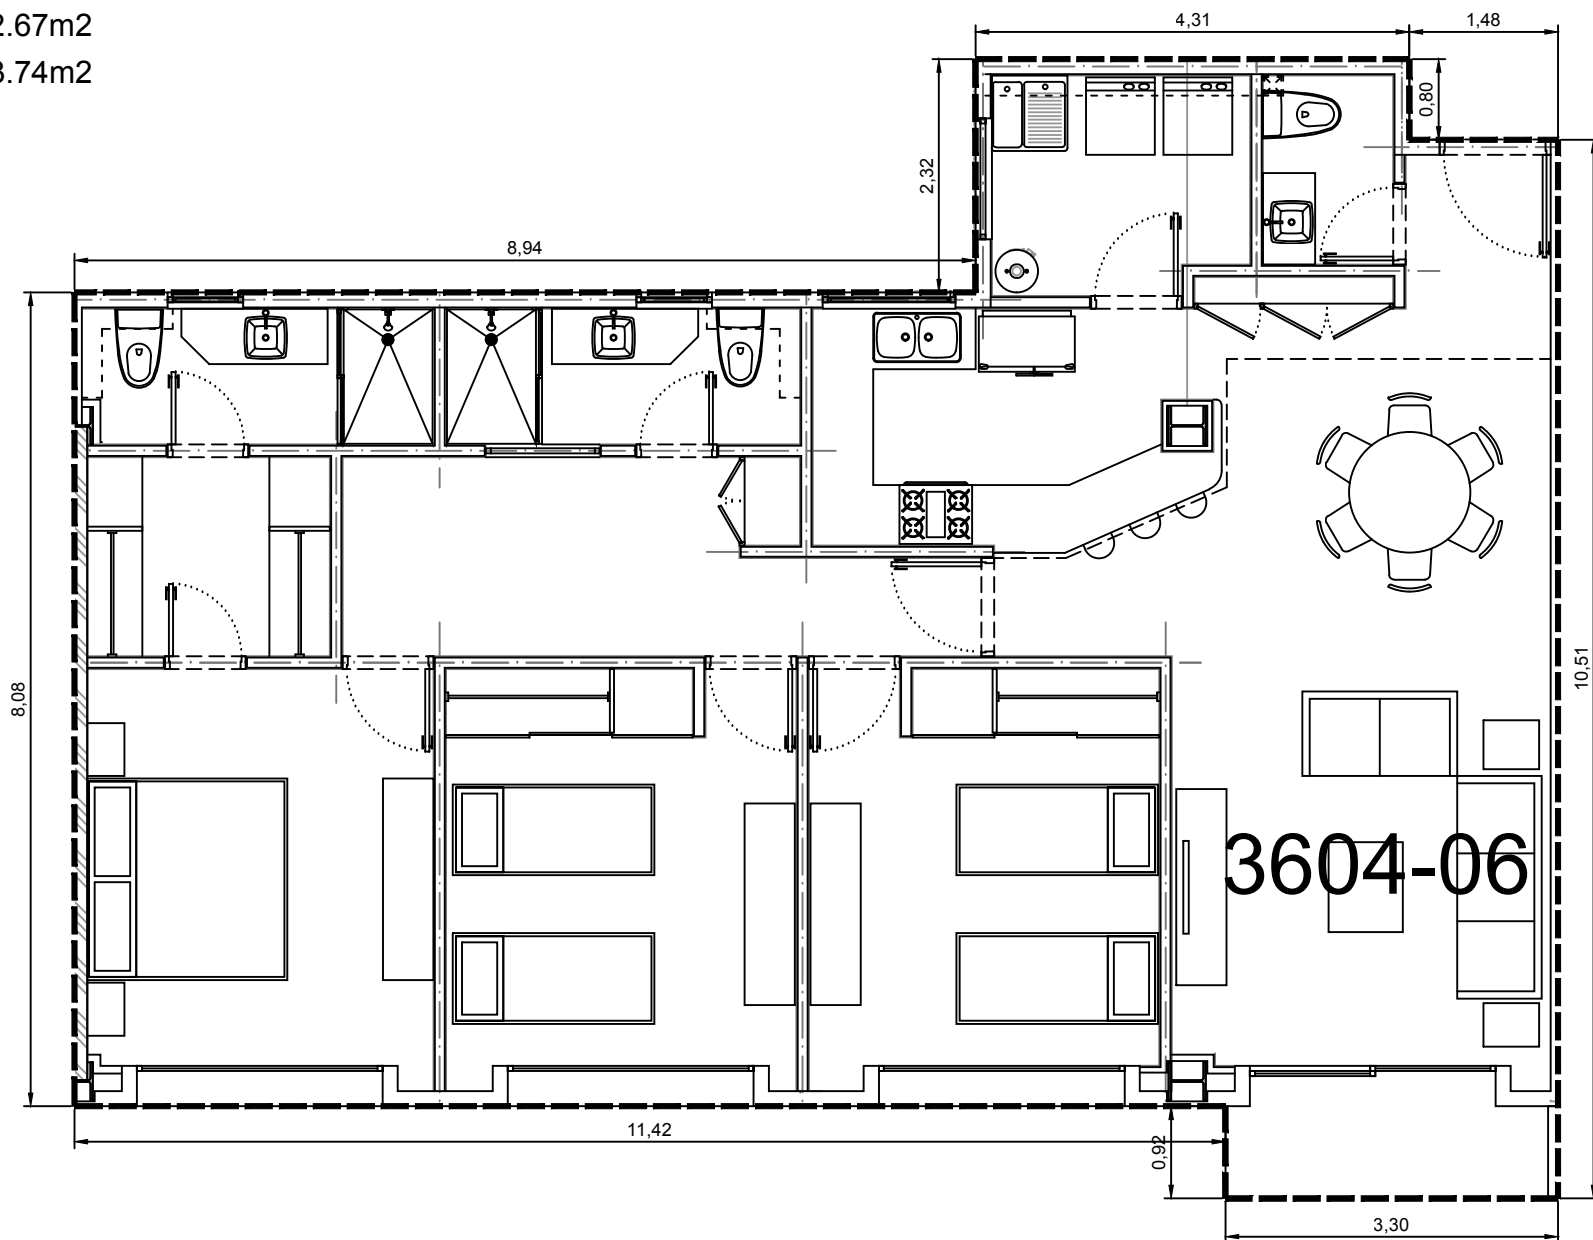

Area interior: 131.07m²
Area balcón: 2.67m²
Area total: 133.74m²

Escala: 1:75

Departamento 3604-06 - Edificio 3 - C6 - Piso 4
Villa Bosque