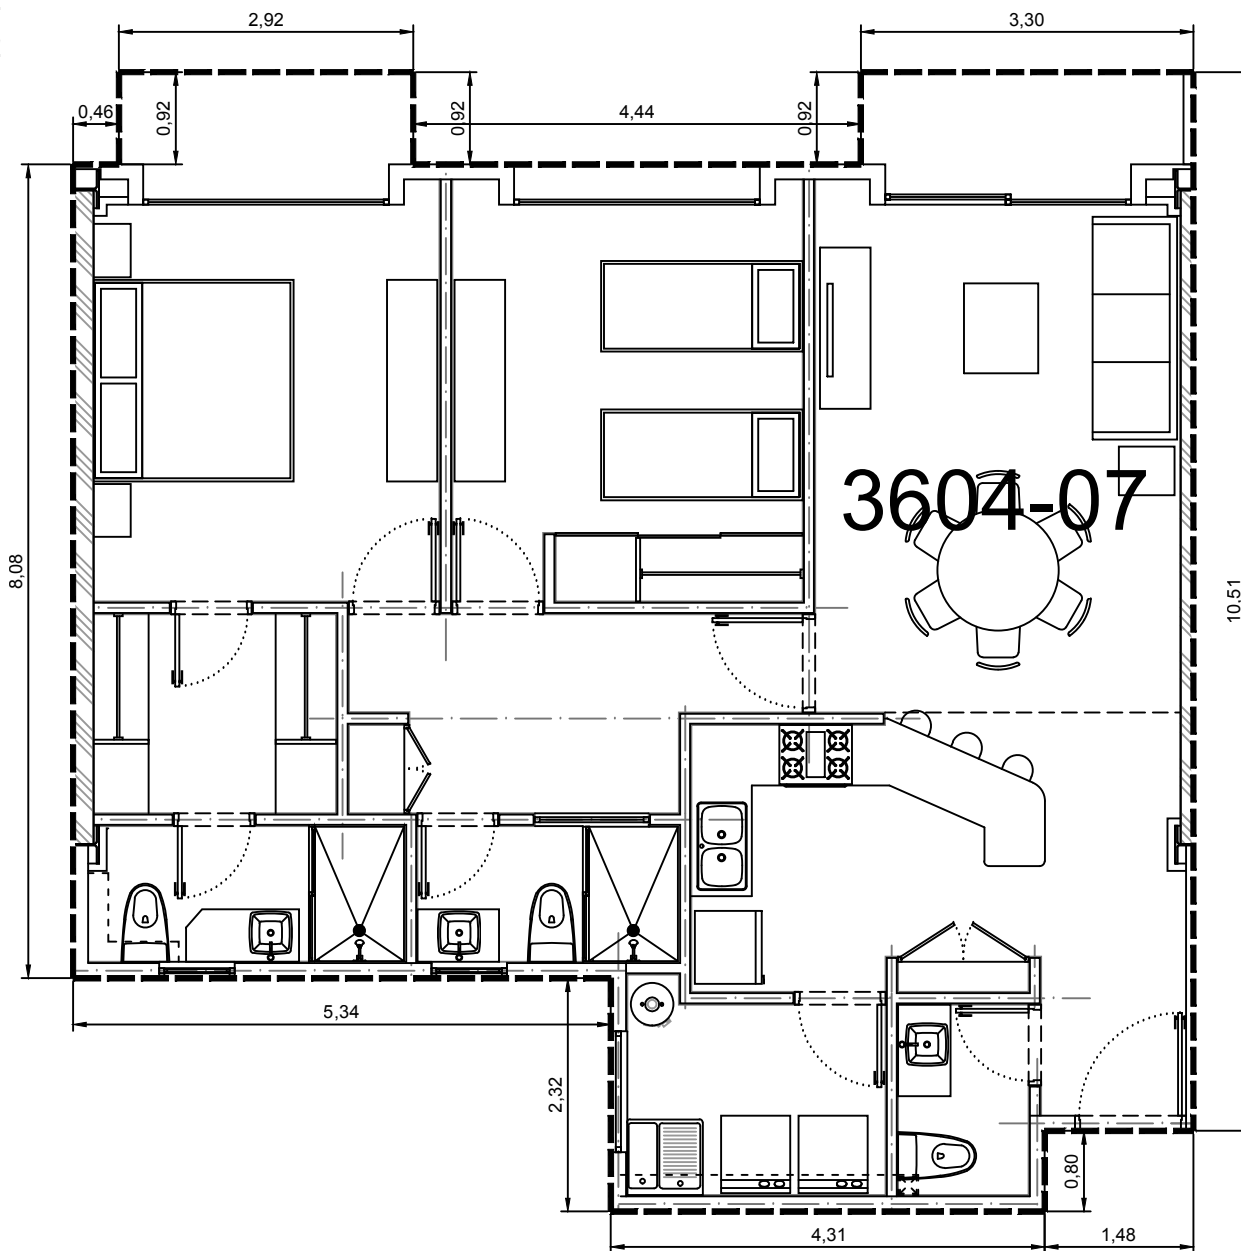

Area interior: 101.35m<sup>2</sup>  
Area balcón: 6.04m<sup>2</sup>  
Area total: 107.39m<sup>2</sup>

Escala: 1:75

Departamento 3604-07 - Edificio 3 - C6 - Piso 4  
Villa Bosque