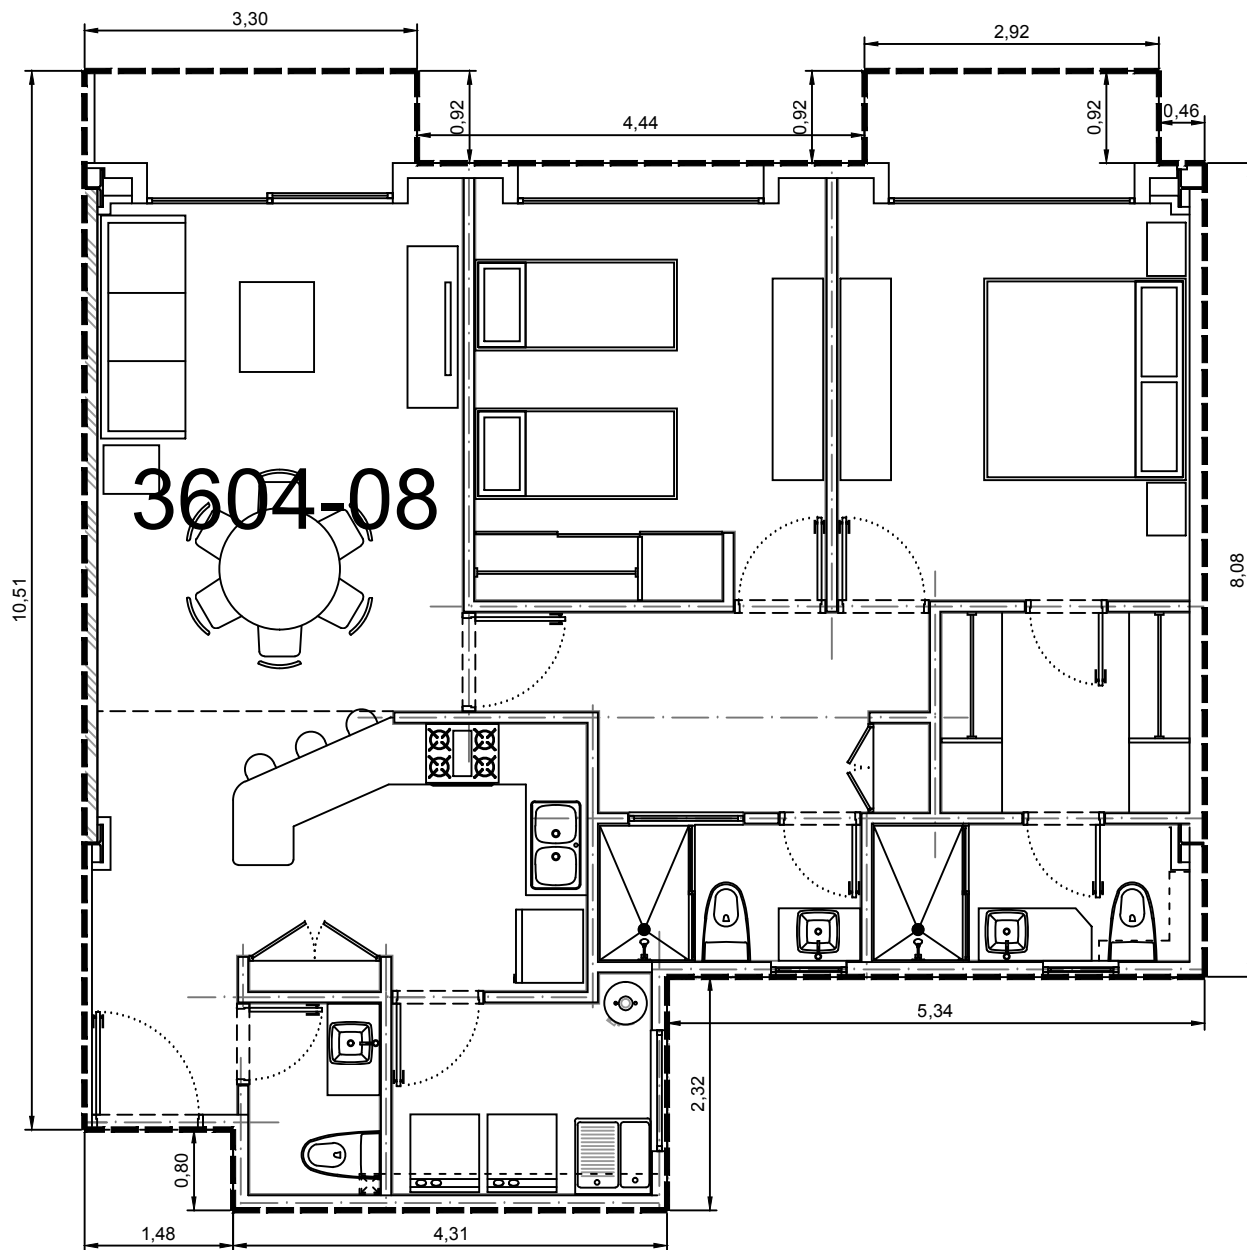

Area interior: 101.35m<sup>2</sup>  
Area balcón: 6.04m<sup>2</sup>  
Area total: 107.39m<sup>2</sup>

Escala: 1:75

Departamento 3604-08 - Edificio 3 - C6 - Piso 4  
Villa Bosque