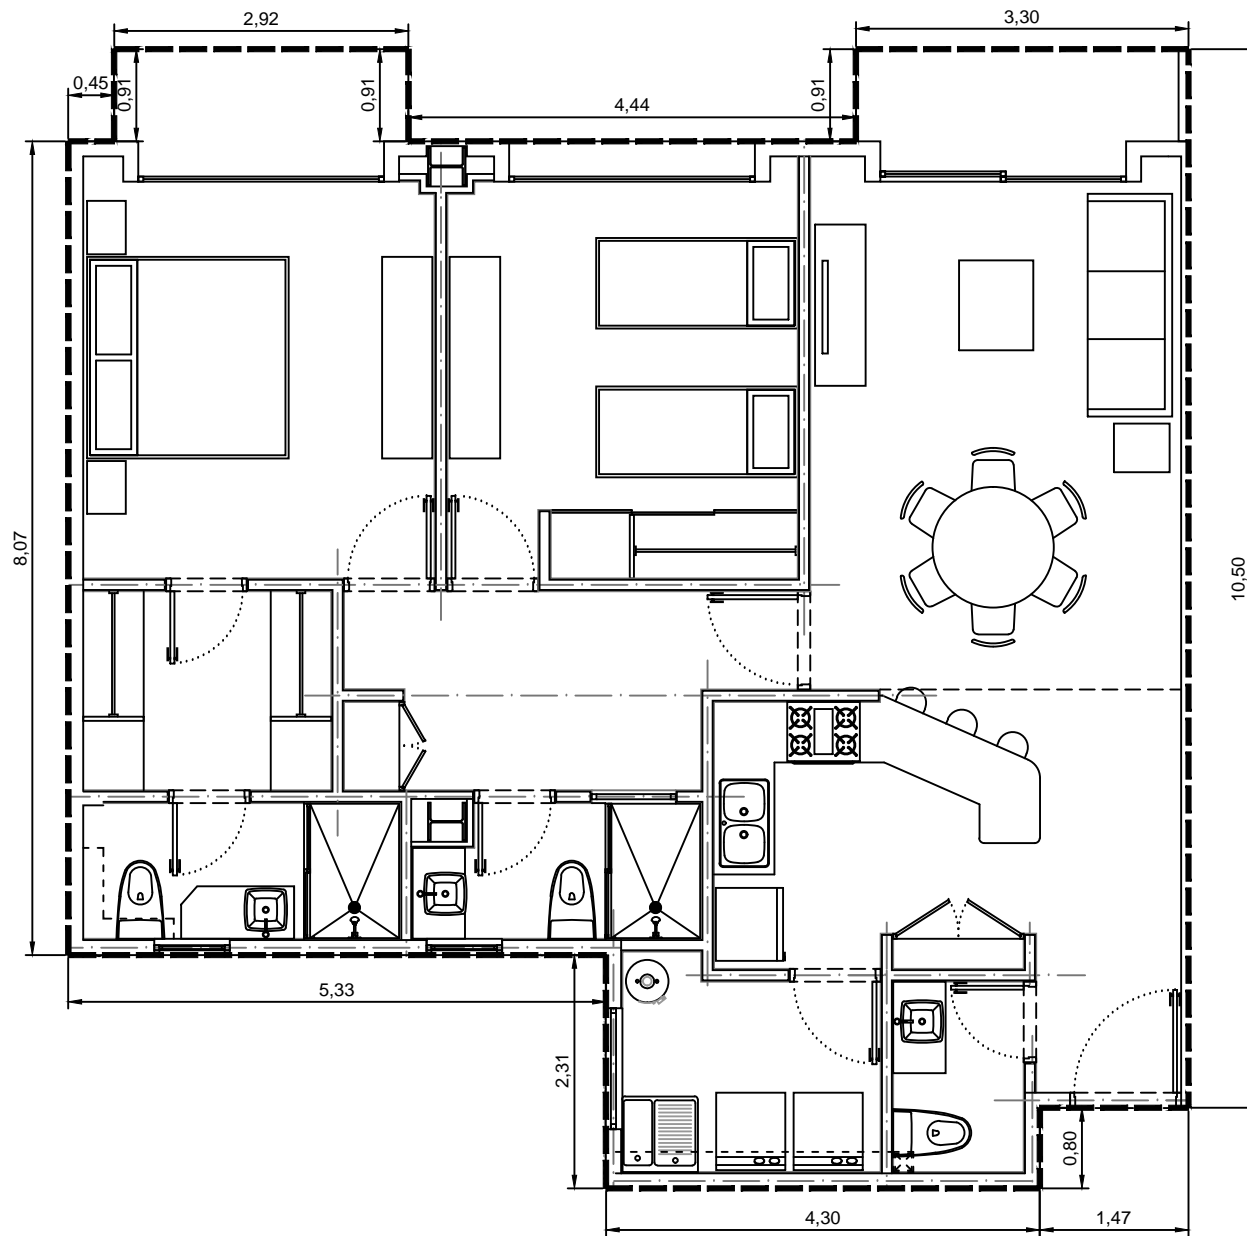

Area interior: 101.35m²
Area balcon: 6.04m²
Area total: 107.39m²

Escala: 1:75

Departamento 3605-01 - Edificio 3 - C6 - Piso 5
Villa Bosque