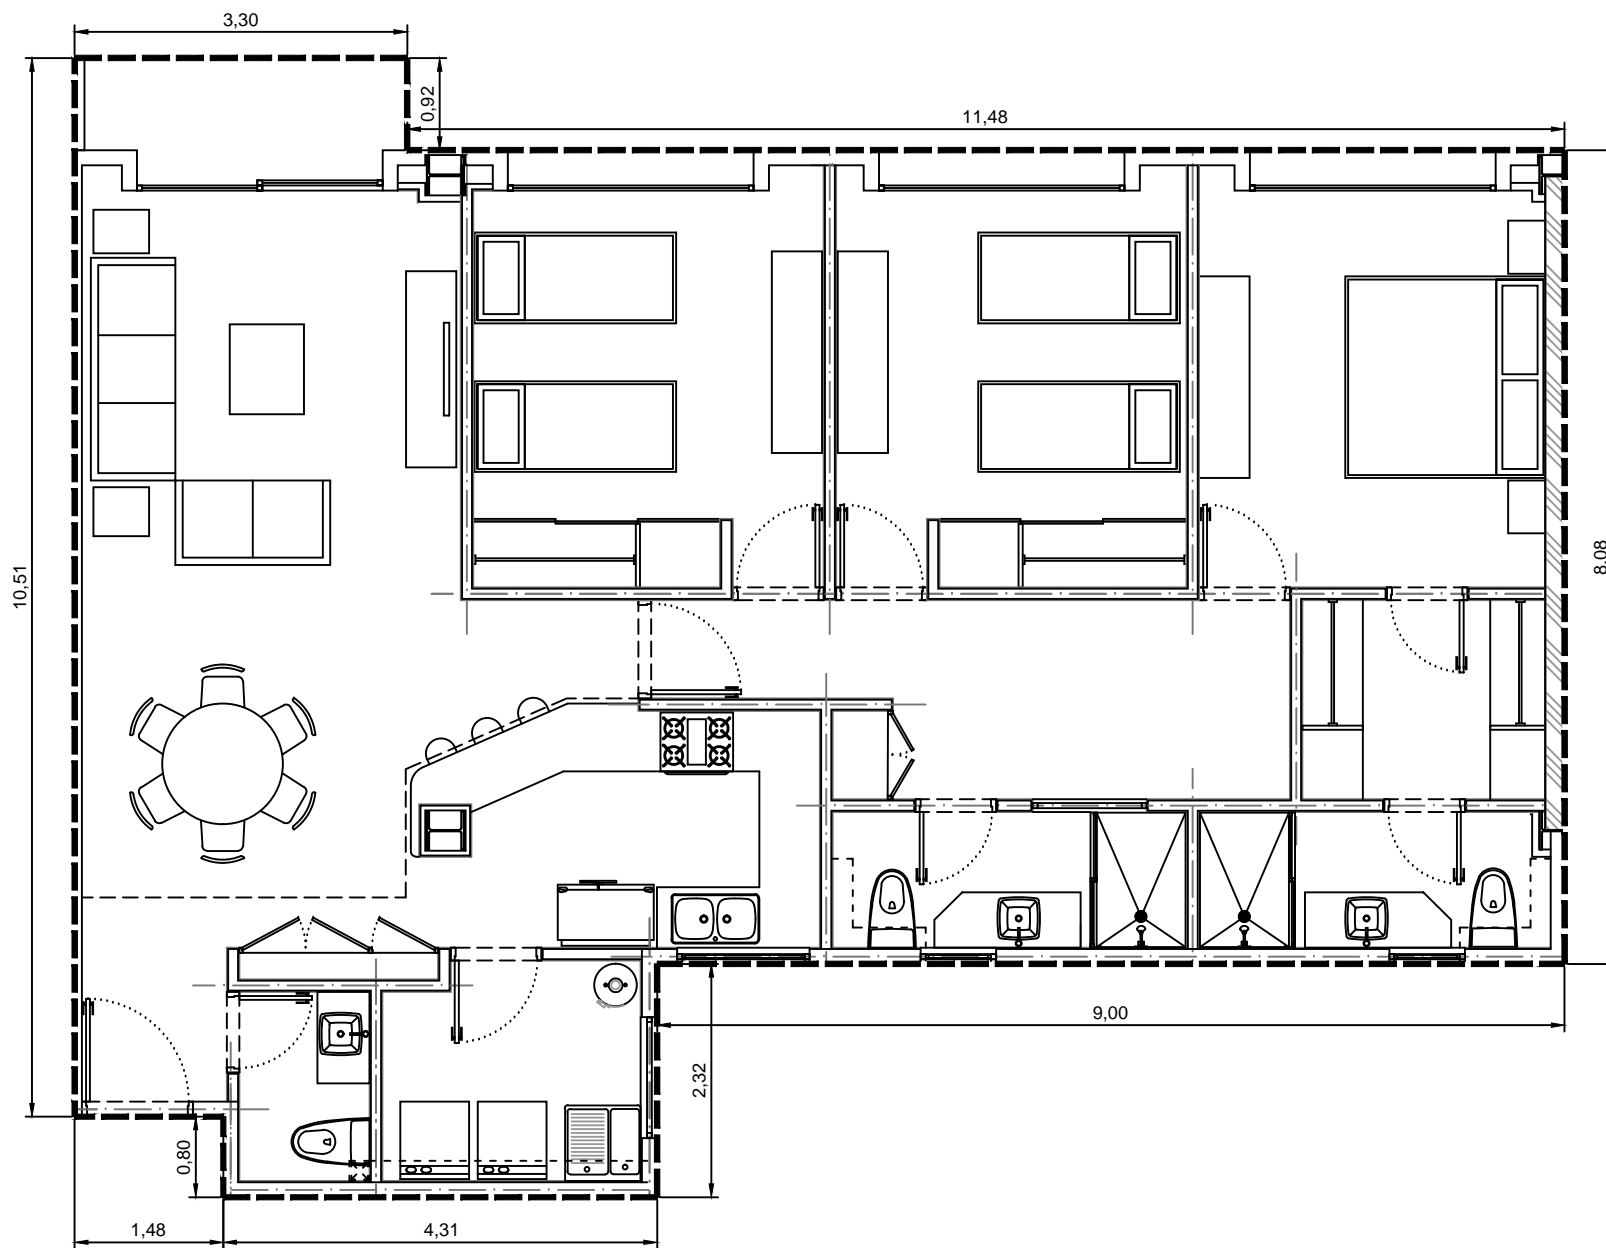

Area interior: 131.07m<sup>2</sup>  
Area balcon: 2.67m<sup>2</sup>  
Area total: 133.74m<sup>2</sup>

Escala: 1:75

Departamento 3605-02 - Edificio 3 - C6 - Piso 5  
Villa Bosque