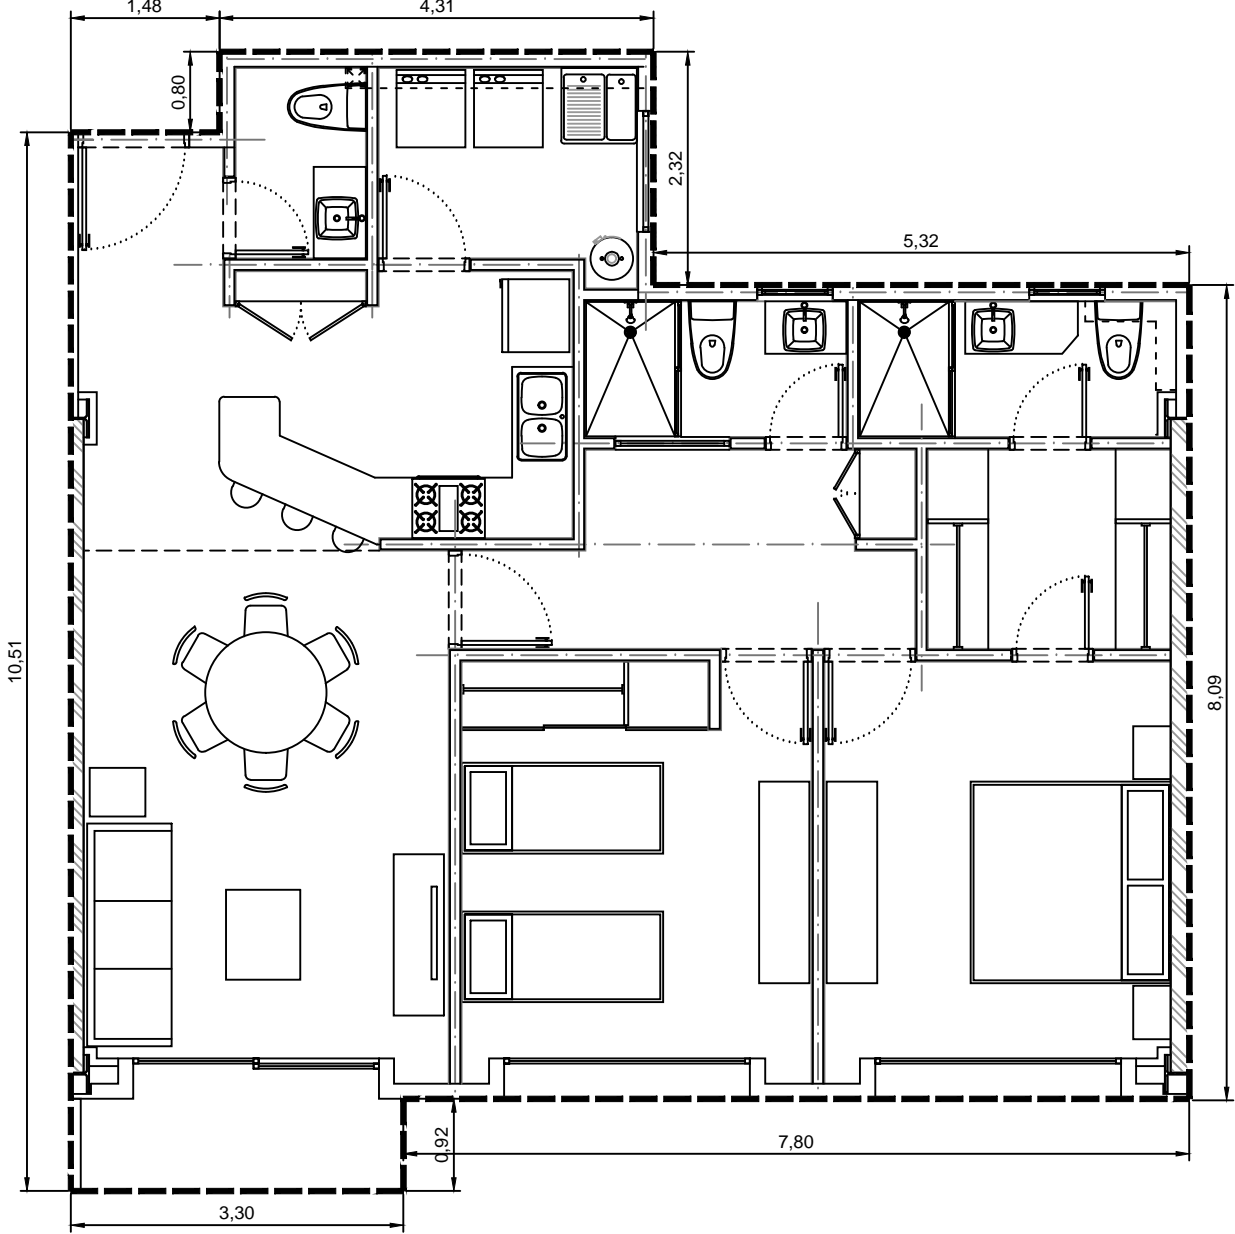

Area interior: 101.35m<sup>2</sup>  
Area balcon: 2.67m<sup>2</sup>  
Area total: 104.02m<sup>2</sup>

Escala: 1:75

Departamento 3605-03 - Edificio 3 - C6 - Piso 5  
Villa Bosque