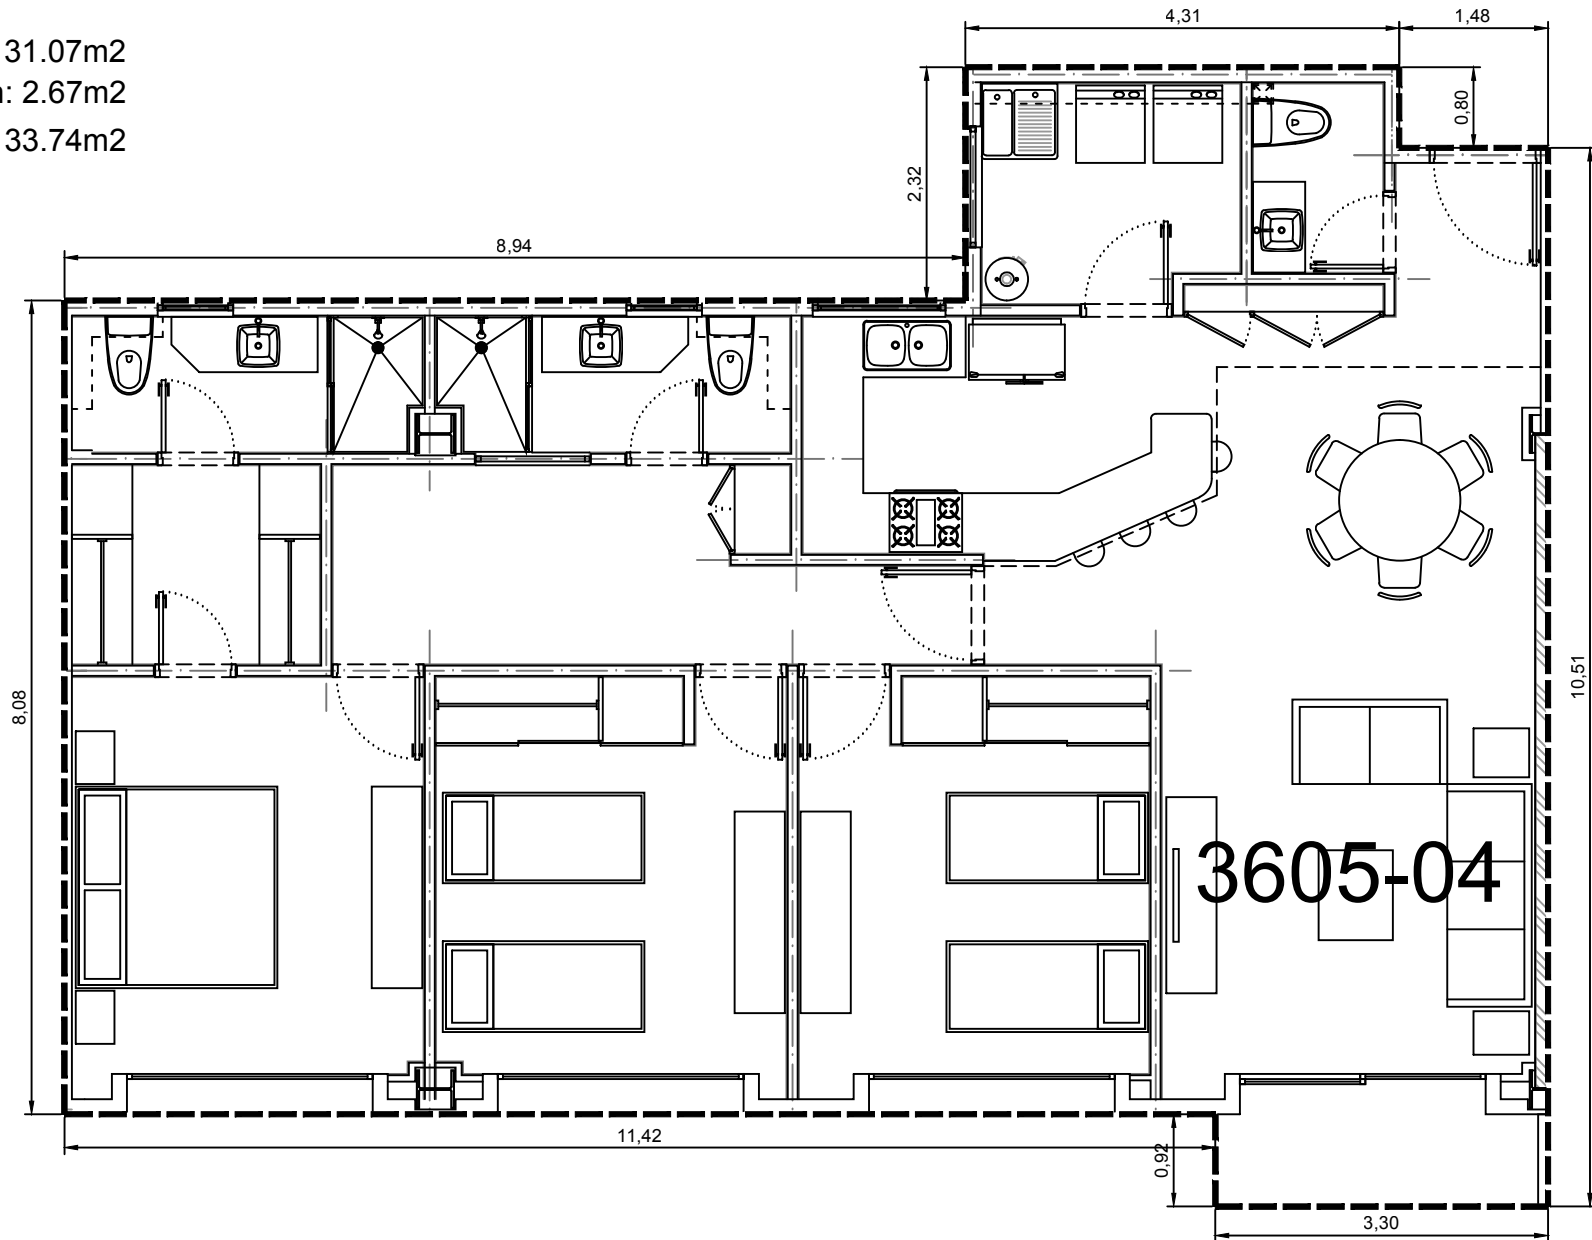

Area interior: 131.07m<sup>2</sup>  
Area balcón: 2.67m<sup>2</sup>  
Area total: 133.74m<sup>2</sup>

Escala: 1:75

Departamento 3605-04 - Edificio 3 - C6 - Piso 5  
Villa Bosque