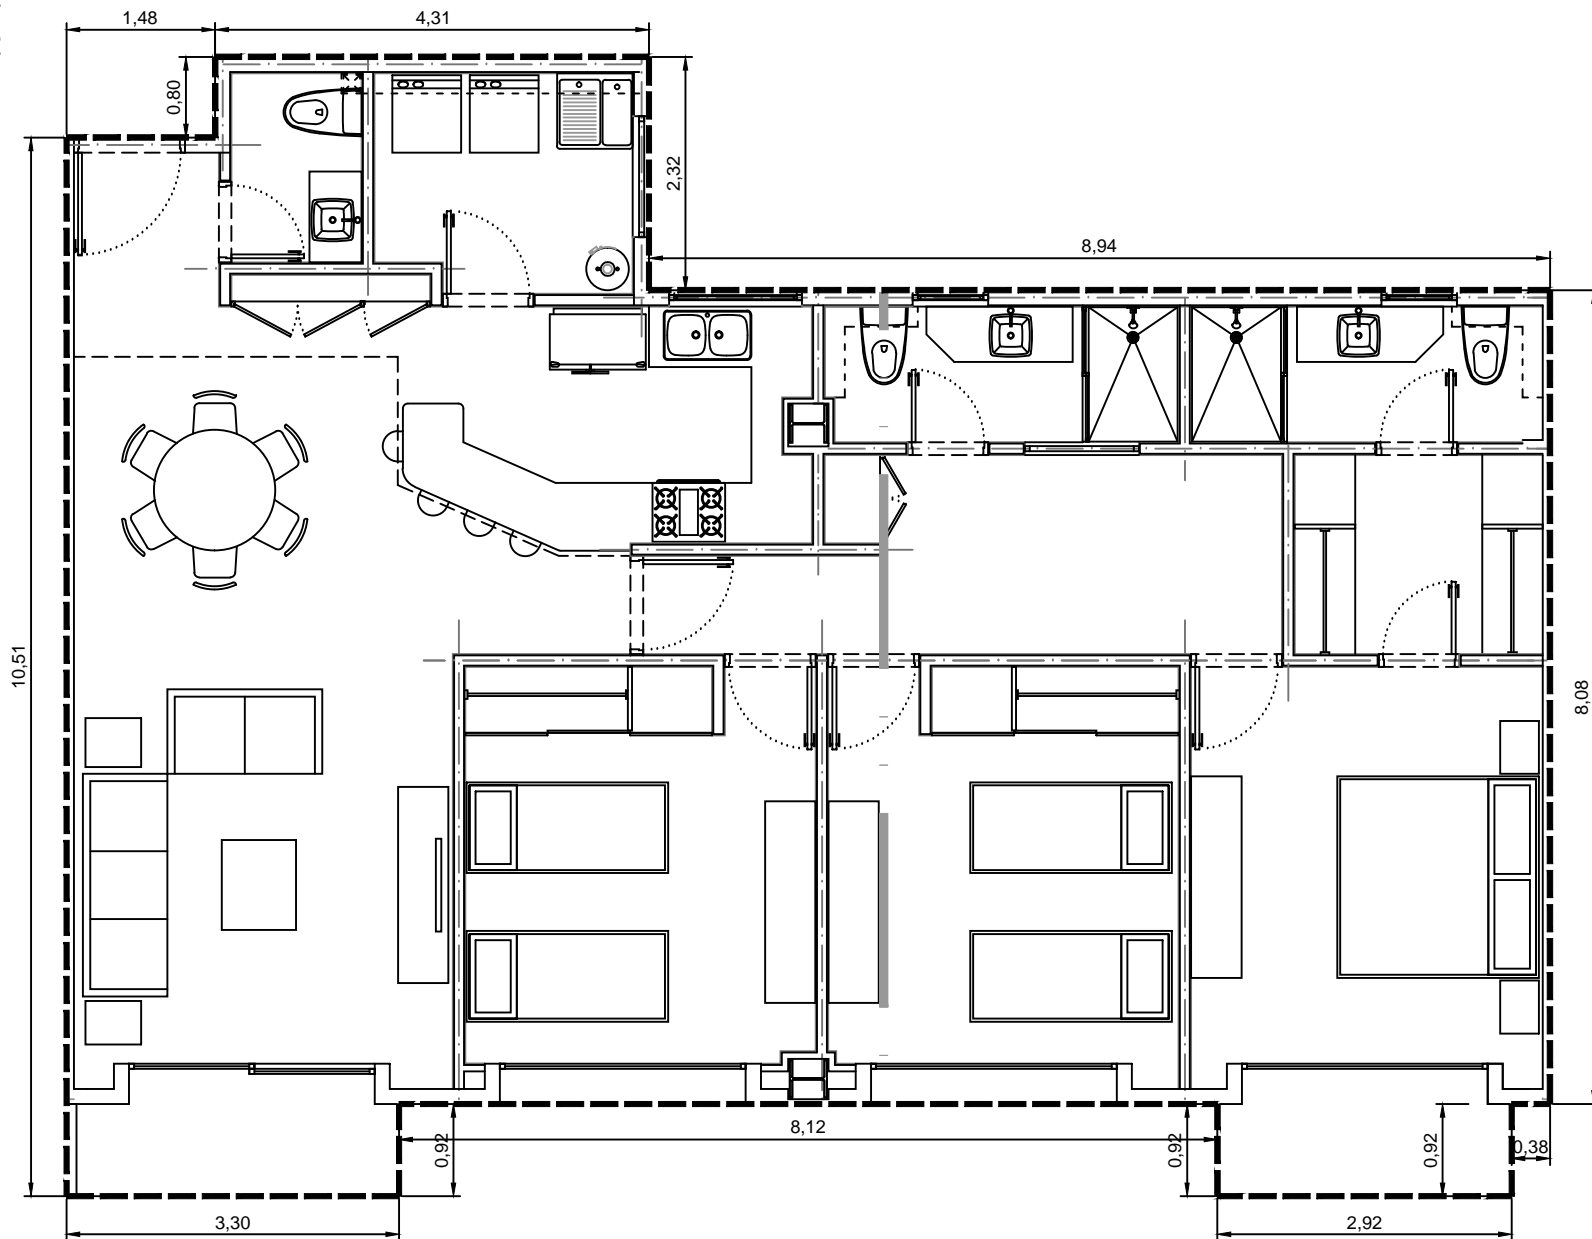

Area interior: 131.07m²
Area balcon: 6.04m²
Area total: 137.11m²

Escala: 1:75

Departamento 3605-05 - Edificio 3 - C6 - Piso 5
Villa Bosque