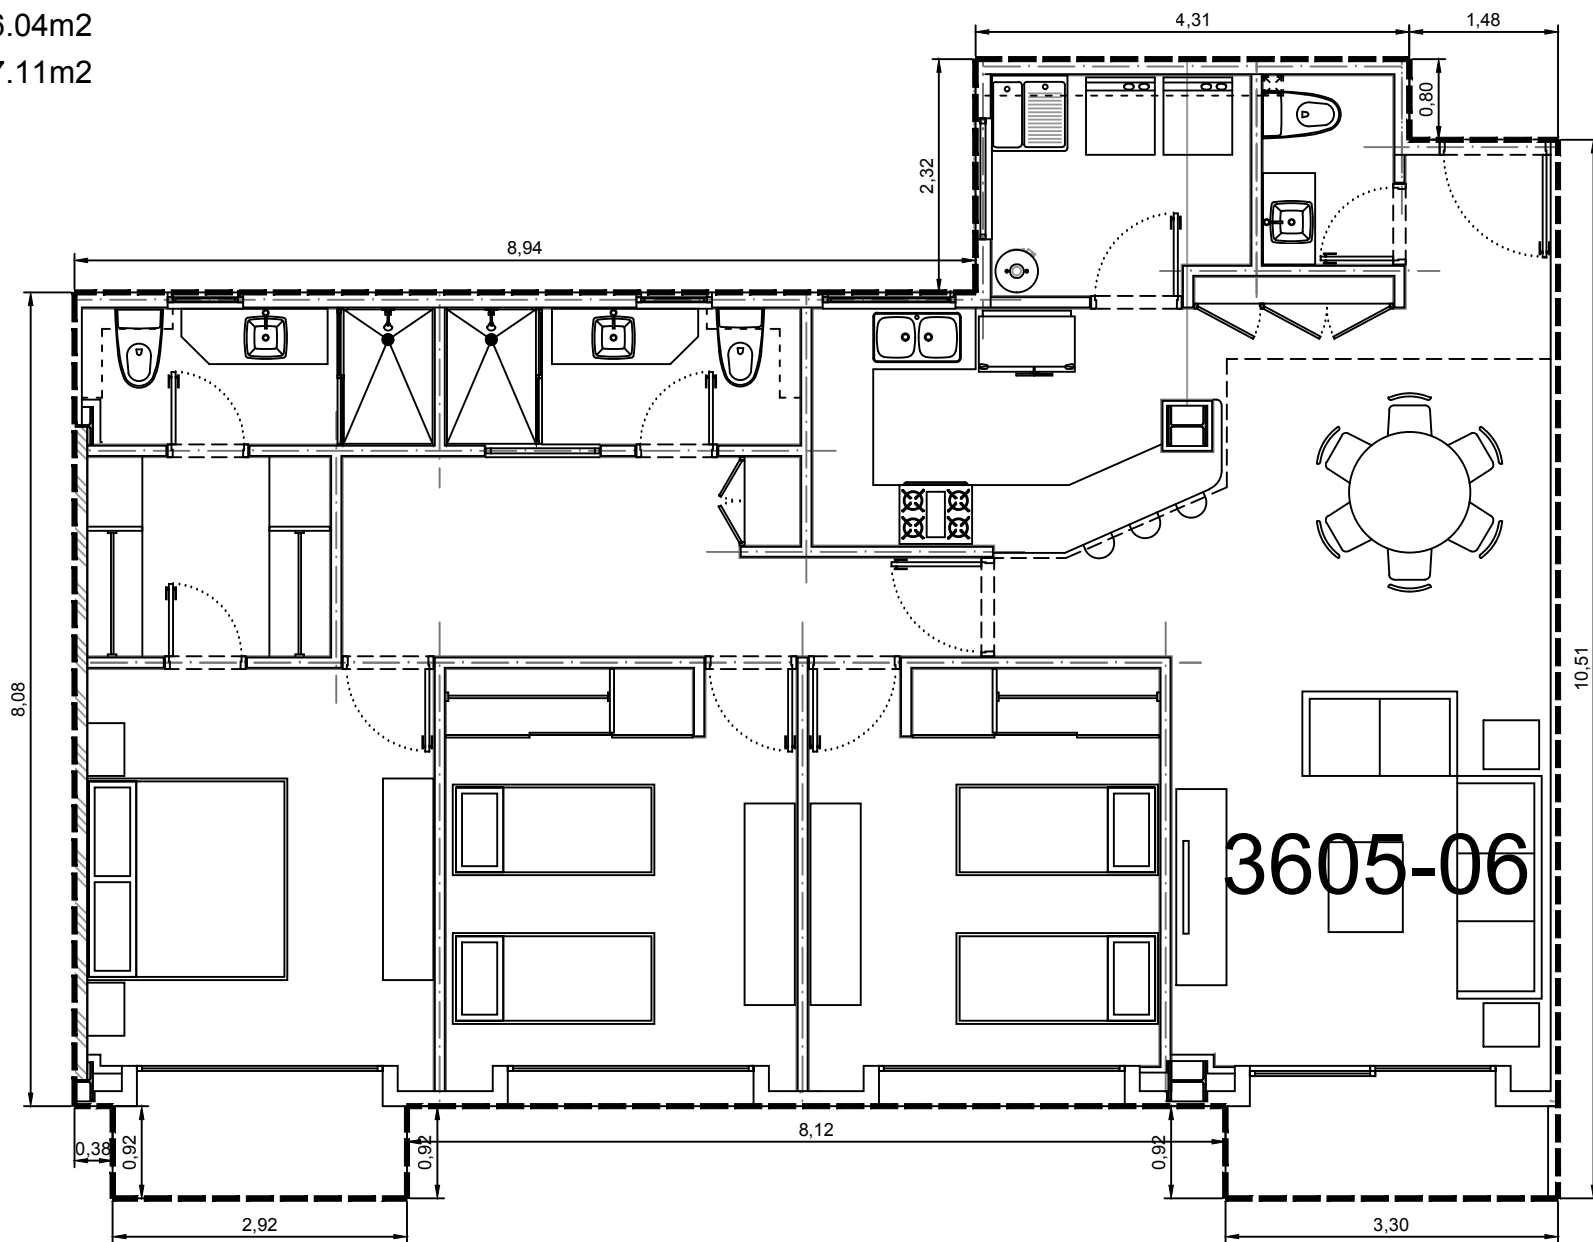

Area interior: 131.07m²
Area balcón: 6.04m²
Area total: 137.11m²

3605-06

la: 1:75

Departamento 3605-06 - Edificio 3 - C6 - Piso 5
Villa Bosque