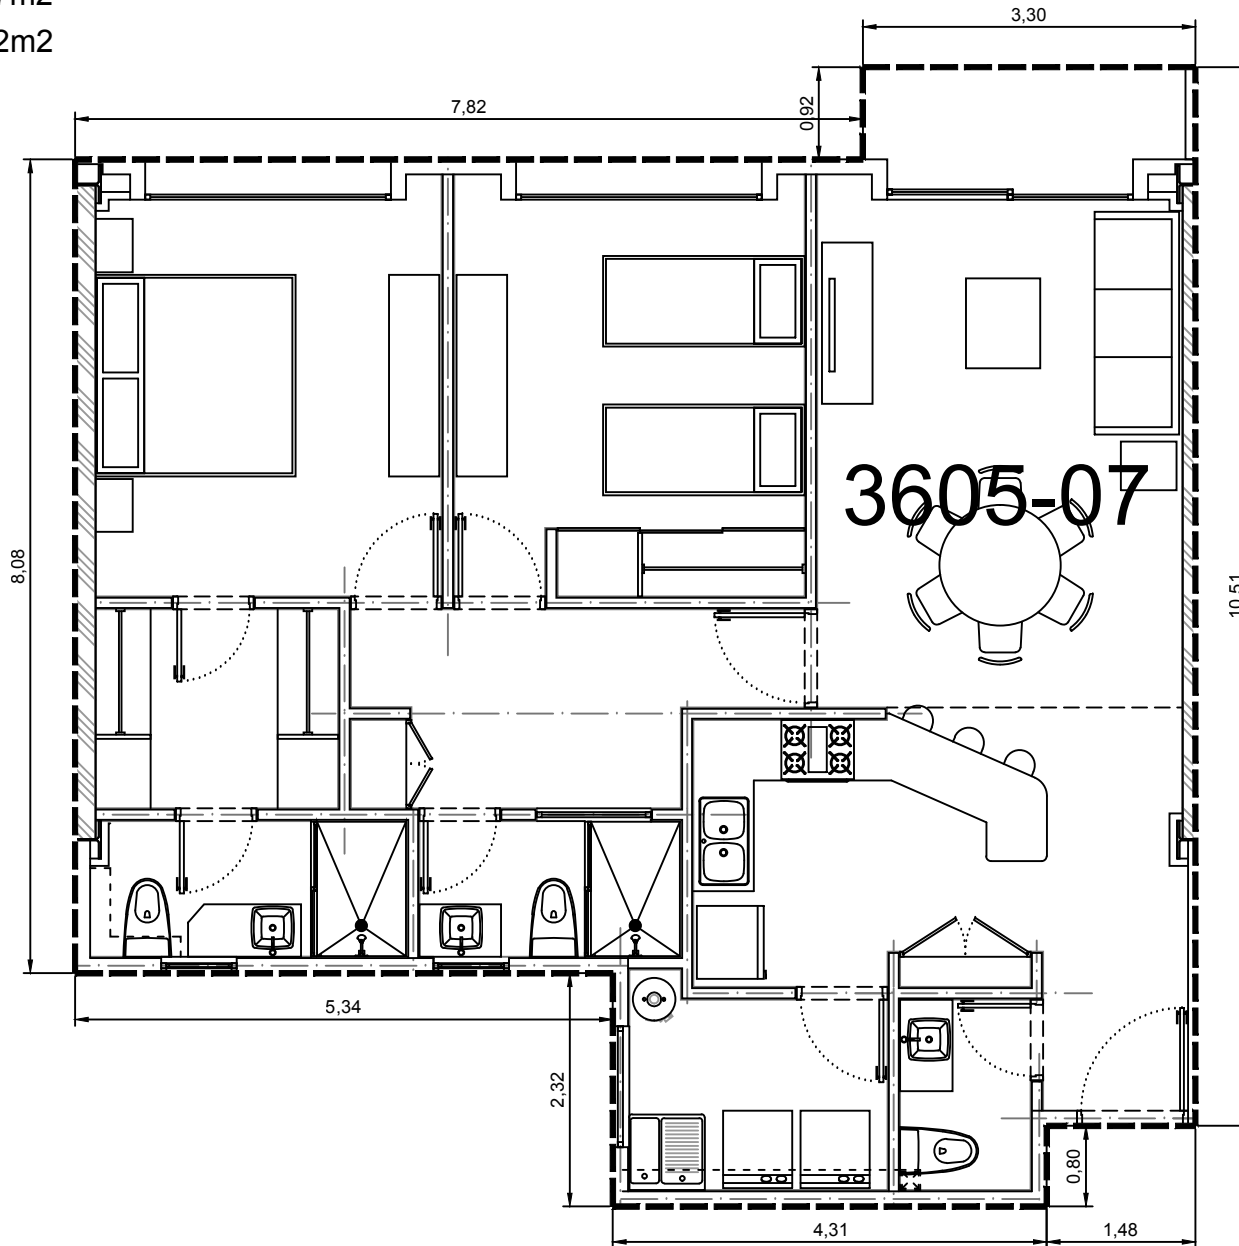

Area interior: 101.35m<sup>2</sup>  
Area balcón: 2.67m<sup>2</sup>  
Area total: 104.02m<sup>2</sup>

Escala: 1:75

Departamento 3605-07 - Edificio 3 - C6 - Piso 5  
Villa Bosque