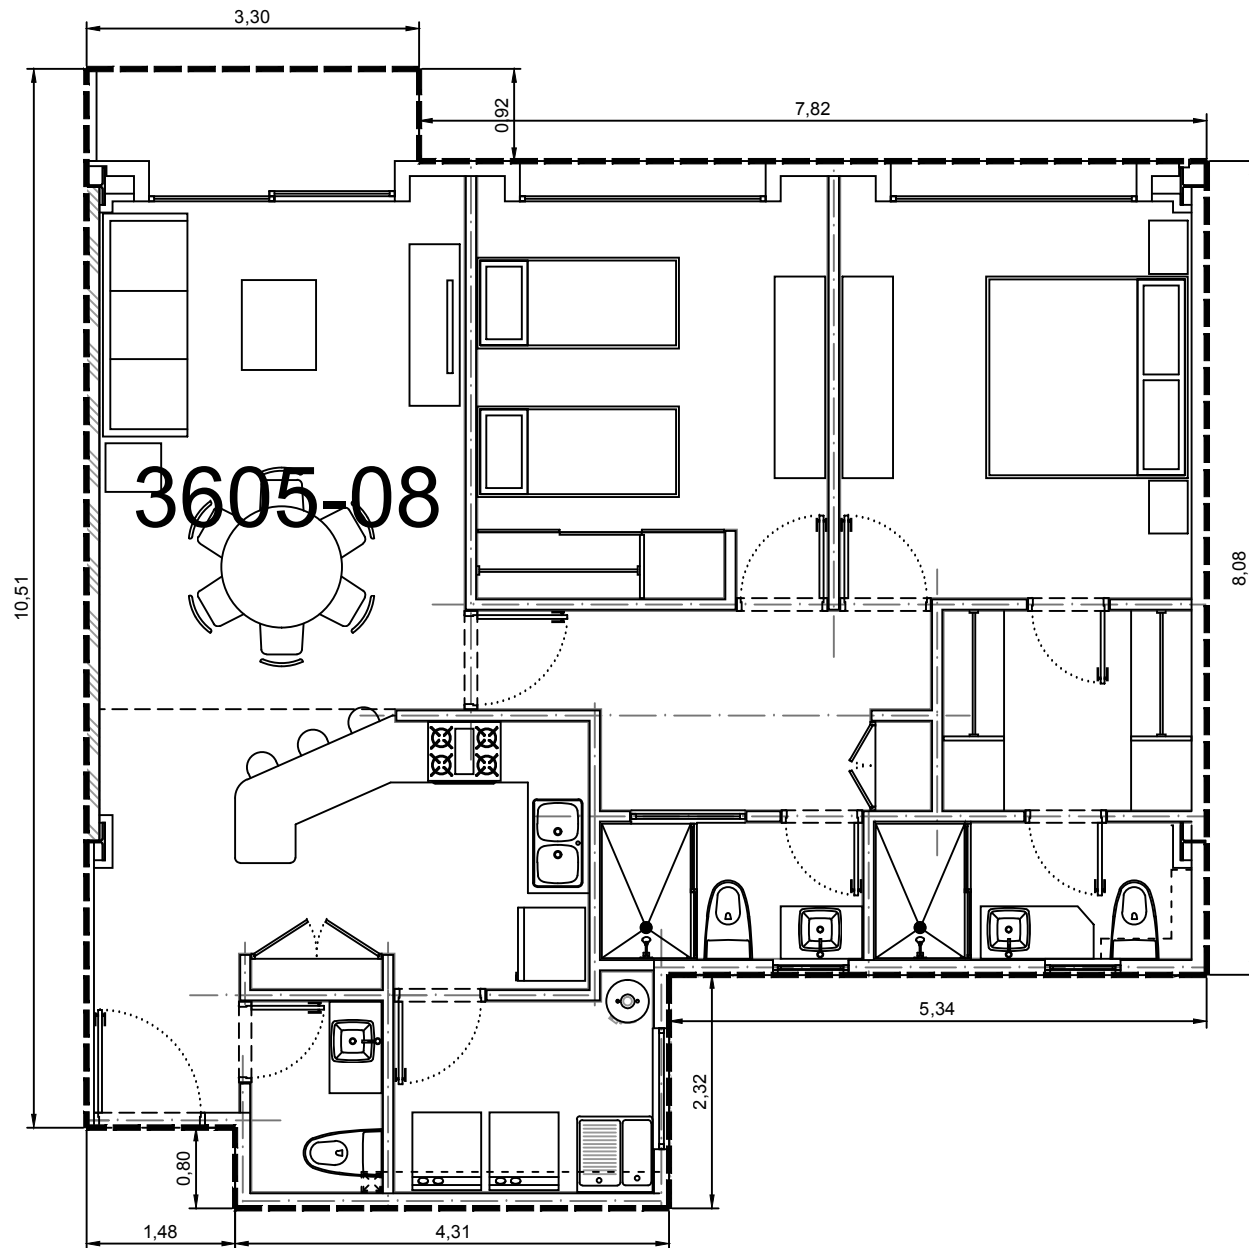

Area interior: 101.35m²
Area balcón: 2.67m²
Area total: 104.02m²

Escala: 1:75

Departamento 3605-08 - Edificio 3 - C6 - Piso 5
Villa Bosque