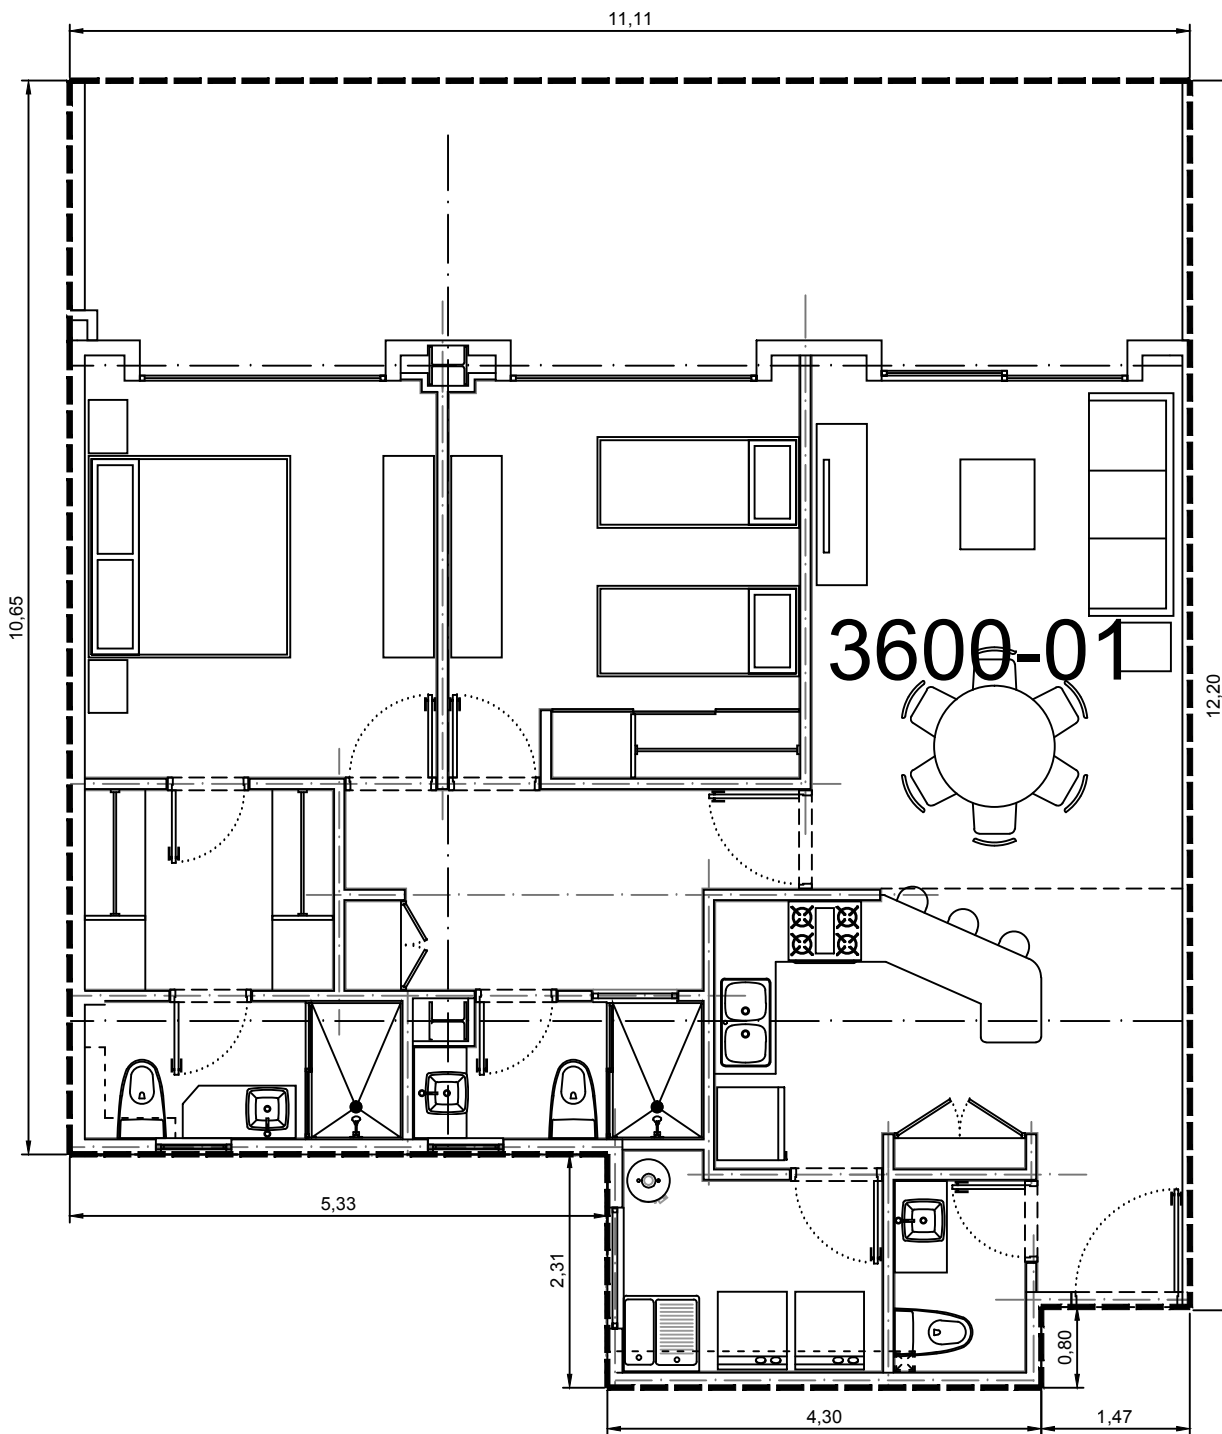

Area interior: 101.35m²
Area balcón: 31.46m²
Area total: 132.81m²

Escala: 1:75

Departamento 3600-01 - Edificio 3 - C6 - Planta Baja
Villa Bosque