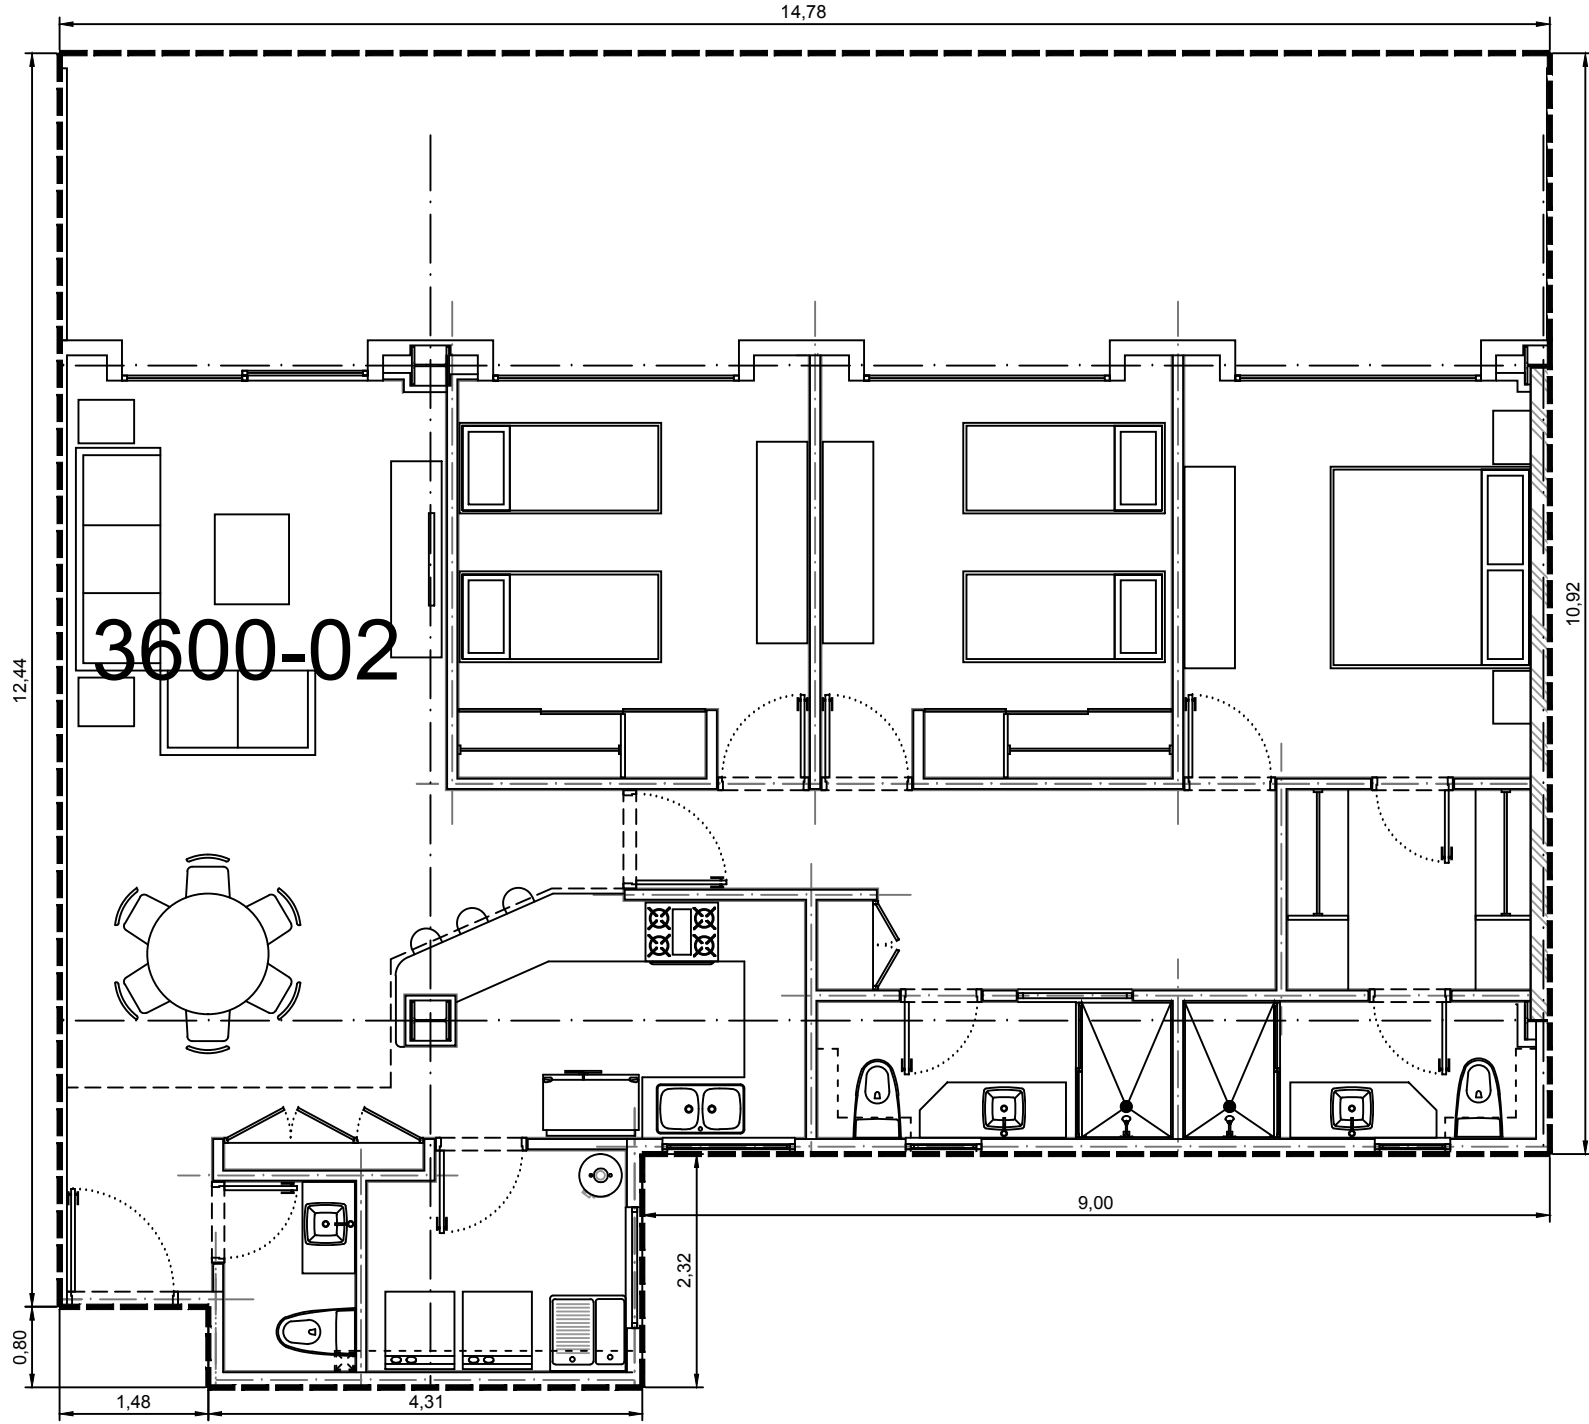

Area interior: 131.07m²
Area balcón: 42.31m²
Area total: 173.38m²

:75

Departamento 3600-02 - Edificio 3 - C6 - Planta Baja
Villa Bosque