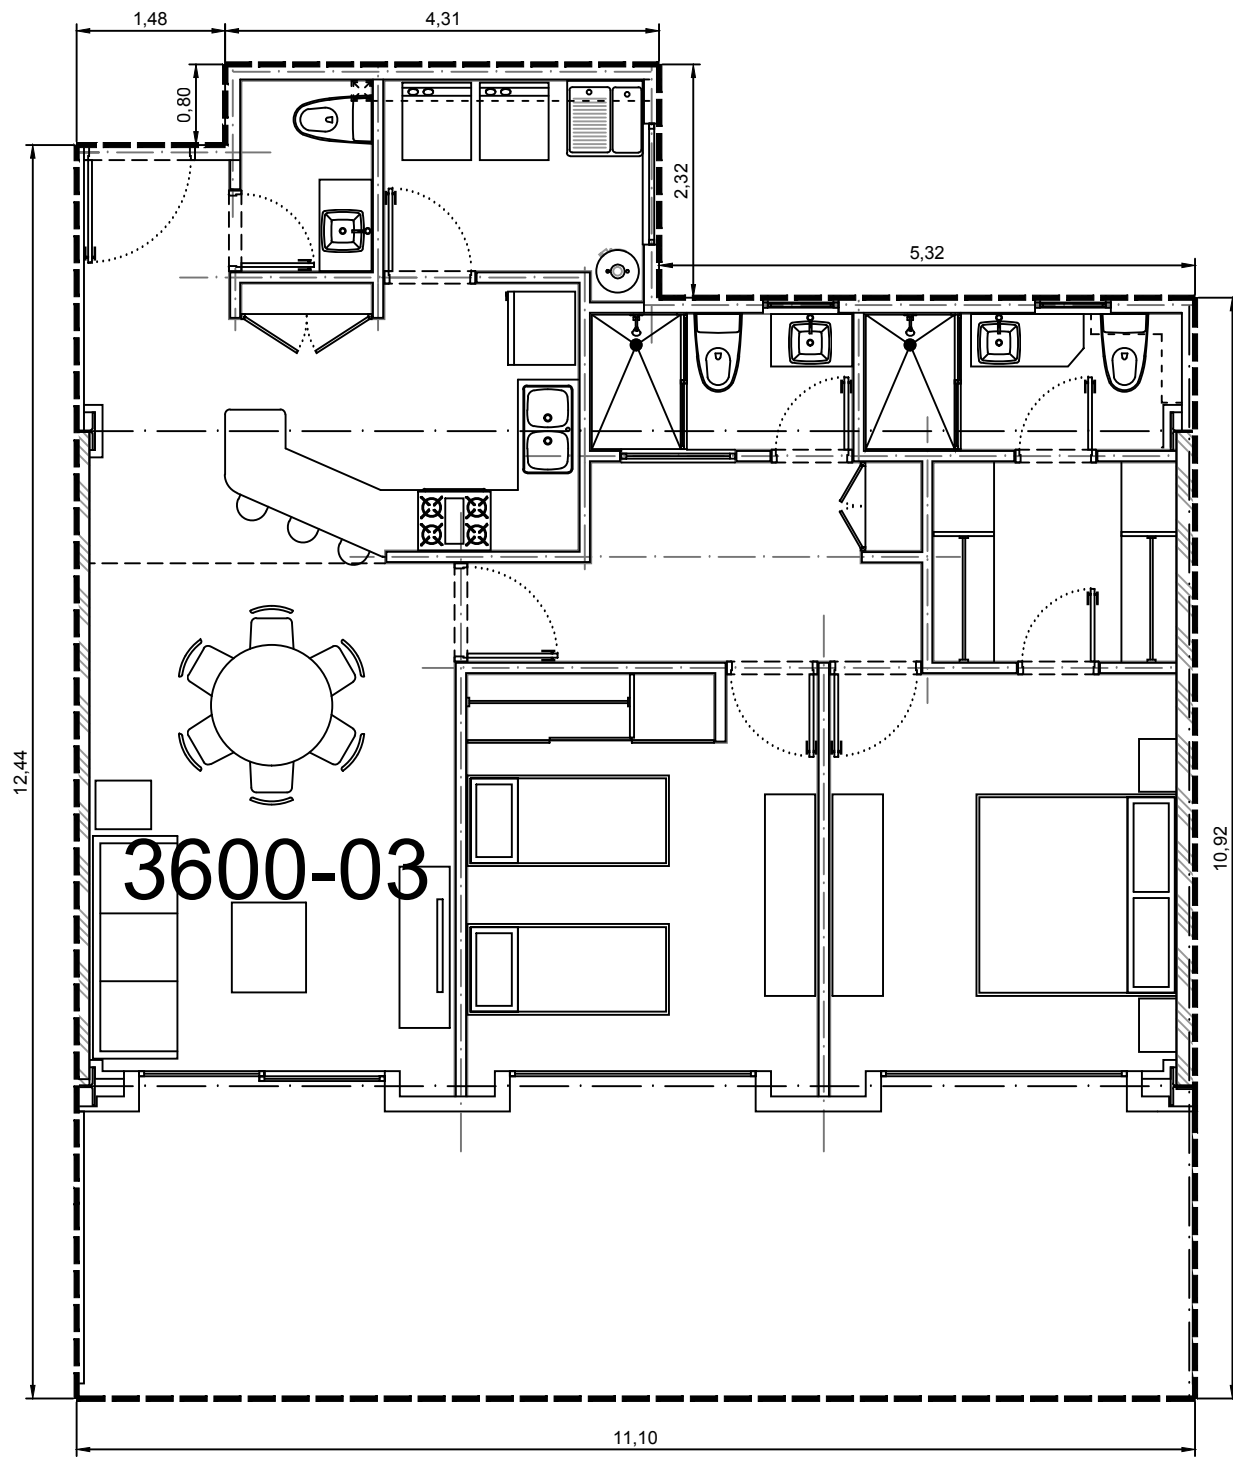

Area interior: 101.35m²
Area balcón: 32.38m²
Area total: 133.73m²

1:75

Departamento 3600-03 - Edificio 3 - C6 - Planta Baja
Villa Bosque