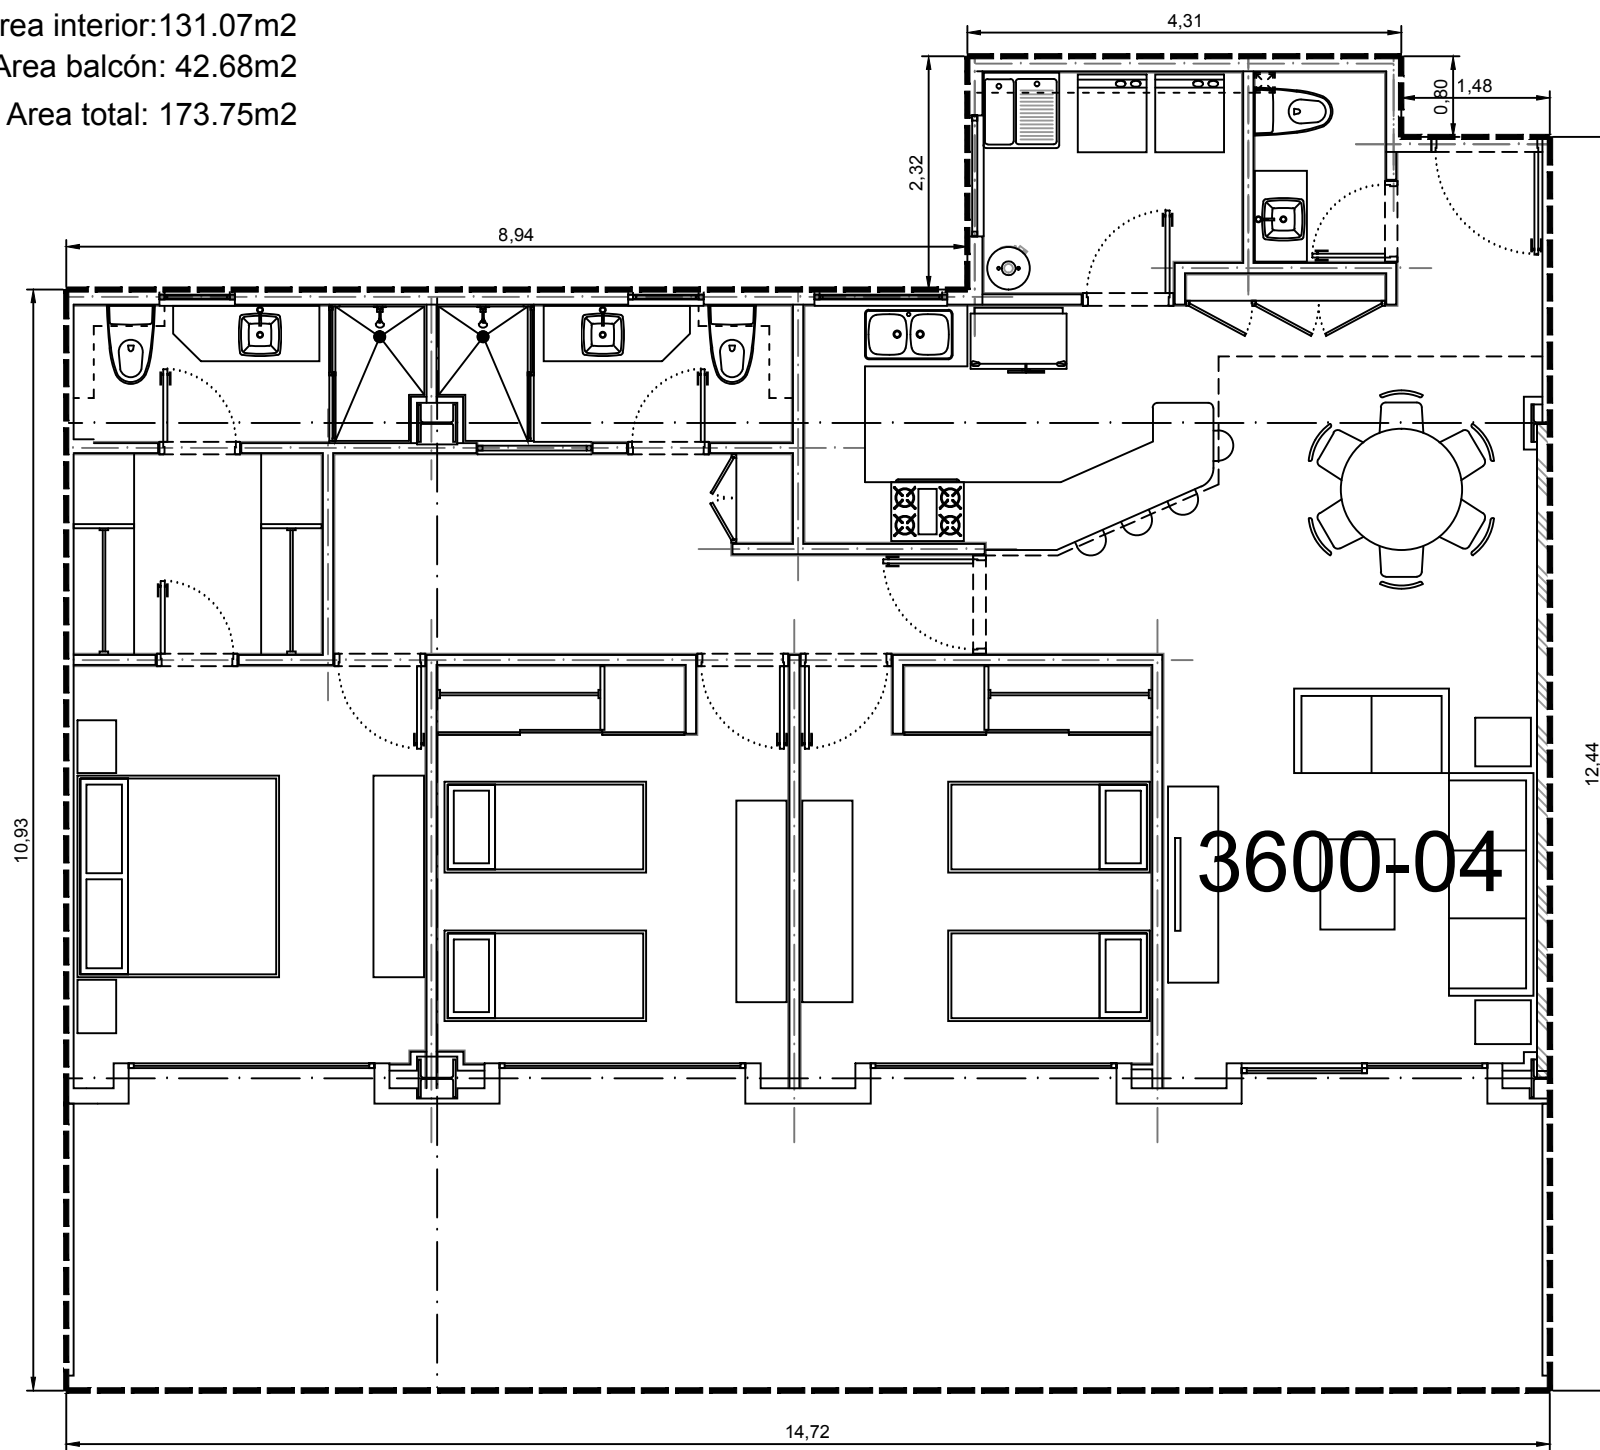

Area interior: 131.07m²
Area balcón: 42.68m²
Area total: 173.75m²

1:75

Departamento 3600-04 - Edificio 3 - C6 - Planta Baja
Villa Bosque