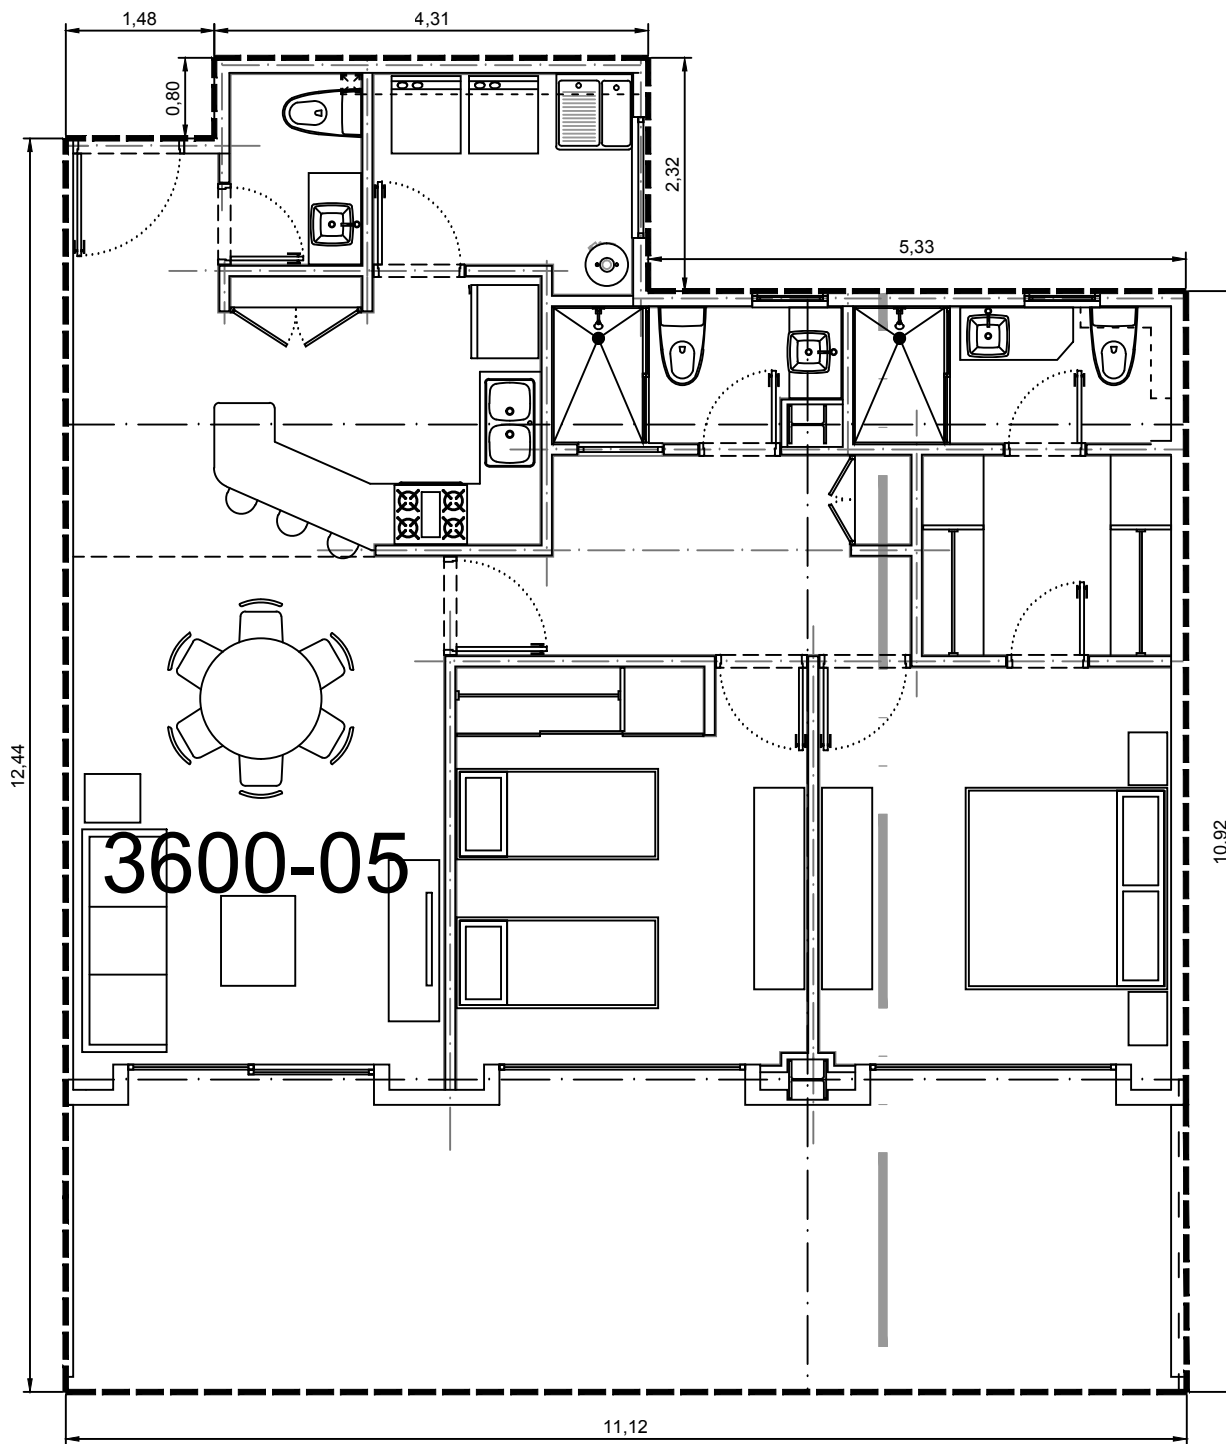

Area interior: 101.35m²
Area balcón: 32.01m²
Area total: 133.36m²

lila: 1:75

Departamento 3600-05 - Edificio 3 - C6 - Planta Baja
Villa Bosque