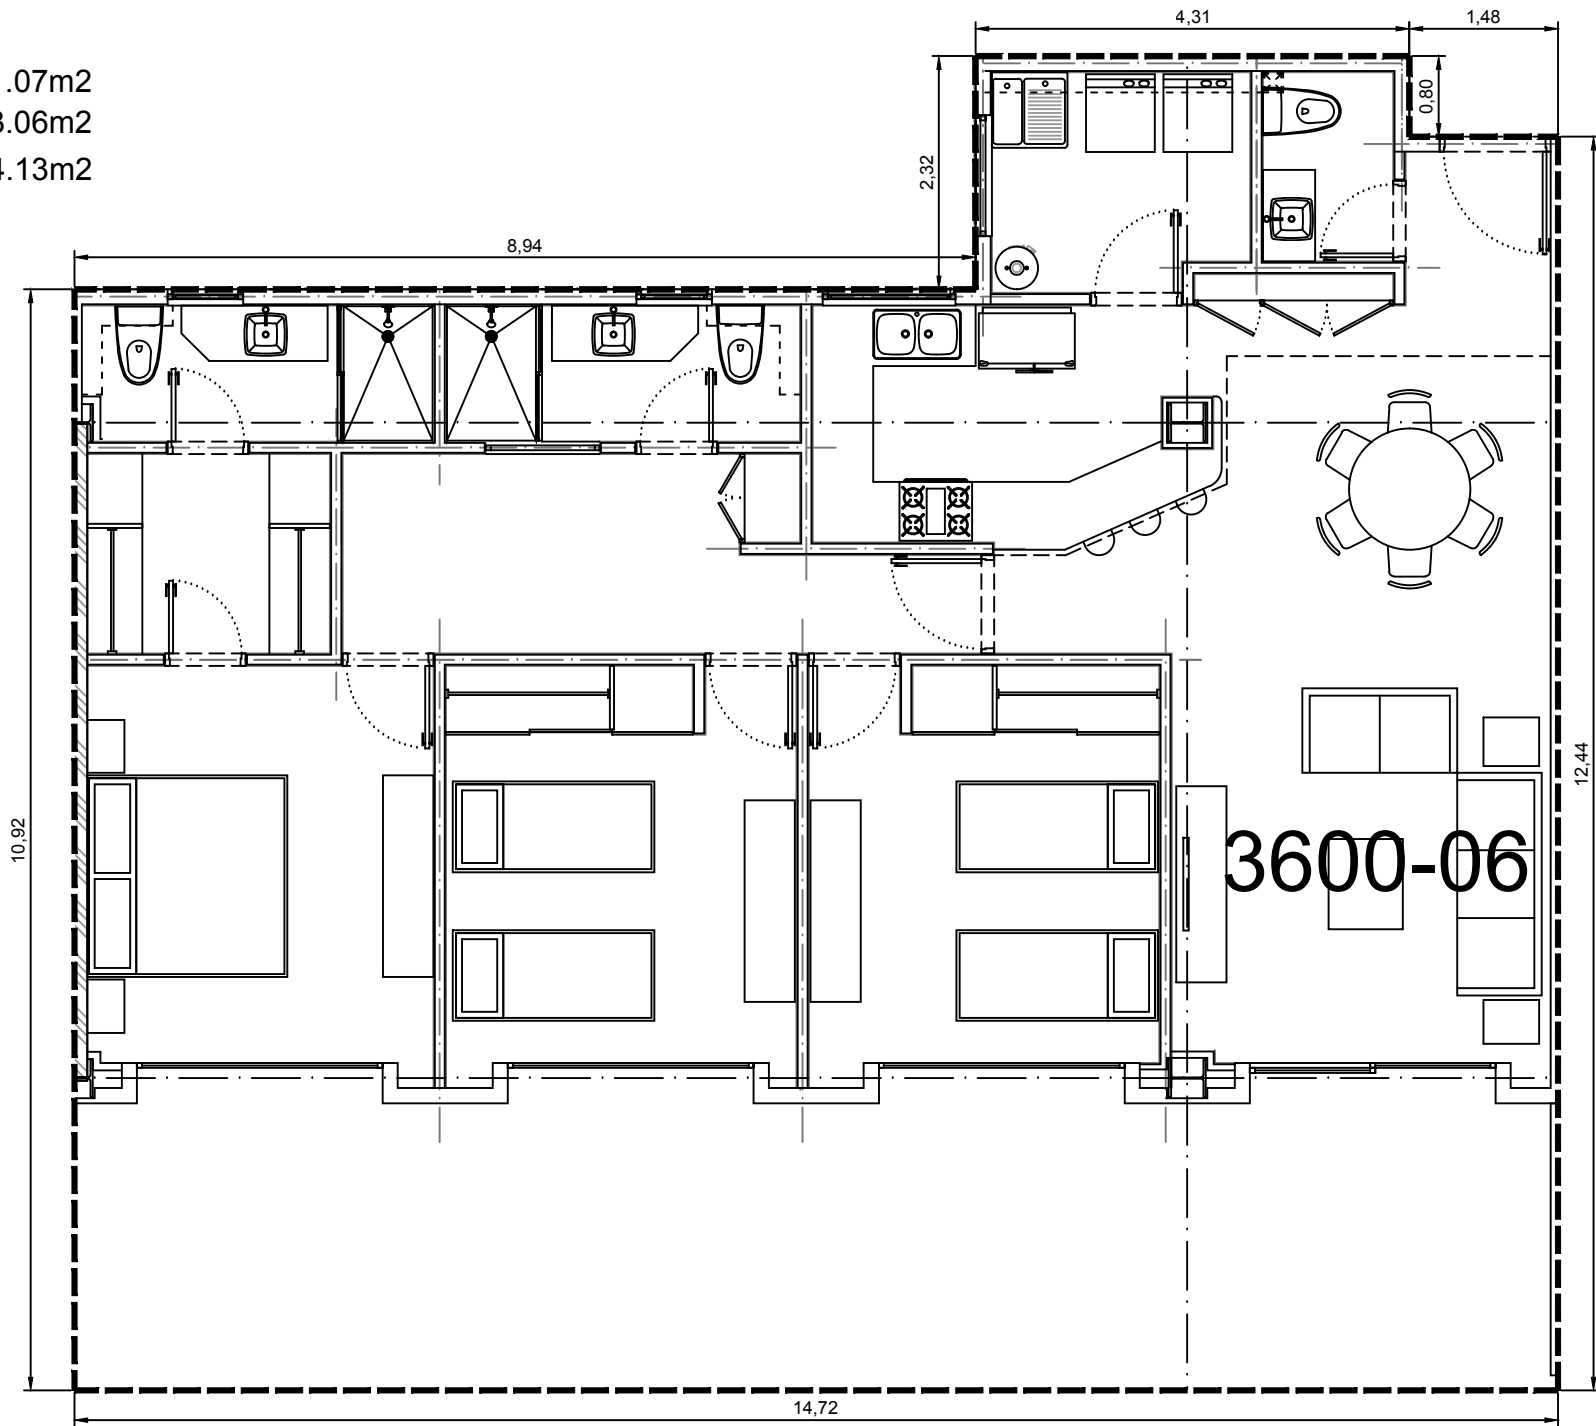

Area interior: 131.07m²
Area balcón: 43.06m²
Area total: 174.13m²

Escala: 1:75

Departamento 3600-06 - Edificio 3 - C6 - Planta Baja
Villa Bosque