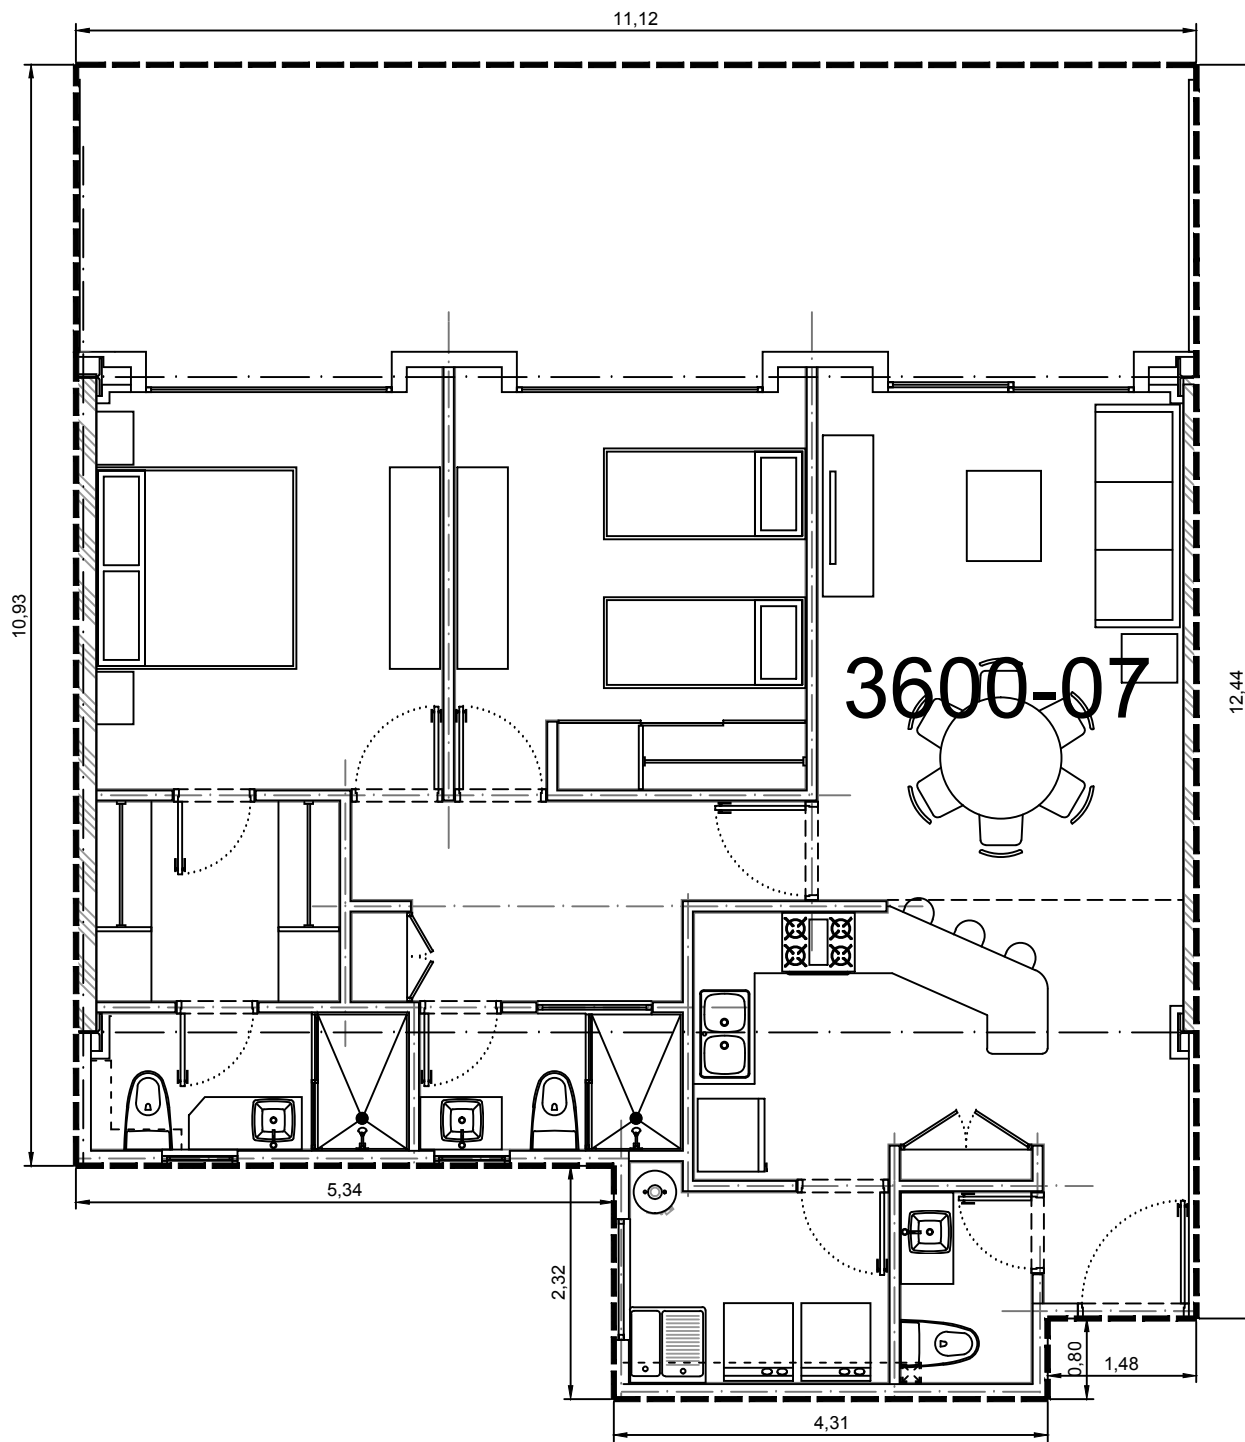

Area interior: 101.35m²
Area balcón: 33.46m²
Area total: 134.81m²

ila: 1:75

Departamento 3600-07 - Edificio 3 - C6 - Planta Baja
Villa Bosque