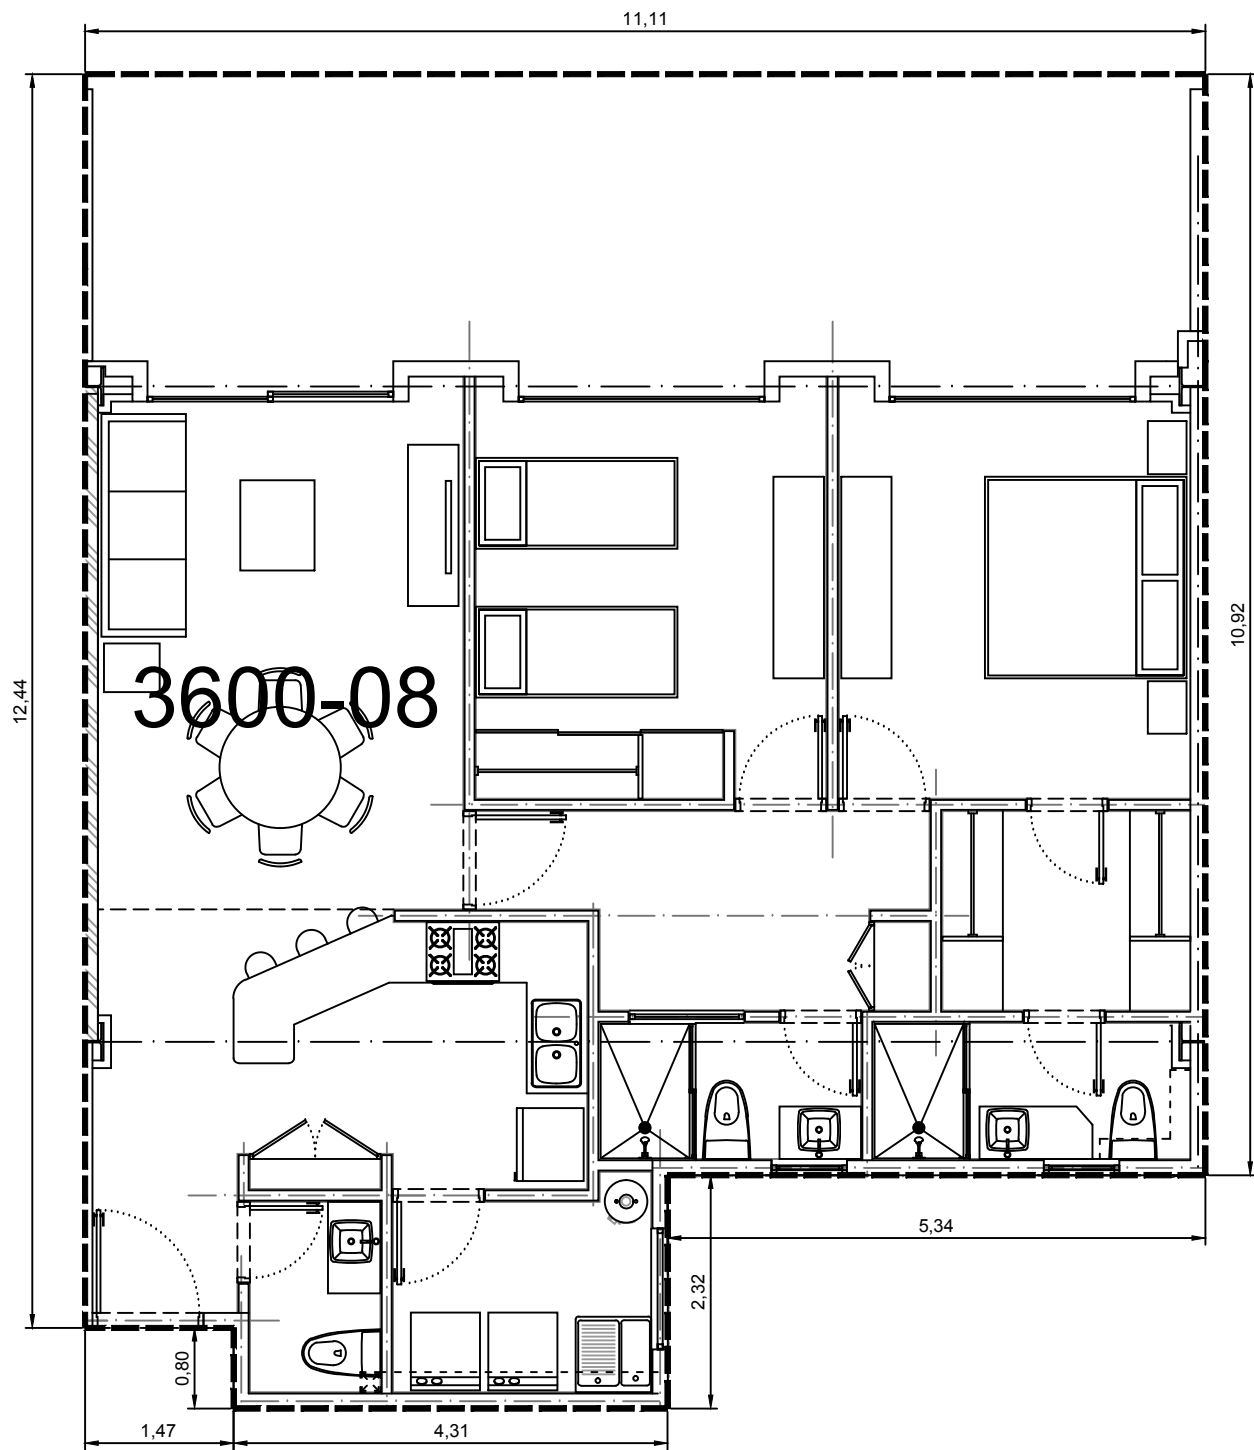

Area interior: 101.35m²
Area balcón: 31.46m²
Area total: 132.81m²

ala: 1:75

Departamento 3600-08 - Edificio 3 - C6 - Planta Baja
Villa Bosque