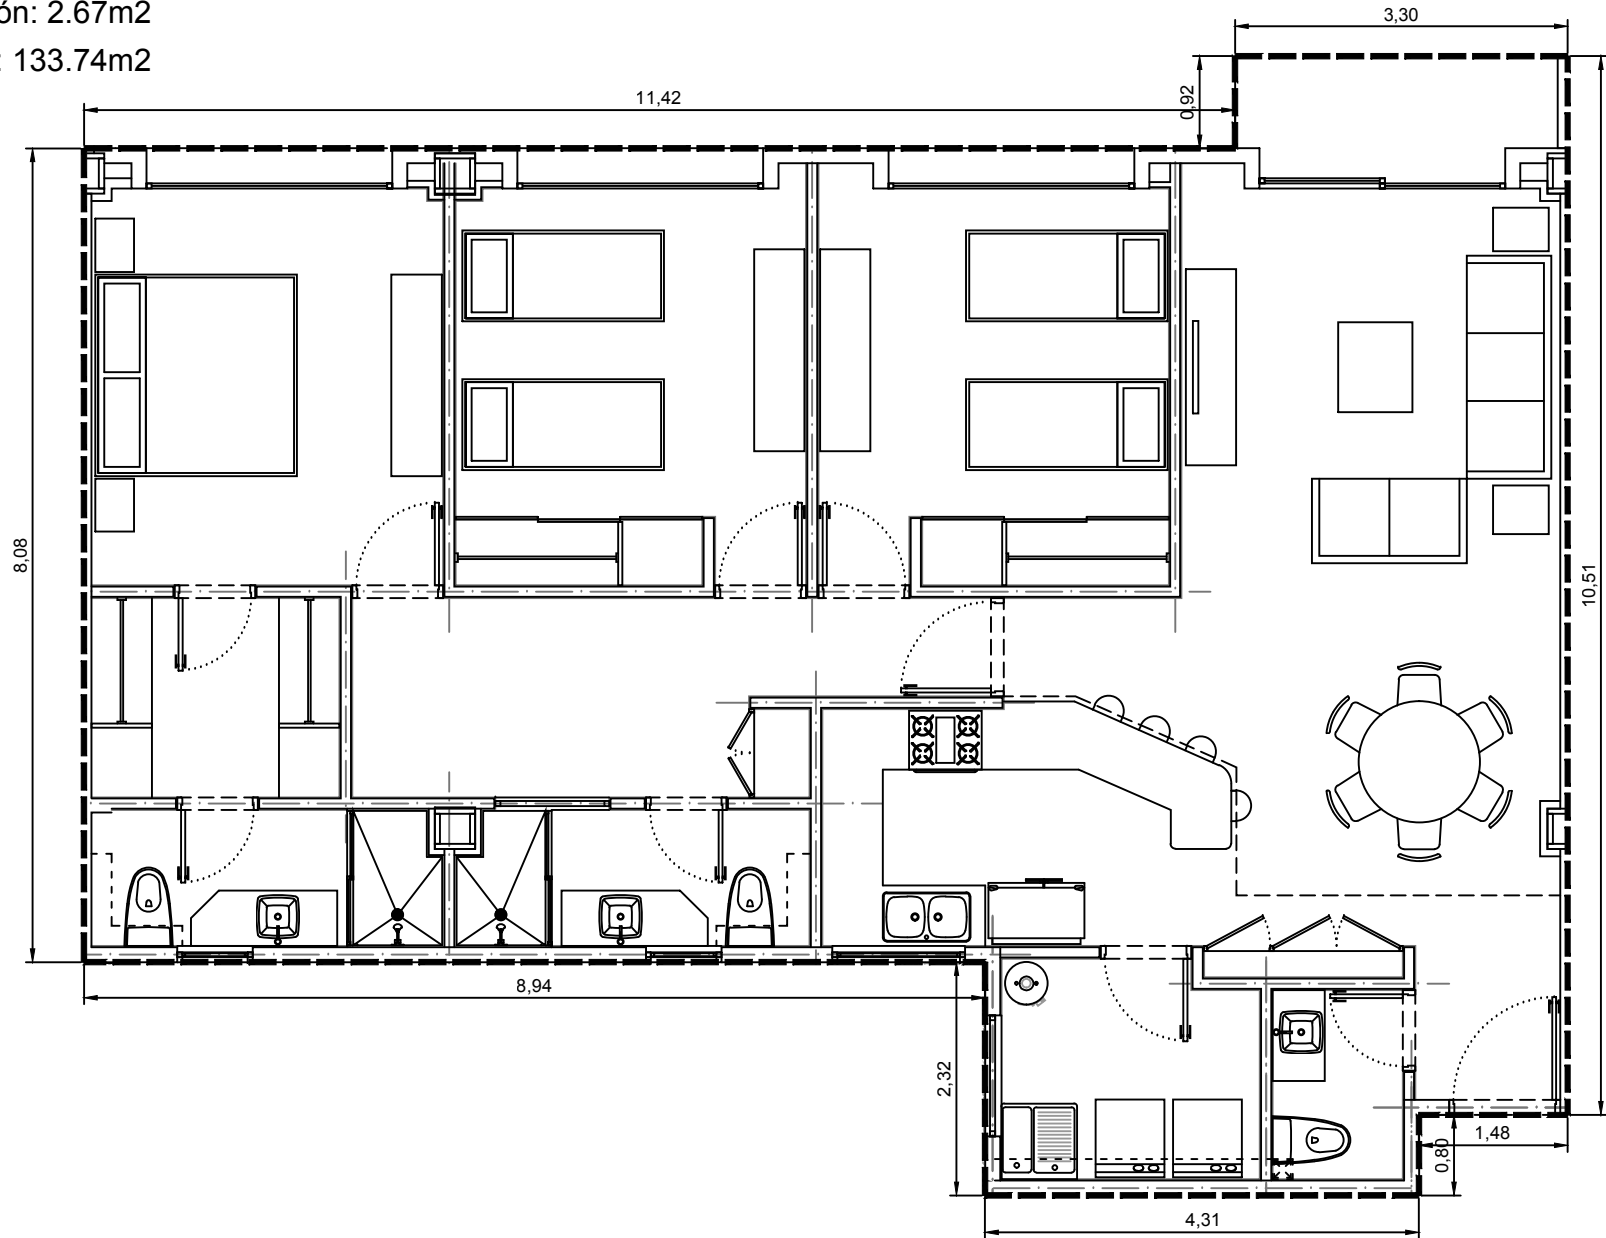

Area interior: 131.07m²
Area balcón: 2.67m²
Area total: 133.74m²

Escala: 1:75

Departamento 3701-01 - Edificio 3 - C7 - PISO 1
Villa Bosque