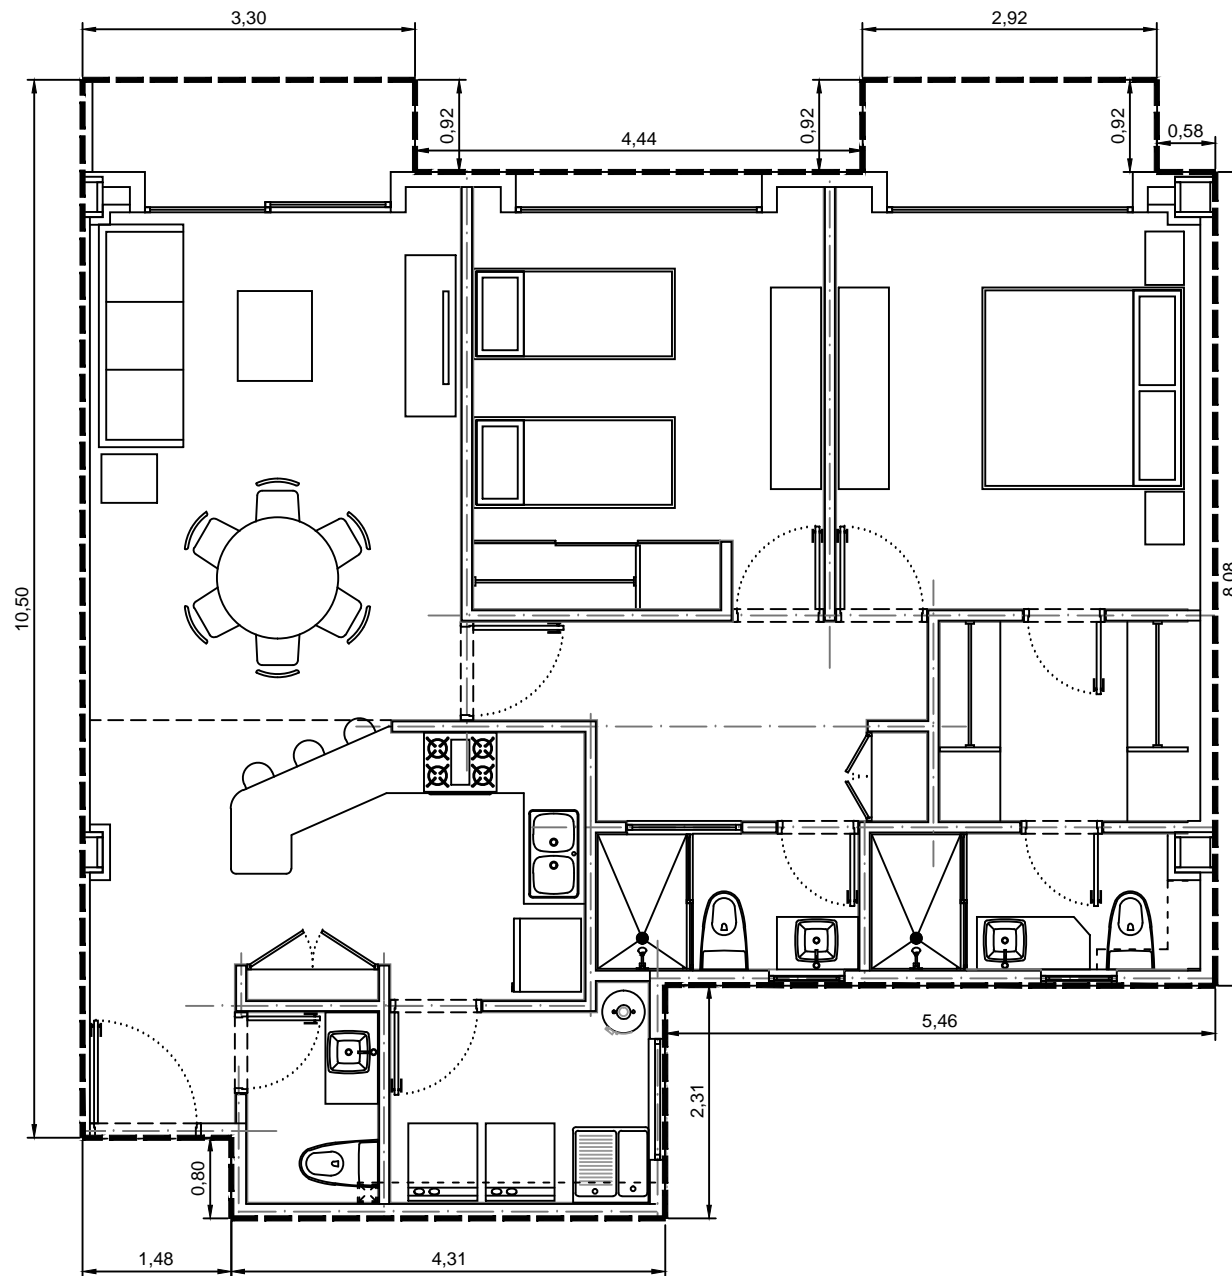

Area interior: 101.35m<sup>2</sup>  
Area balcon: 6.04m<sup>2</sup>  
Area total: 107.39m<sup>2</sup>

Escala: 1:75

Departamento 3701-02 - Edificio 3 - C7 - PISO 1  
Villa Bosque