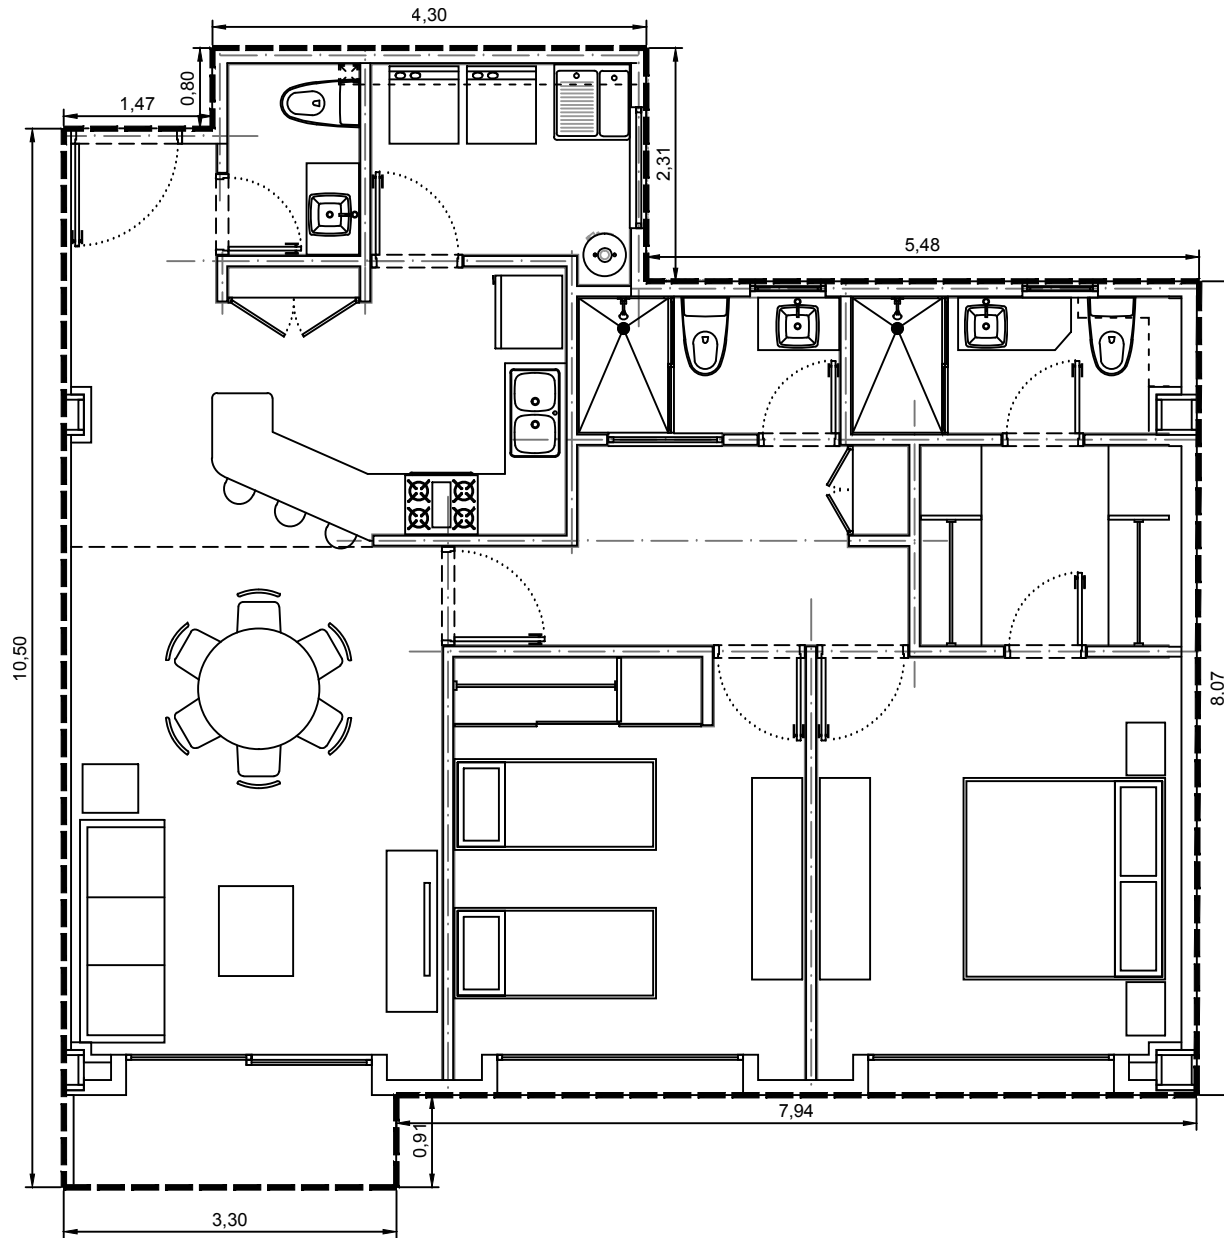

Area interior: 101.35m²
Area balcón: 2.67m²
Area total: 104.02m²

Escala: 1:75

Departamento 3701-03 - Edificio 3 - C7 - PISO 1
Villa Bosque