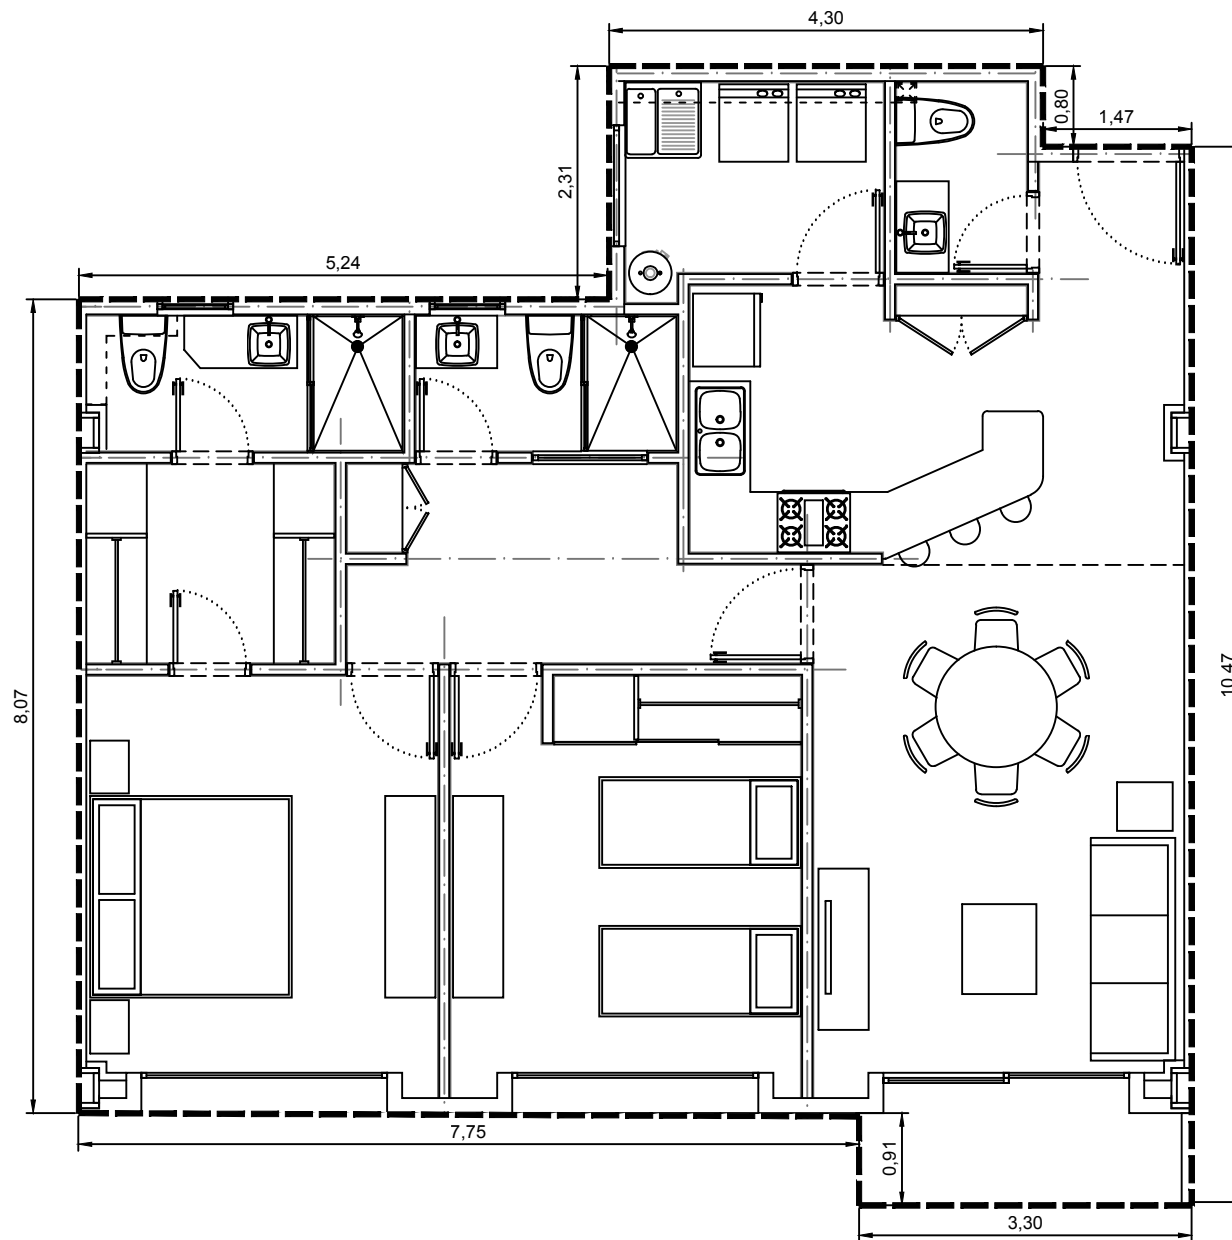

Area interior: 101.35m²
Area balcón: 2.67m²
Area total: 104.02m²

Escala: 1:75

Departamento 3701-04 - Edificio 3 - C7 - PISO 1
Villa Bosque