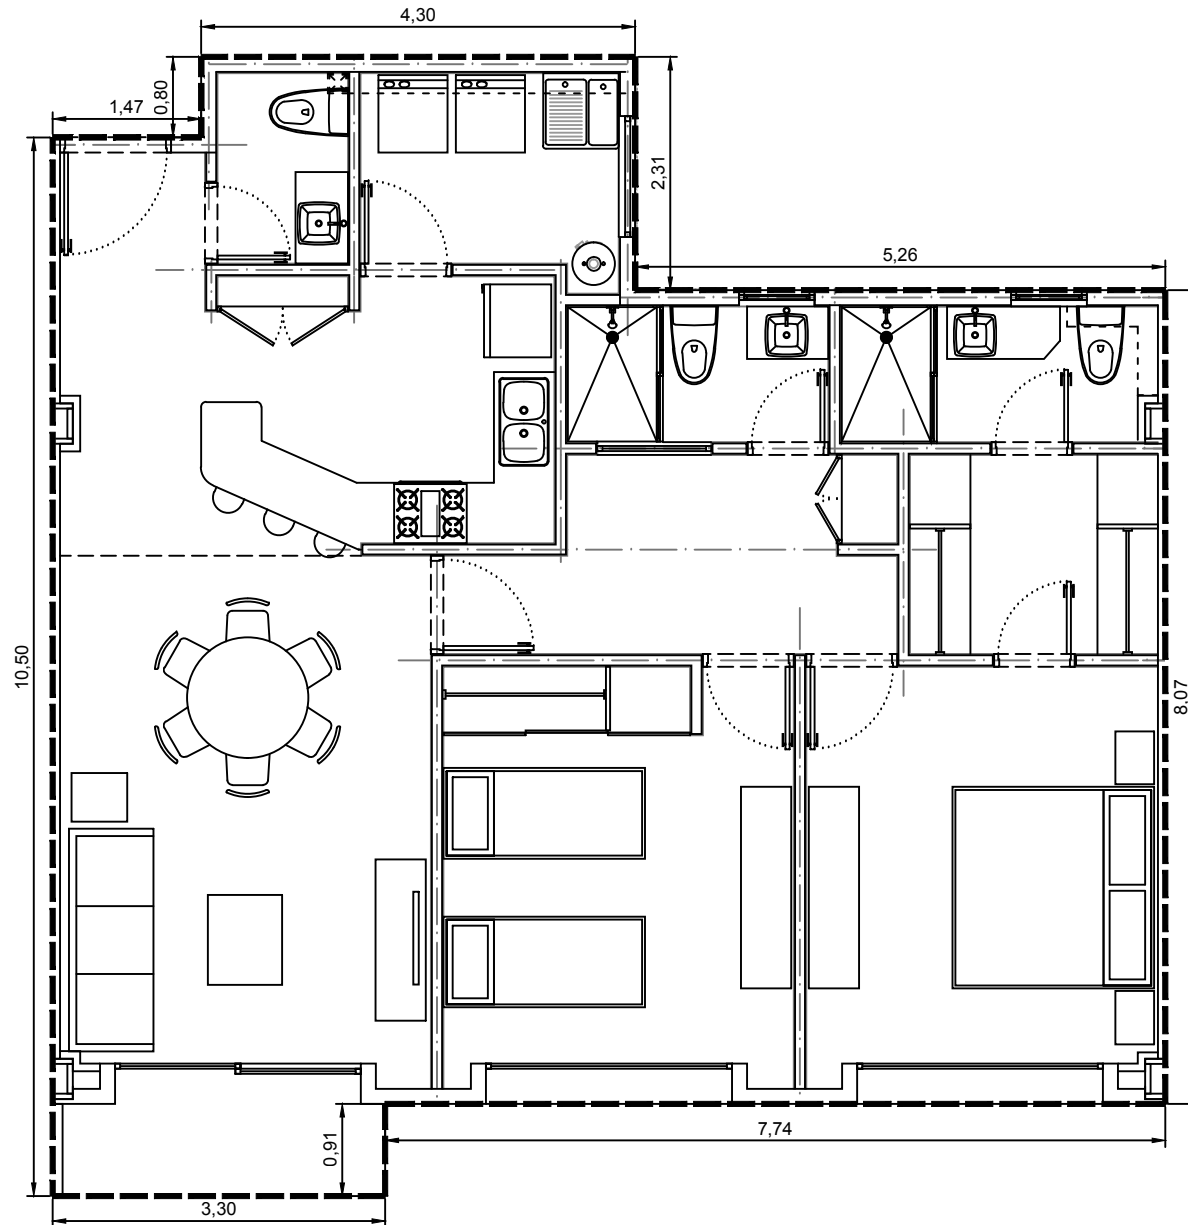

Area interior: 101.35m<sup>2</sup>  
Area balcón: 2.67m<sup>2</sup>  
Area total: 104.02m<sup>2</sup>

Escala: 1:75

Departamento 3701-05 - Edificio 3 - C7 - PISO 1  
Villa Bosque