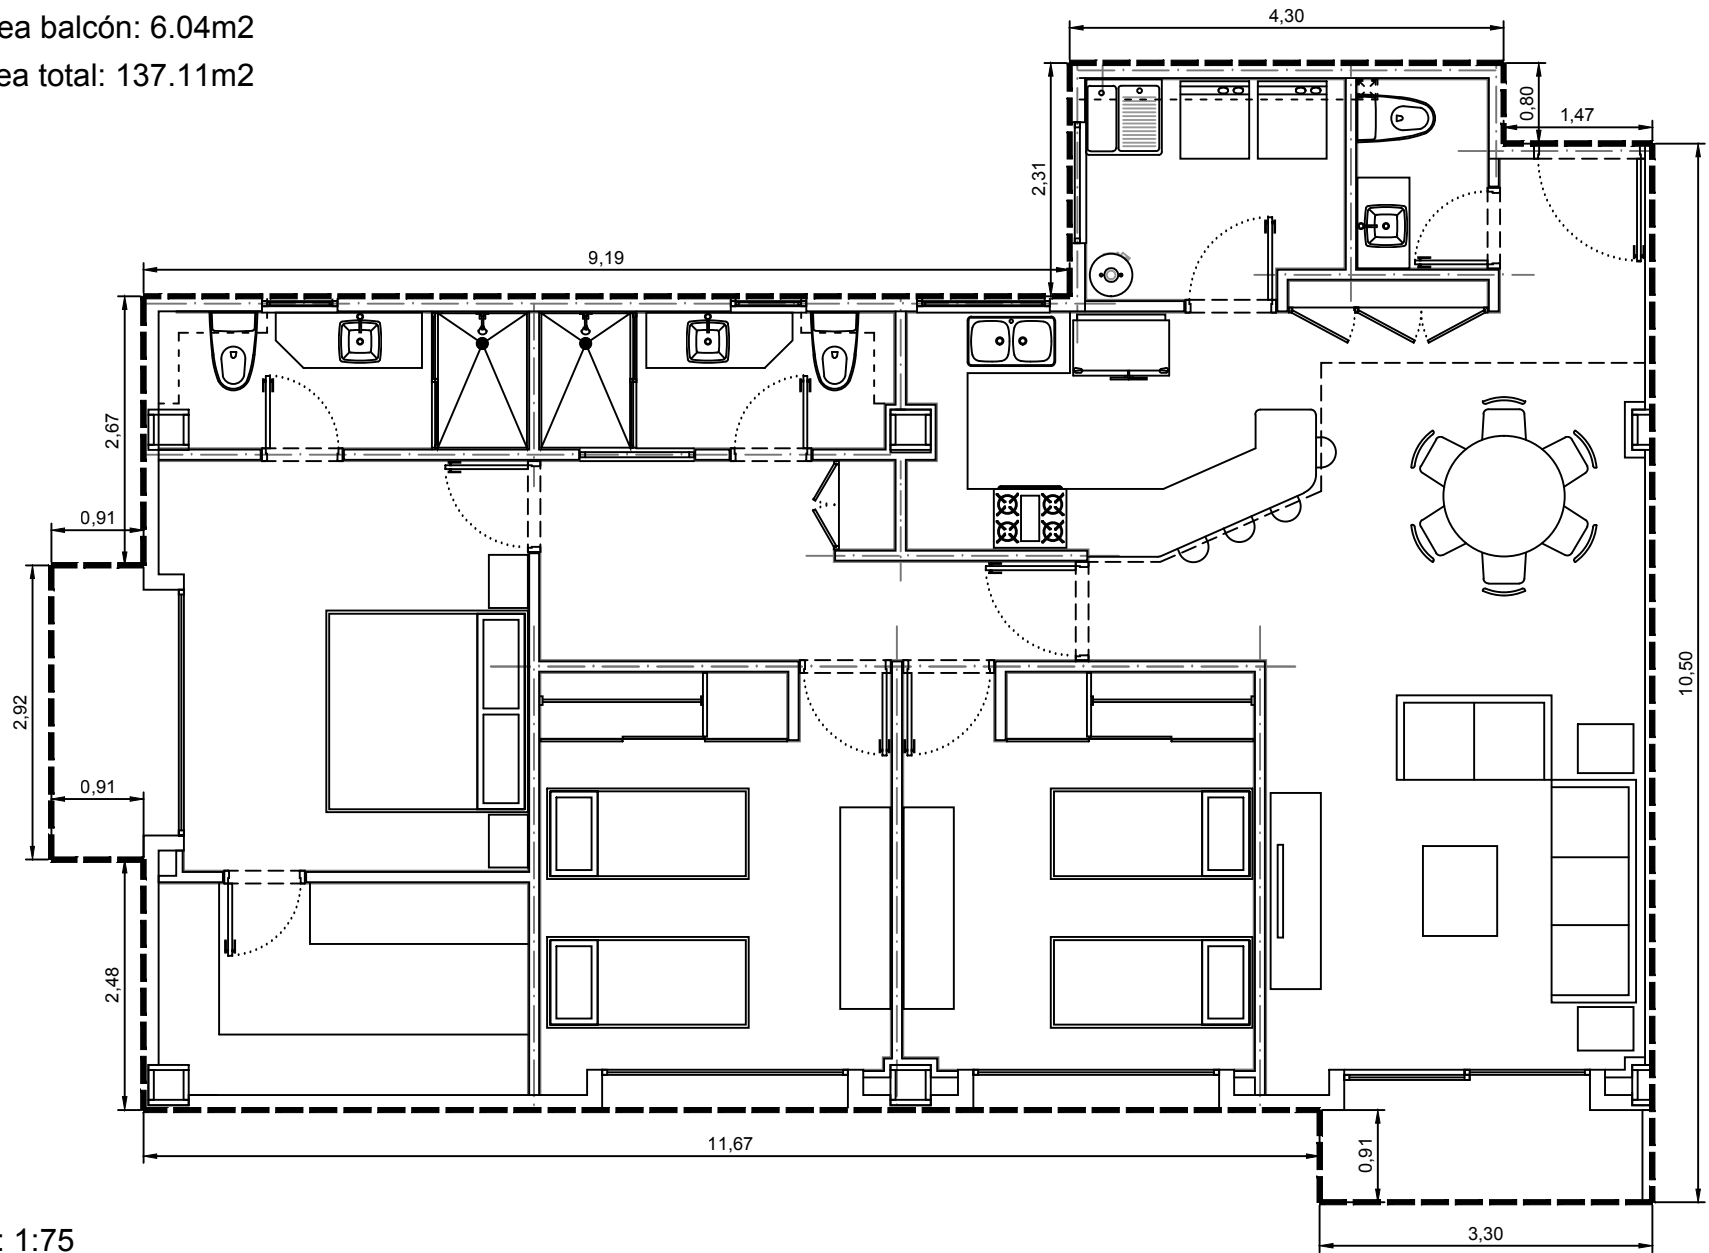

Area interior: 131.07m<sup>2</sup>  
Area balcón: 6.04m<sup>2</sup>  
Area total: 137.11m<sup>2</sup>

Escala: 1:75

Departamento 3701-06 - Edificio 3 - C7 - PISO 1  
Villa Bosque