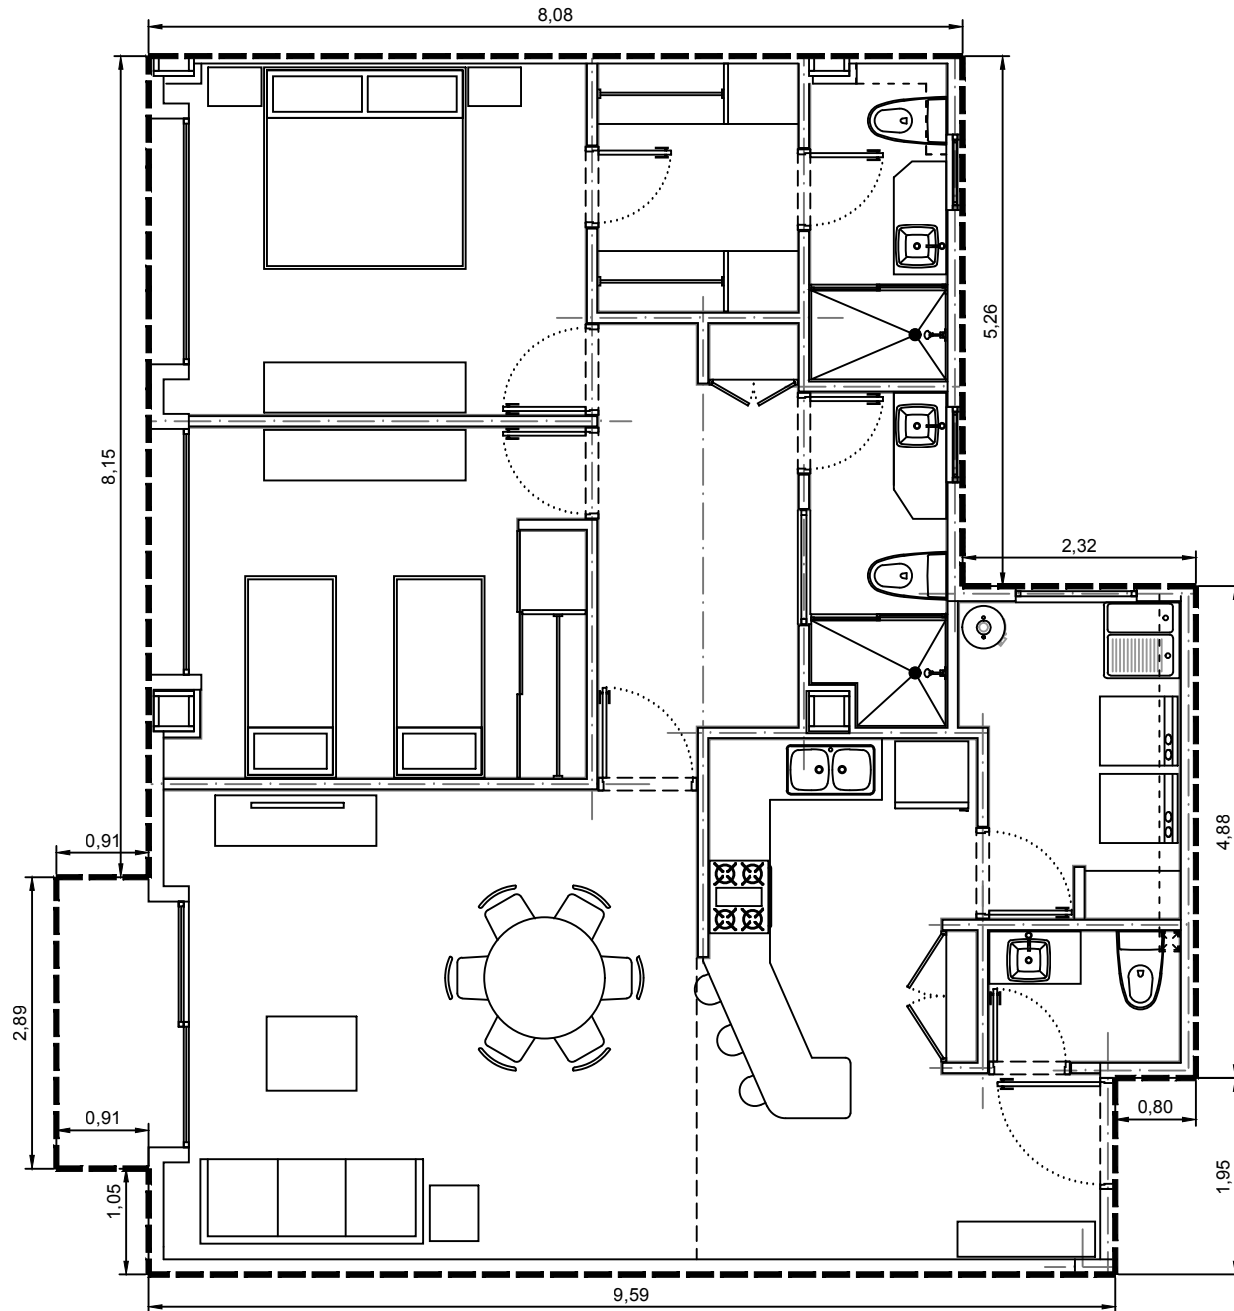

Area interior: 111.16m²
Area balcón: 2.67m²
Area total: 113.83m²

Escala: 1:75

Departamento 3701-07 - Edificio 3 - C7 - PISO 1
Villa Bosque