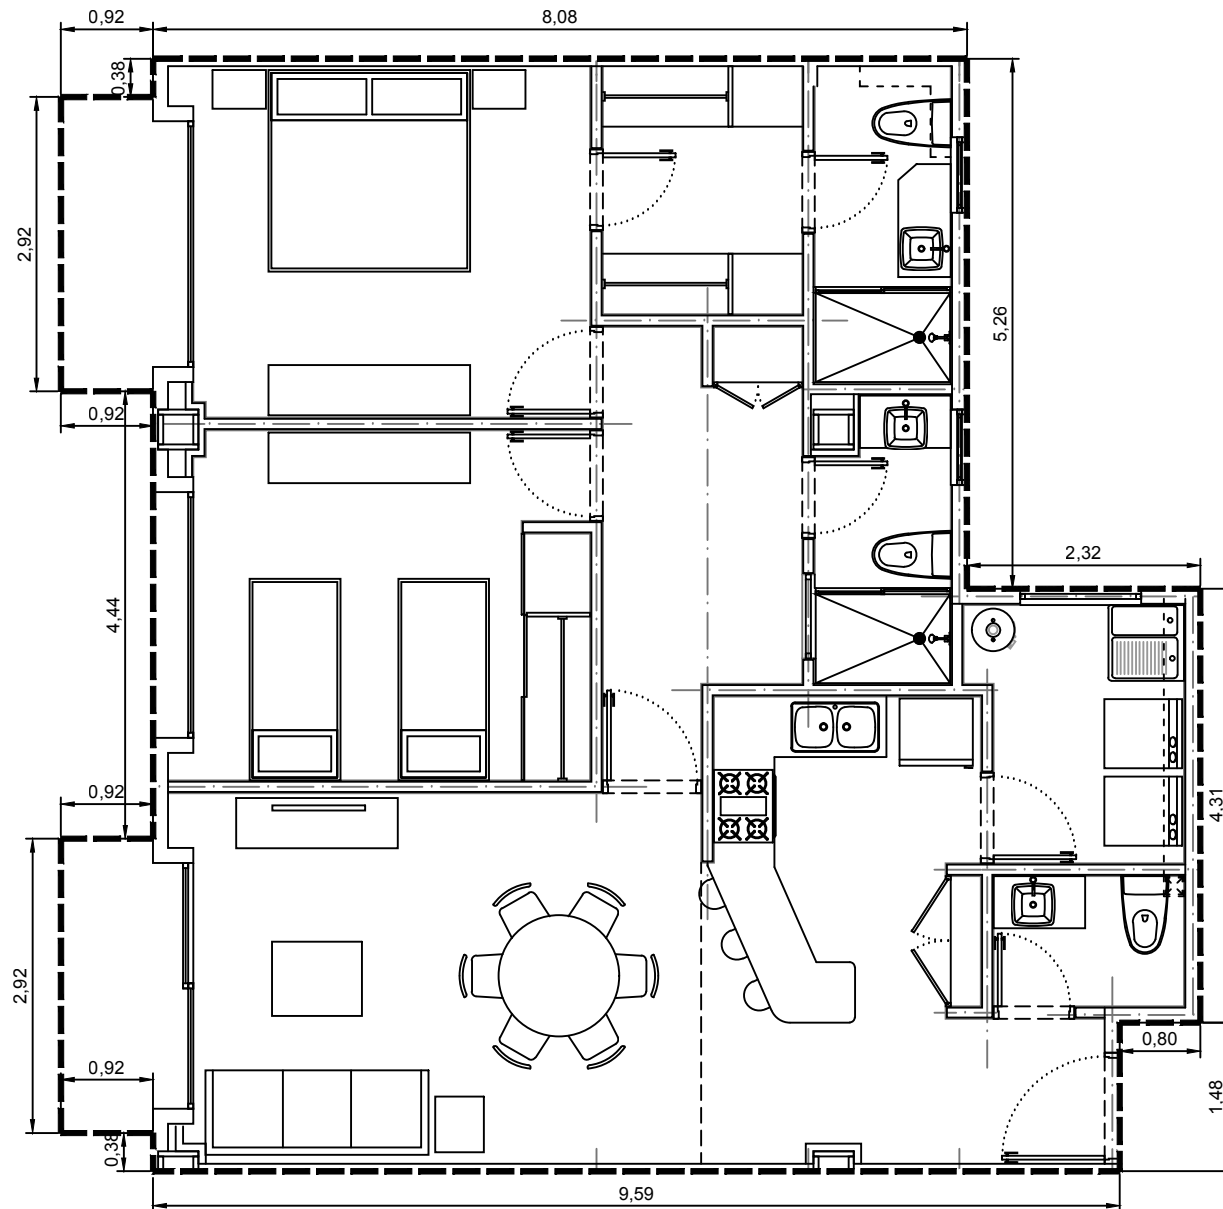

Area interior: 101.35m²
Area balcón: 6.04m²
Area total: 107.39m²

Escala: 1:75

Departamento 3701-08 - Edificio 3 - C7 - PISO 1
Villa Bosque