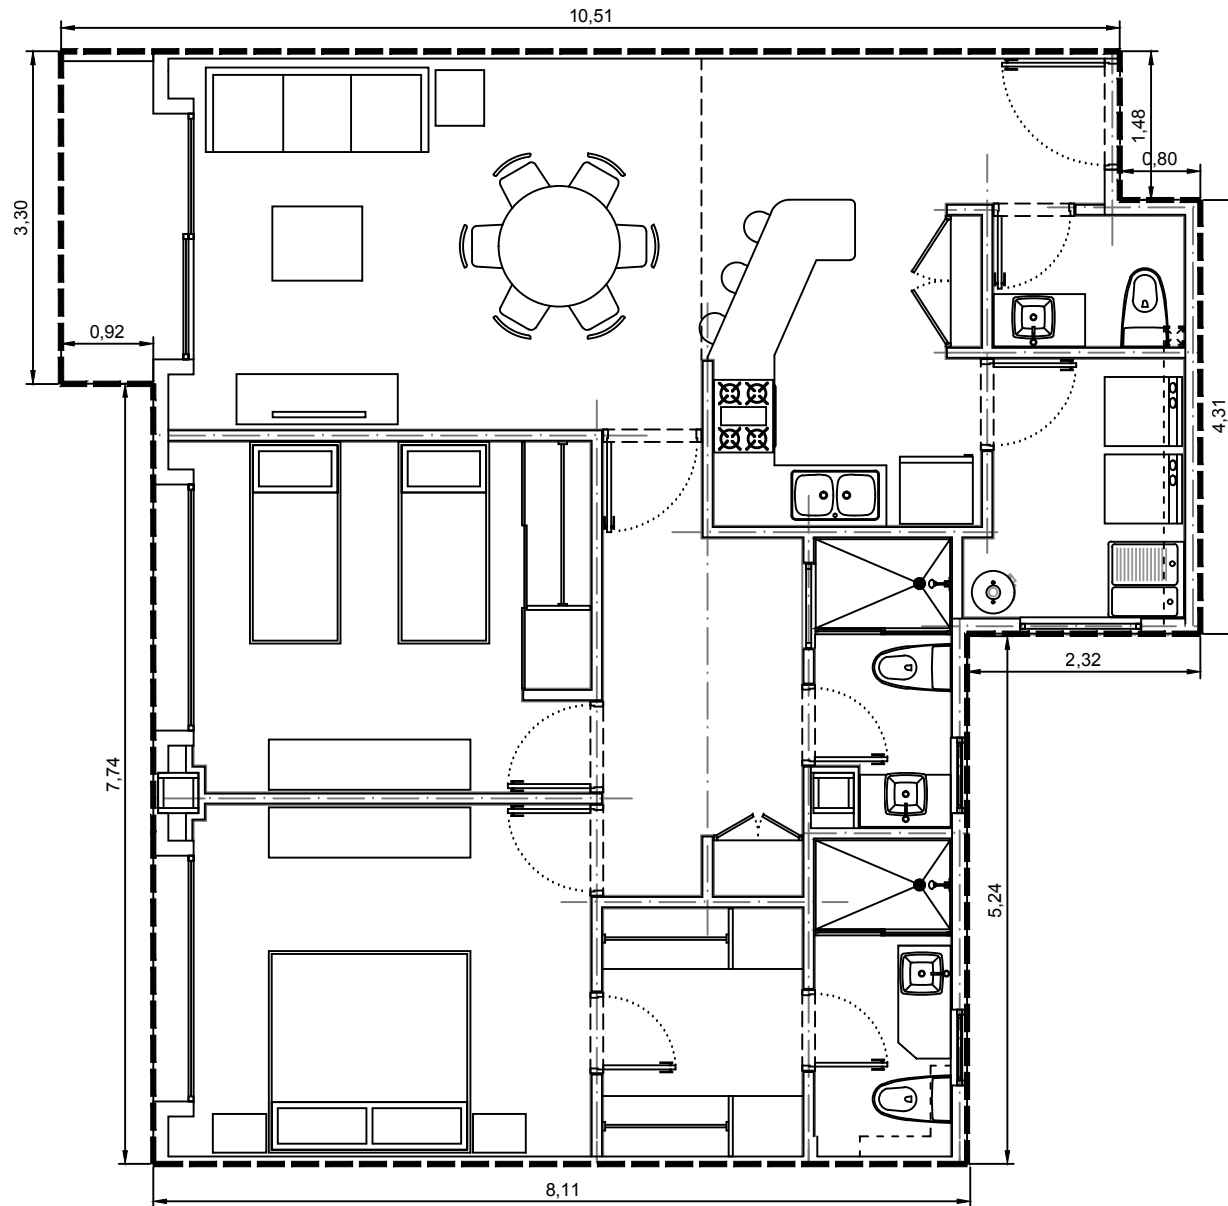

Area interior: 101.35m²
Area balcón: 2.67m²
Area total: 104.02m²

Escala: 1:75

Departamento 3701-09 - Edificio 3 - C7 - PISO 1
Villa Bosque