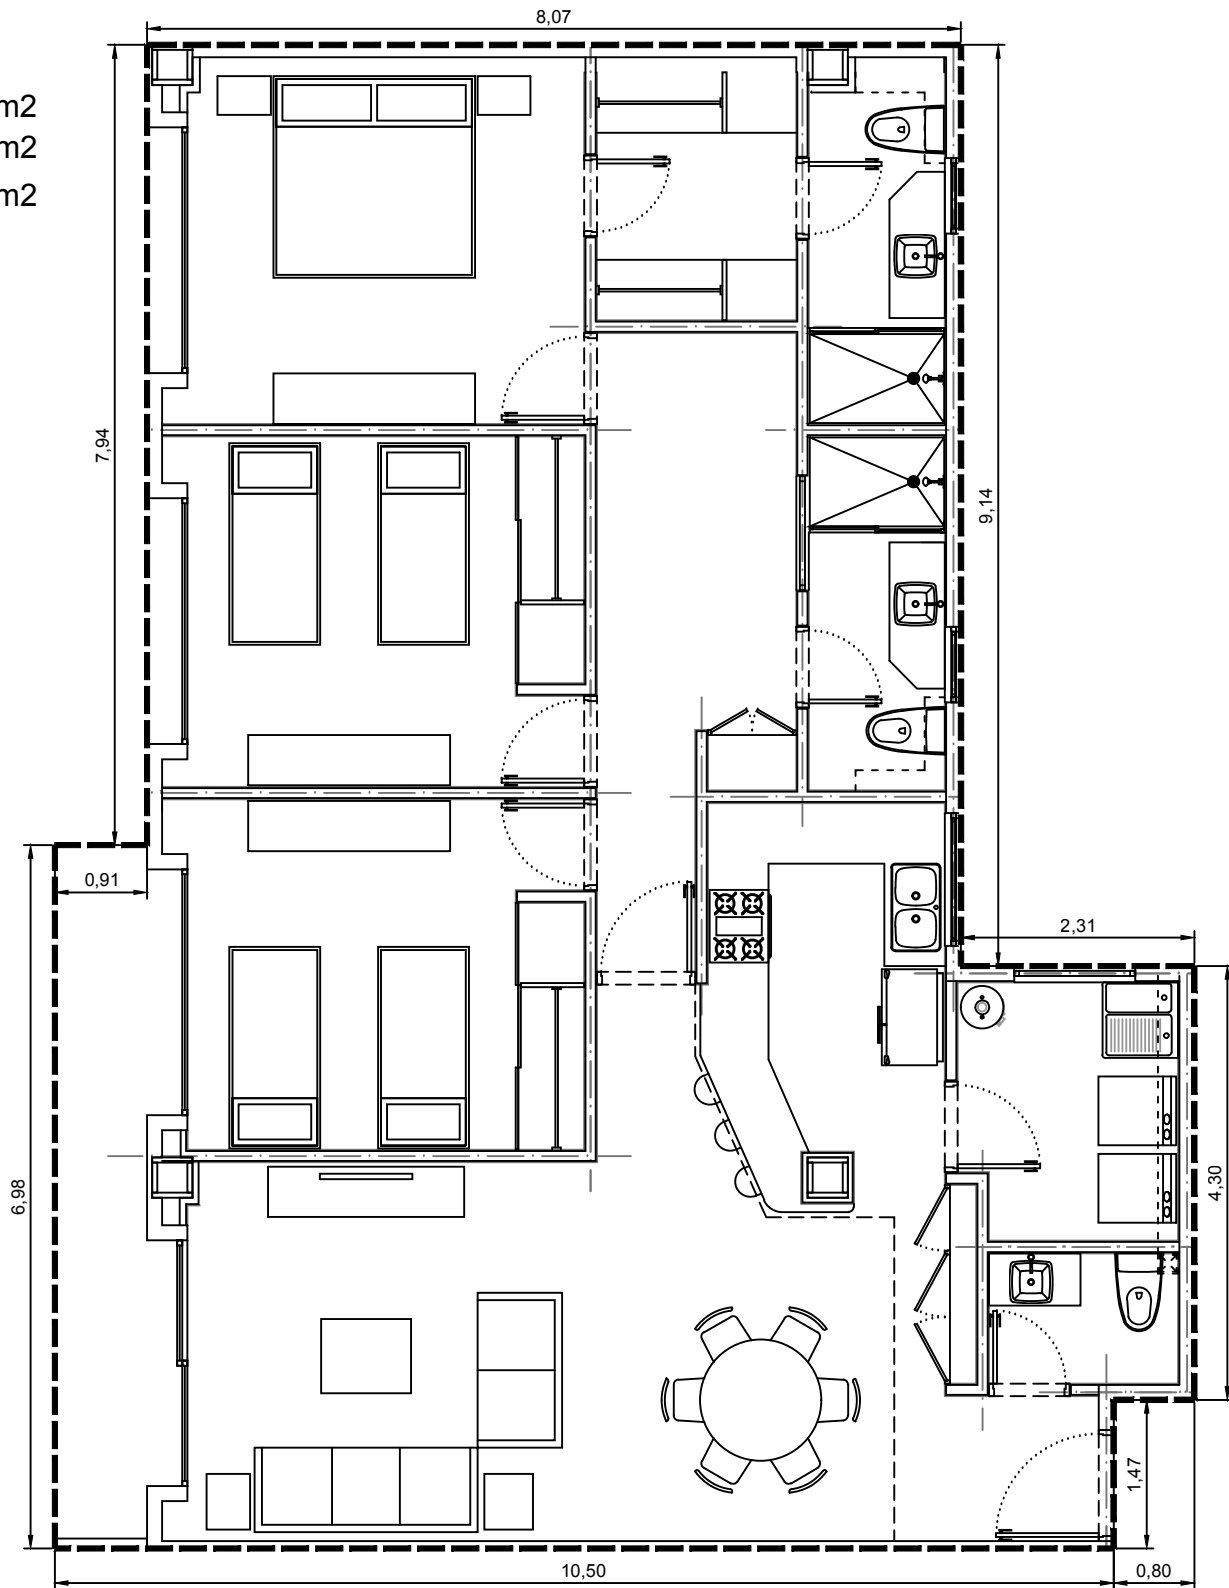

Area interior: 131.07m²
Area balcón: 6.04m²
Area total: 137.11m²

Escala: 1:75

Departamento 3701-10 - Edificio 3 - C7 - PISO PB
Villa Bosque