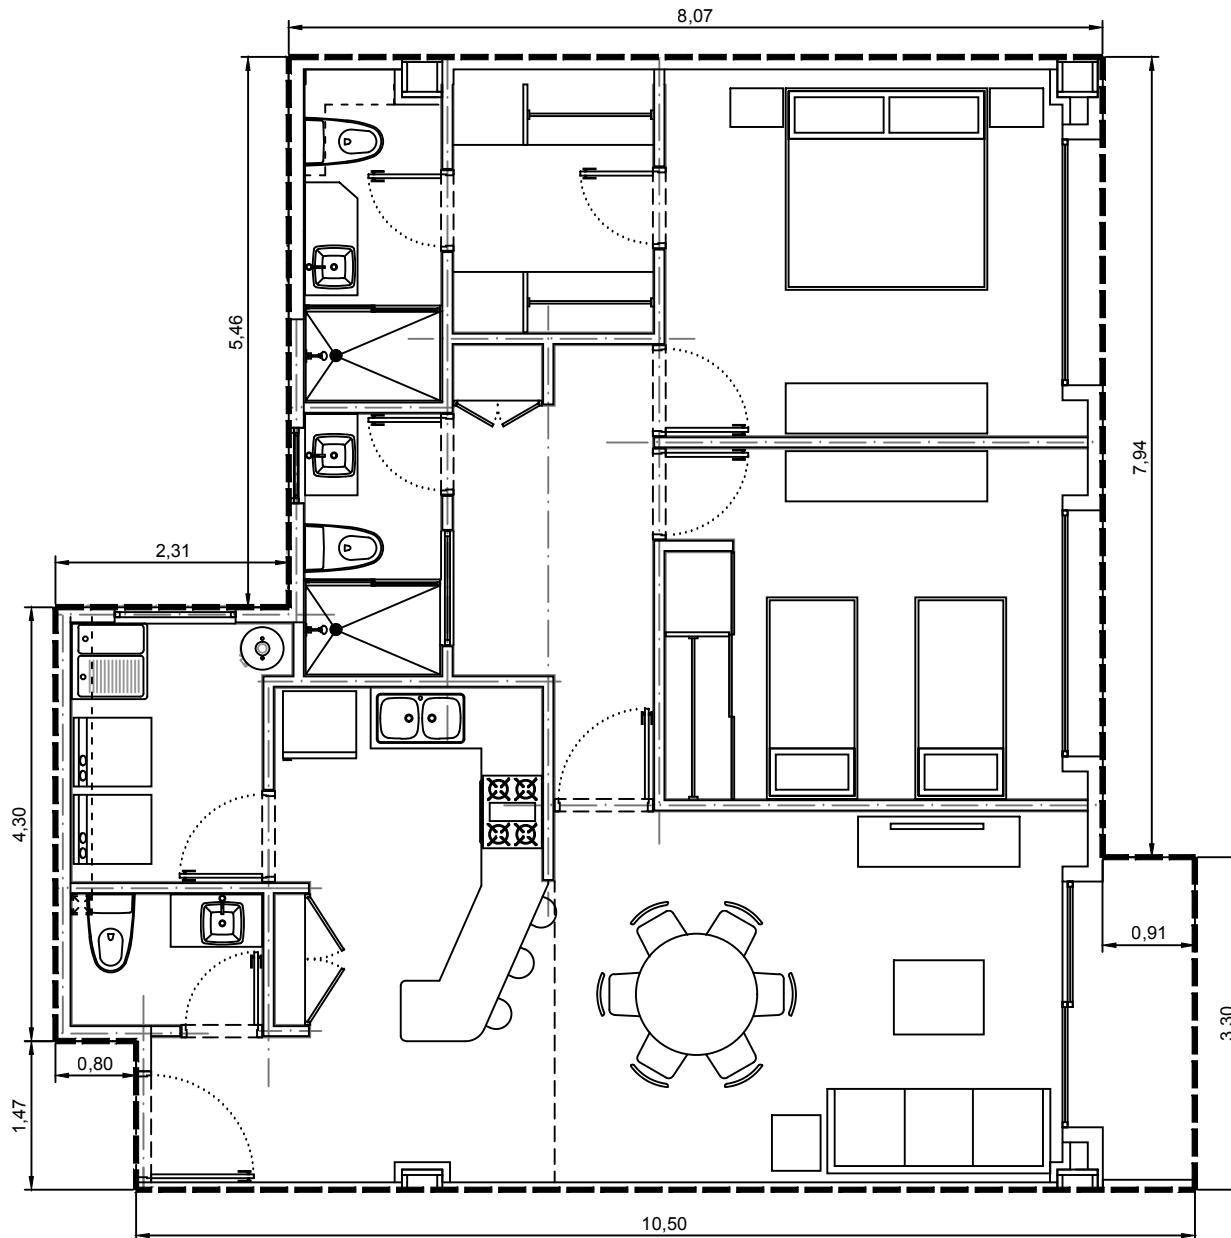

Area interior: 101.35m²
Area balcón: 2.67m²
Area total: 104.02m²

Escala: 1:75

Departamento 3701-11 - Edificio 3 - C7 - PISO 1
Villa Bosque