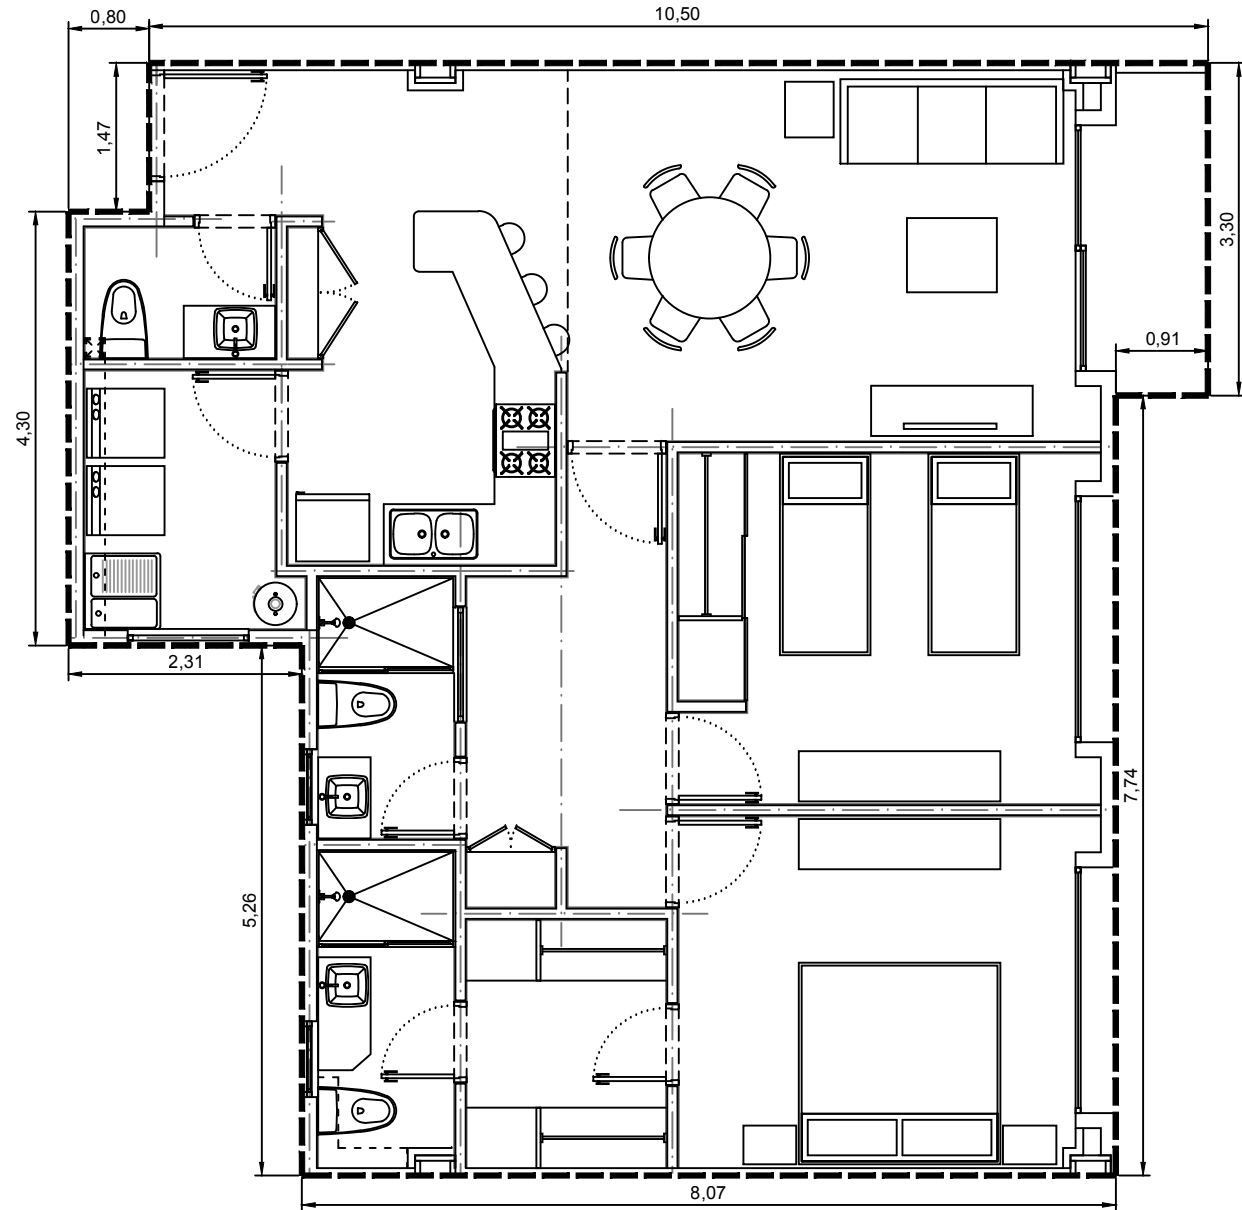

Area interior: 101.35m²
Area balcón: 2.67m²
Area total: 104.02m²

Escala: 1:75

Departamento 3701-12 - Edificio 3 - C7 - PISO 1
Villa Bosque