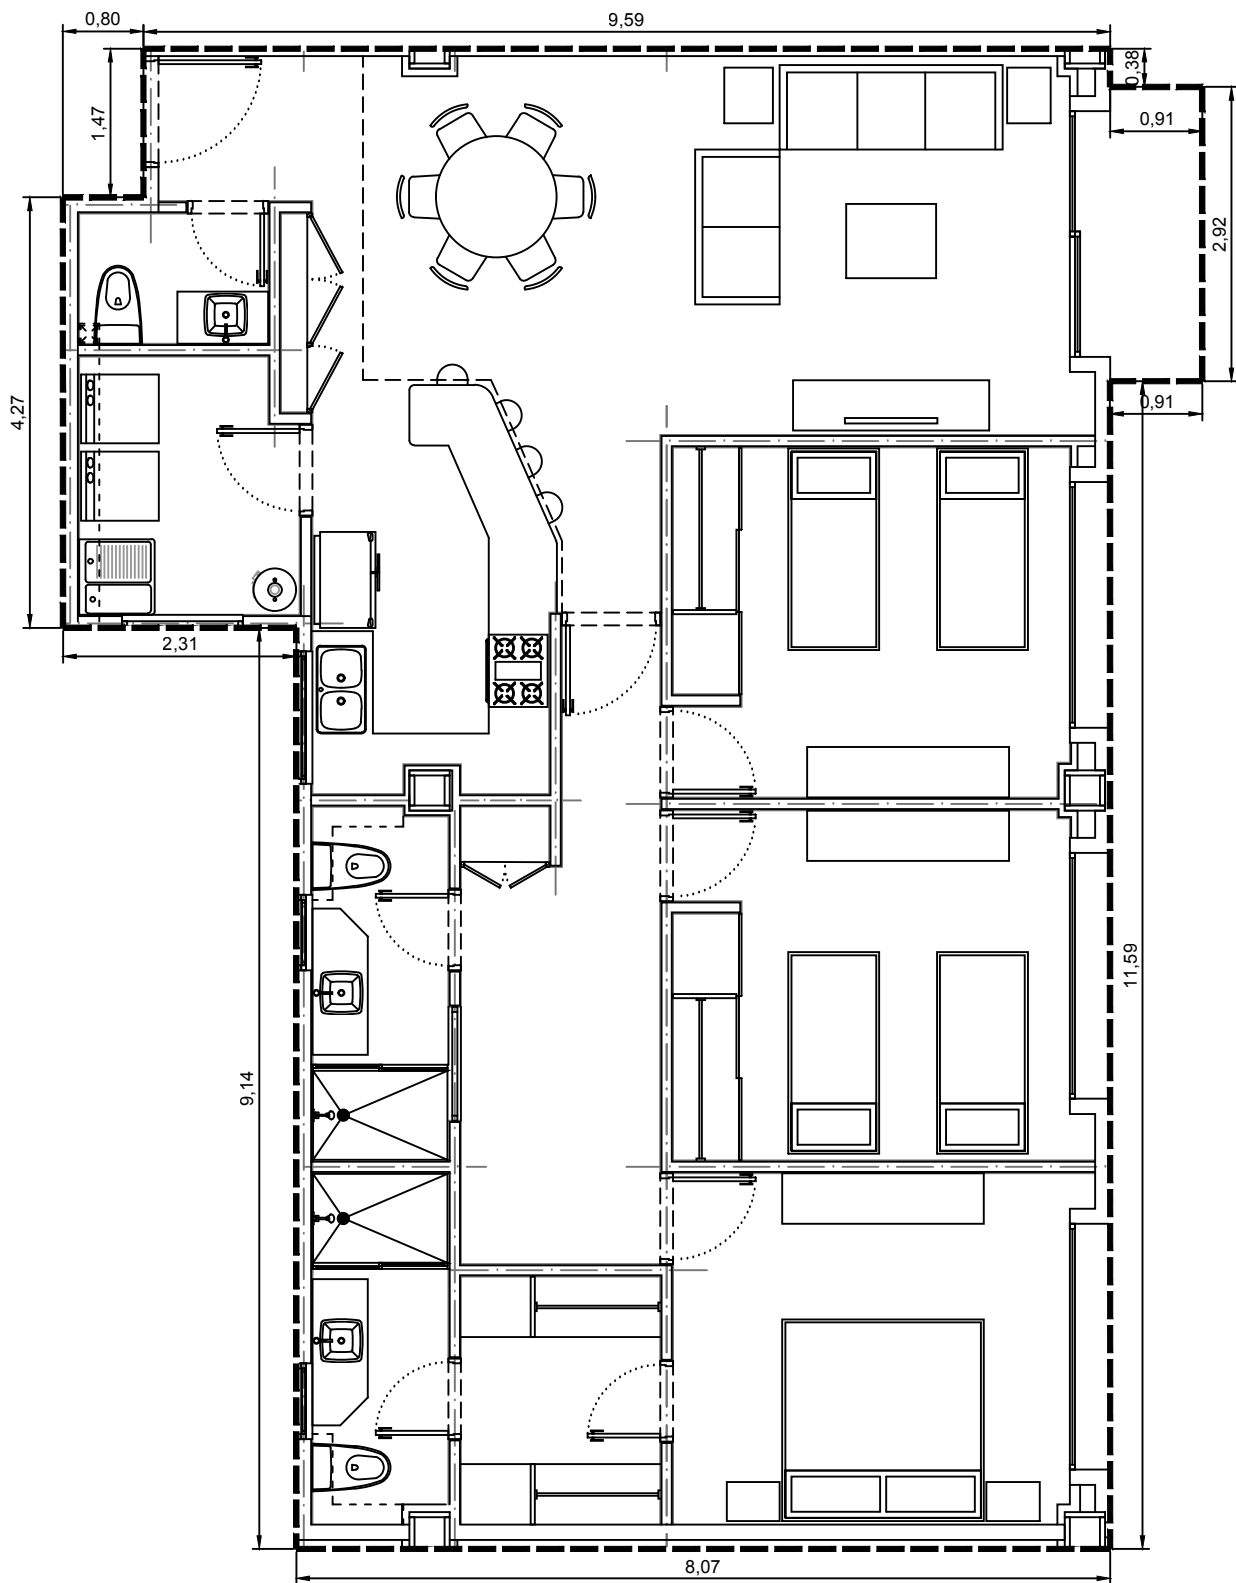

Area interior: 131.07m<sup>2</sup>  
Area balcón: 2.67m<sup>2</sup>  
Area total: 133.74m<sup>2</sup>

Escala: 1:75

Departamento 3701-13 - Edificio 3 - C7 - PISO PB  
Villa Bosque