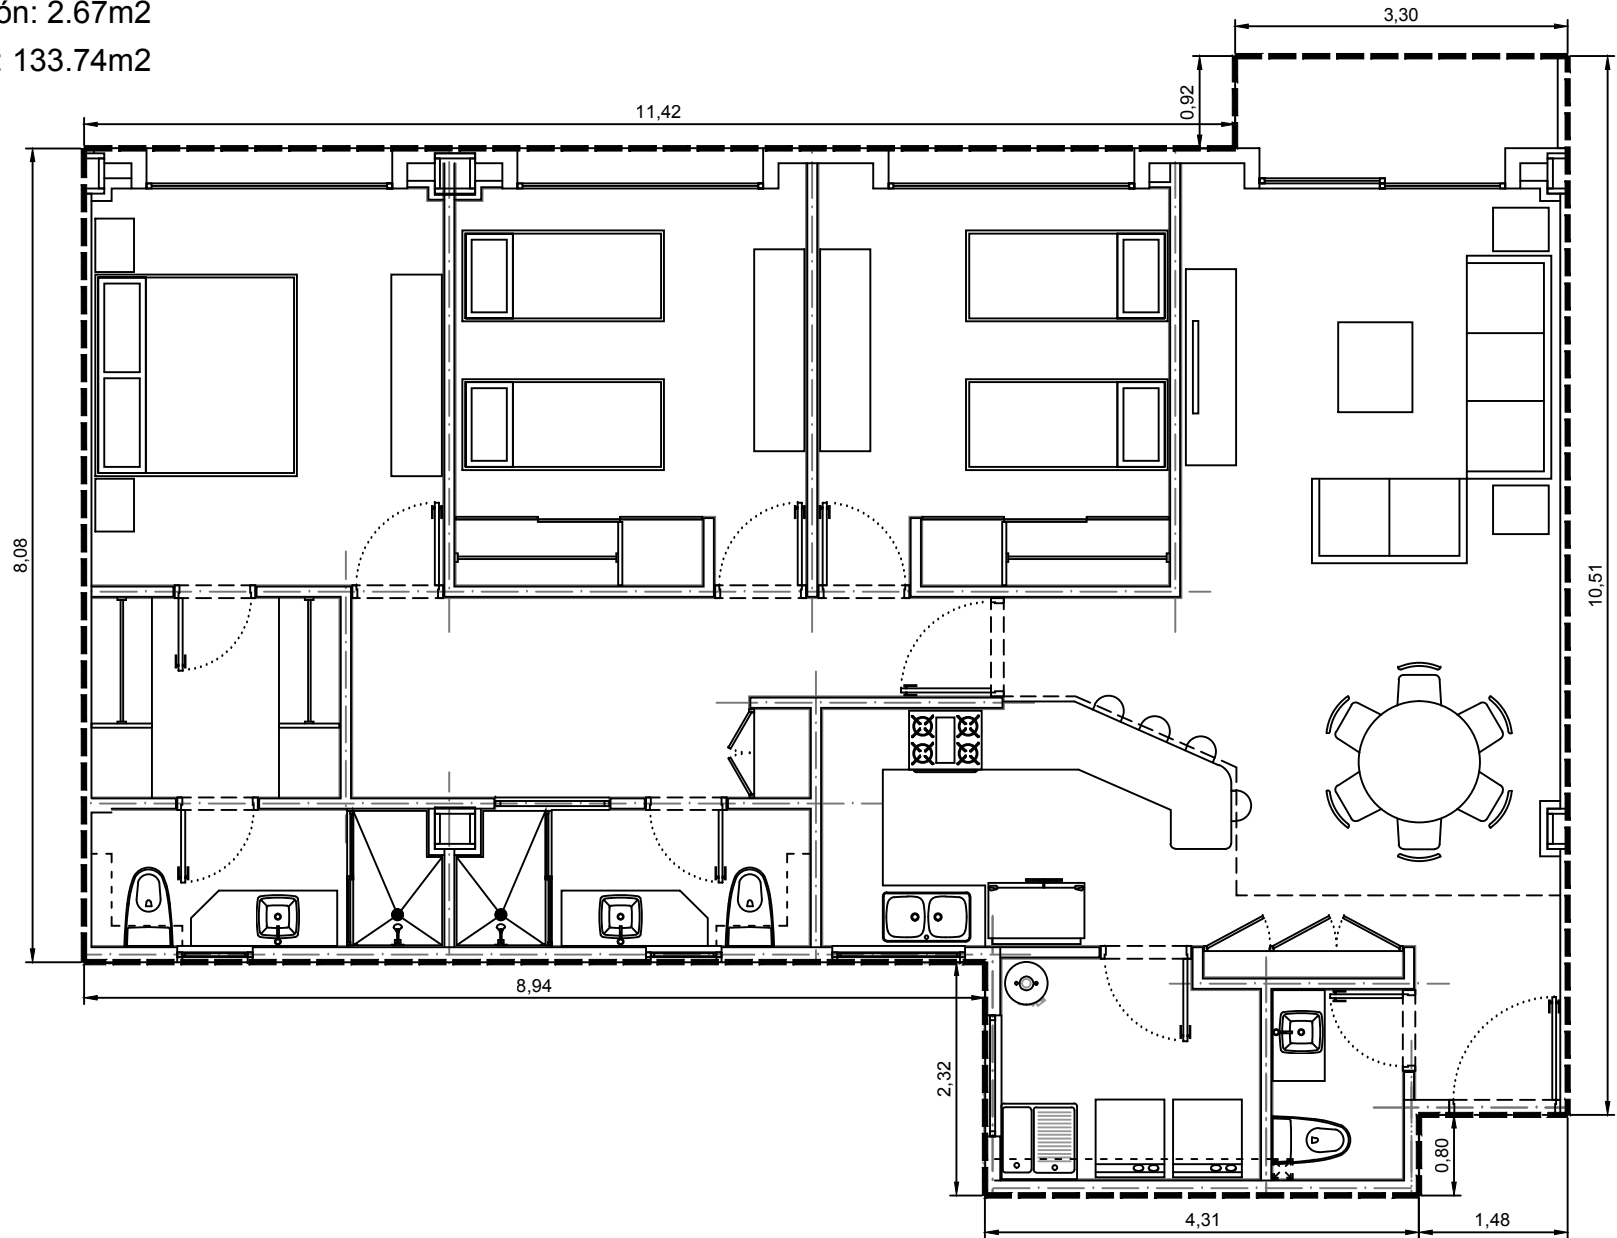

Area interior: 131.07m<sup>2</sup>  
Area balcón: 2.67m<sup>2</sup>  
Area total: 133.74m<sup>2</sup>

Escala: 1:75

Departamento 3702-01 - Edificio 3 - C7 - PISO 2  
Villa Bosque