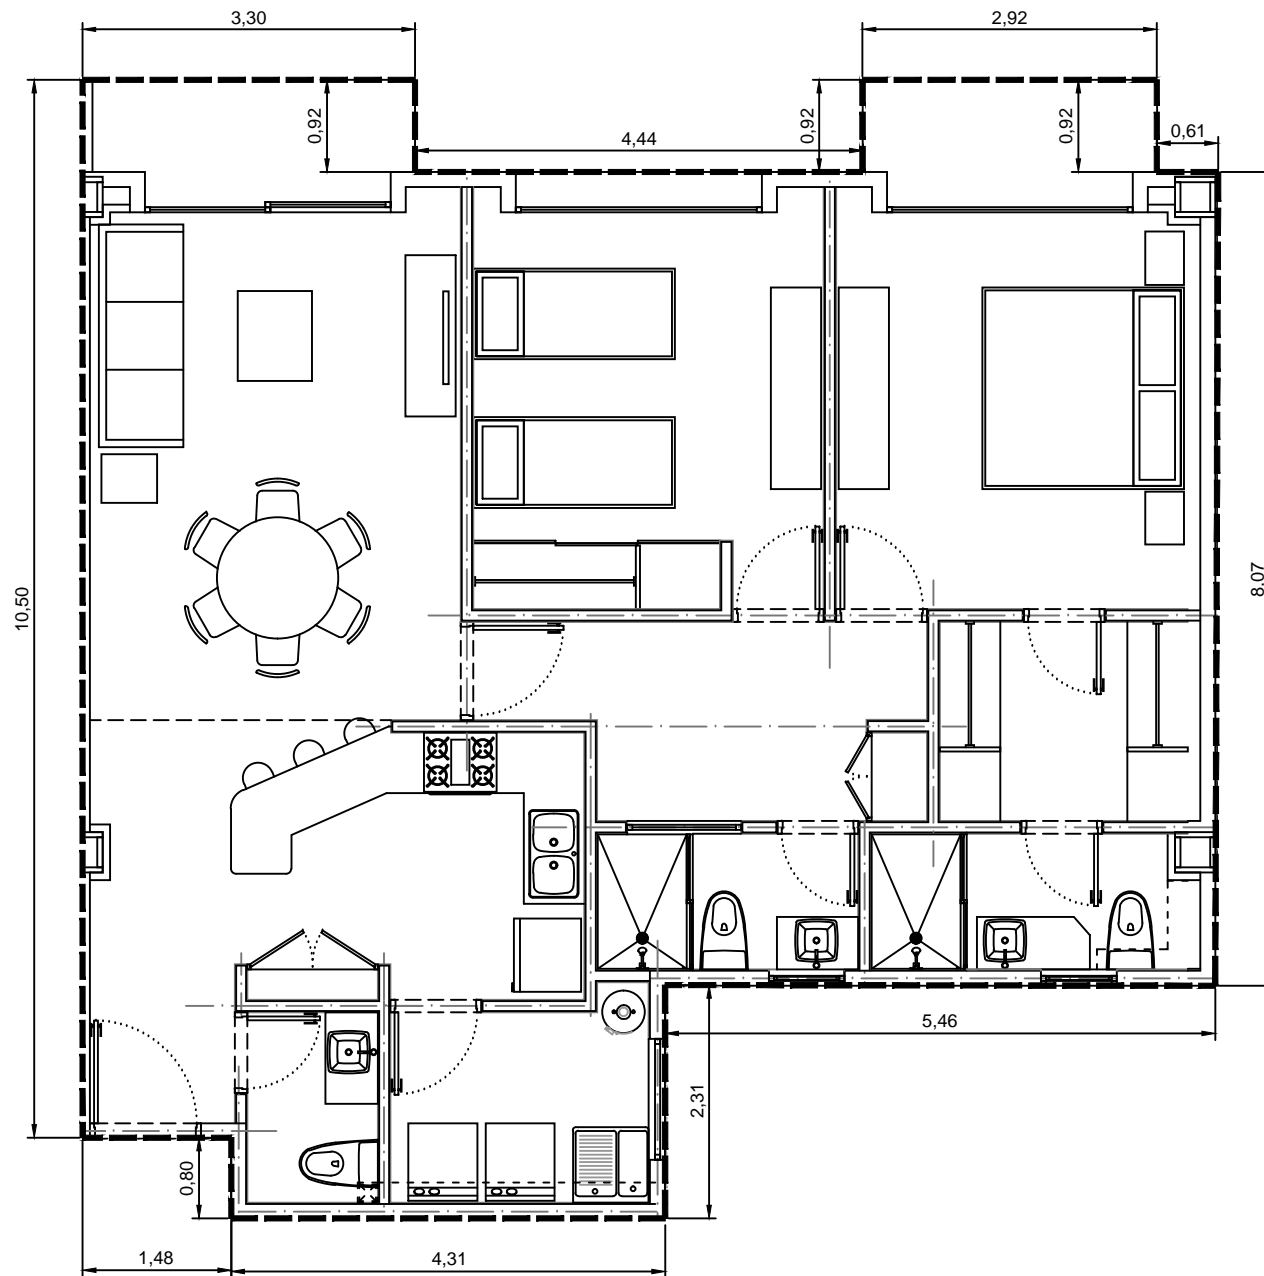

Area interior: 101.35m²
Area balcon: 6.04m²
Area total: 107.39m²

Escala: 1:75

Departamento 3702-02 - Edificio 3 - C7 - PISO 2
Villa Bosque