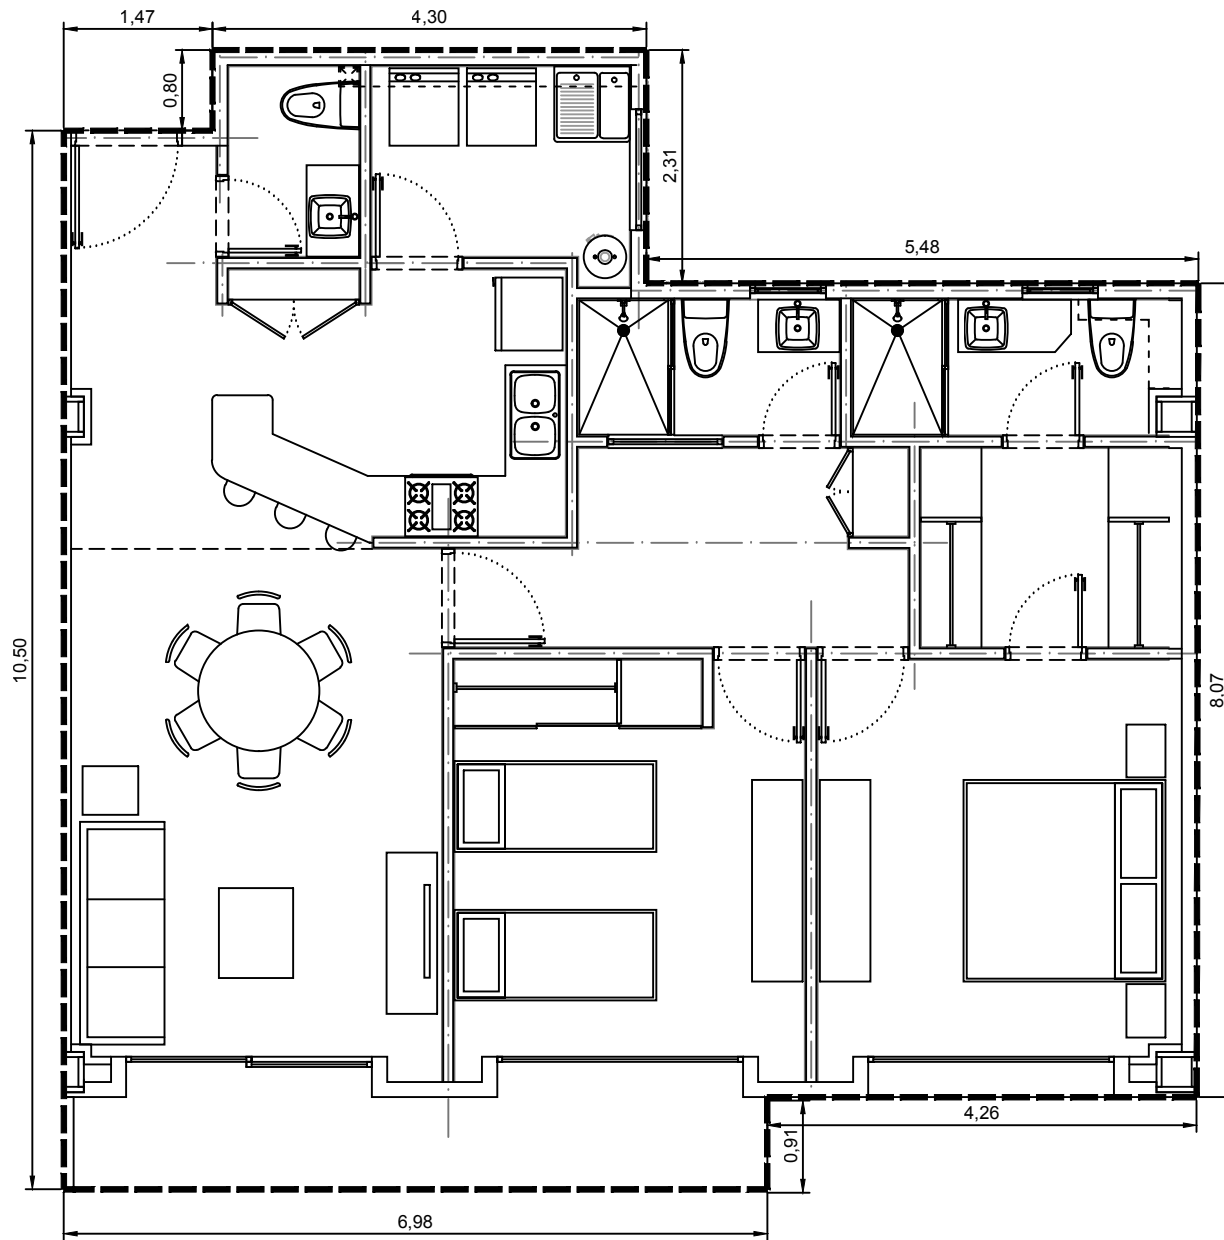

Area interior: 101.35m<sup>2</sup>  
Area balcón: 6.04m<sup>2</sup>  
Area total: 107.39m<sup>2</sup>

Escala: 1:75

Departamento 3702-03 - Edificio 3 - C7 - PISO 2  
Villa Bosque