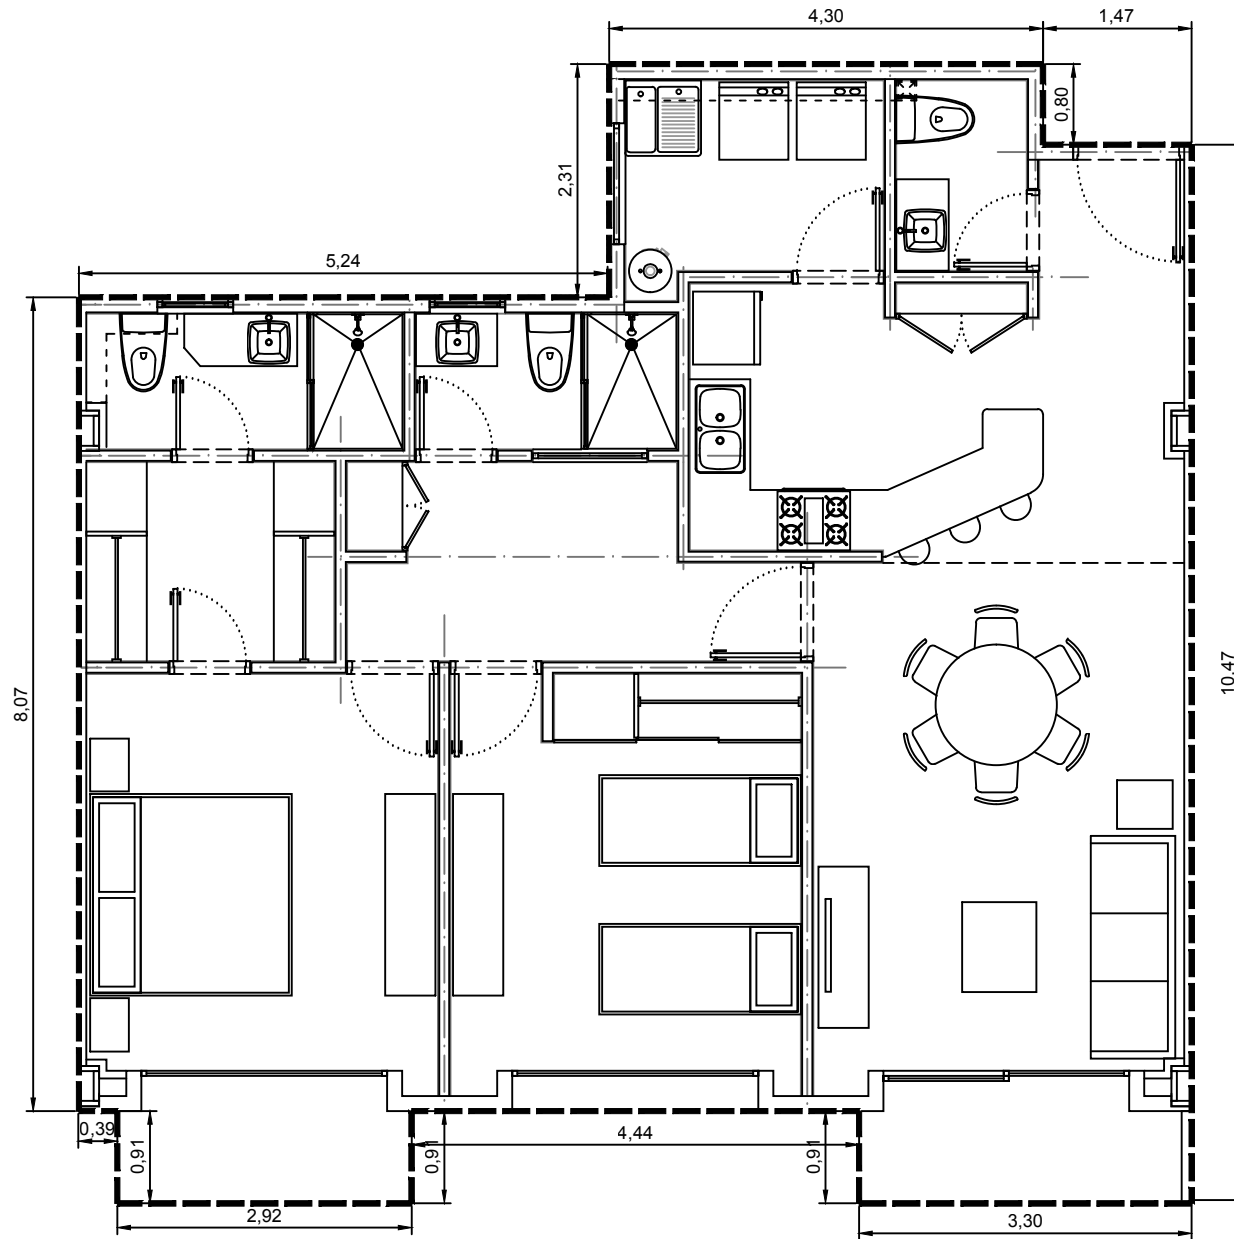

Area interior: 101.35m²
Area balcón: 6.04m²
Area total: 107.39m²

Escala: 1:75

Departamento 3702-04 - Edificio 3 - C7 - PISO 2
Villa Bosque