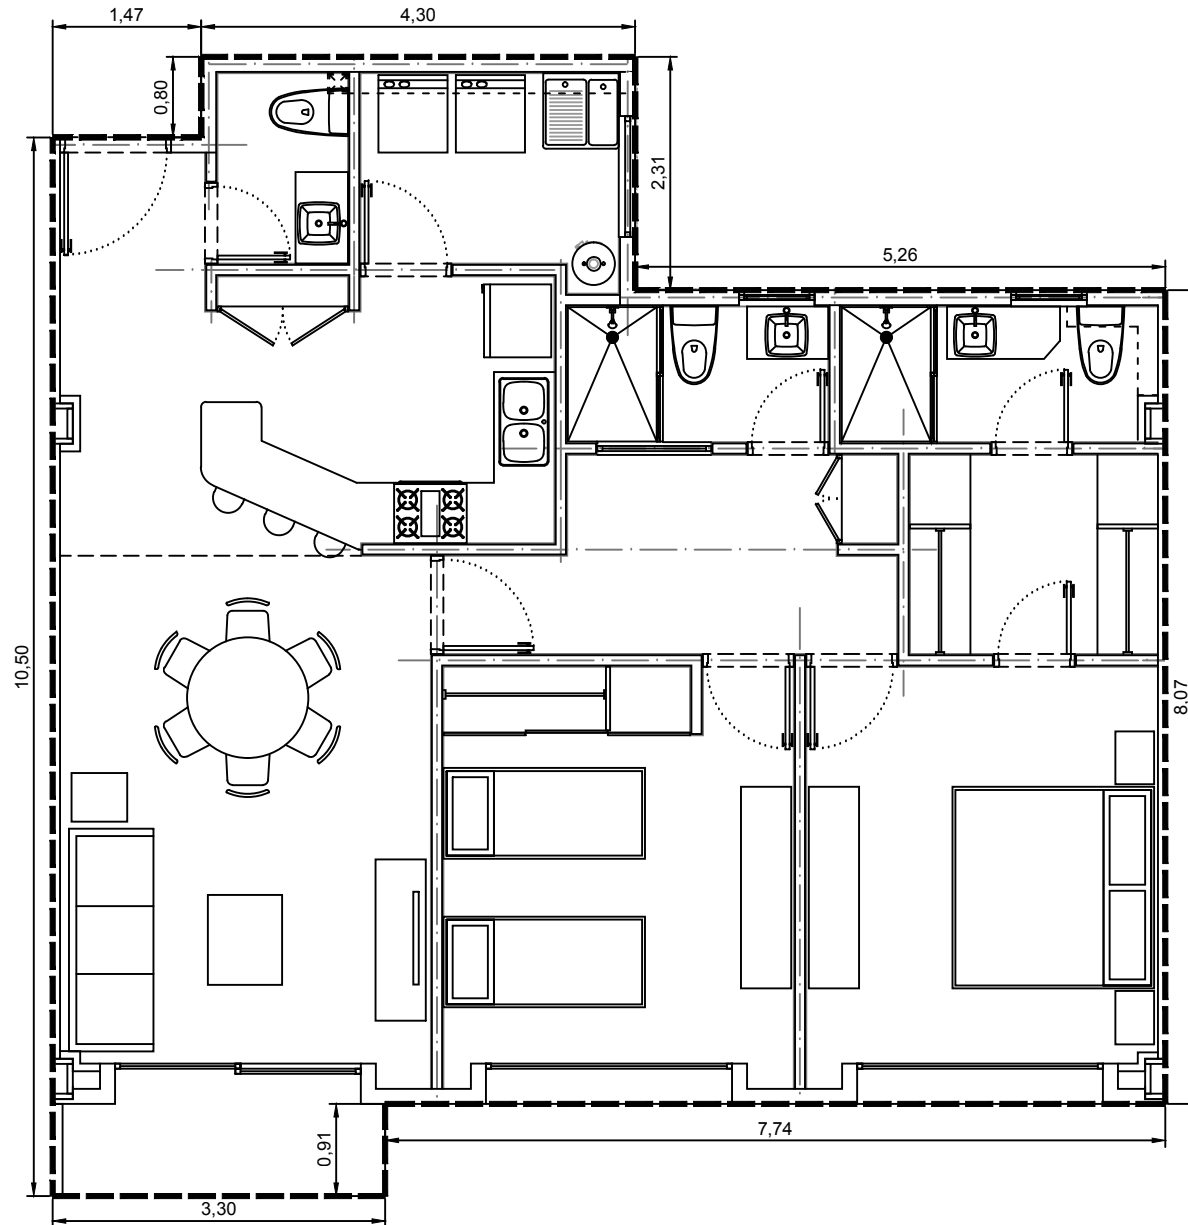

Area interior: 101.35m²
Area balcón: 2.67m²
Area total: 104.02m²

Escala: 1:75

Departamento 3702-05 - Edificio 3 - C7 - PISO 2
Villa Bosque