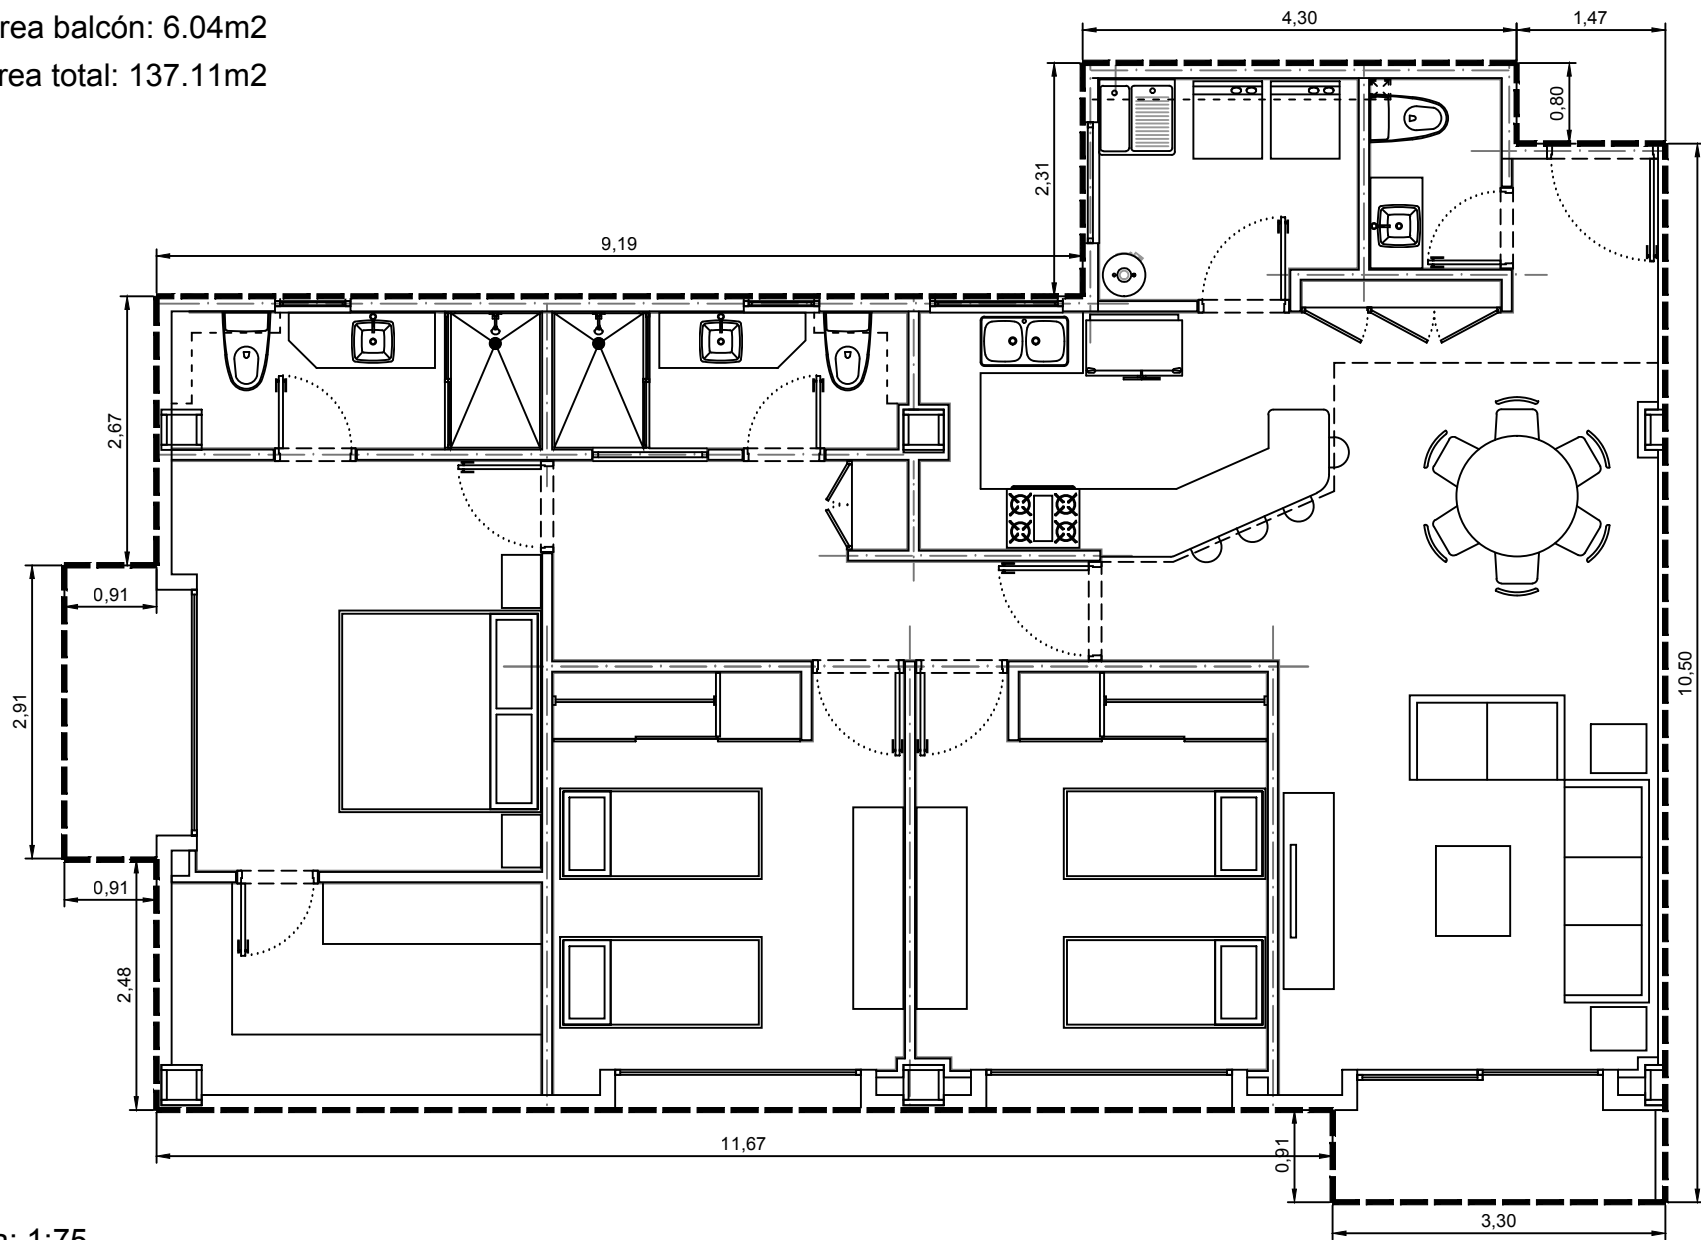

Area interior: 131.07m²
Area balcón: 6.04m²
Area total: 137.11m²

Escala: 1:75

Departamento 3702-06 - Edificio 3 - C7 - PISO 2
Villa Bosque