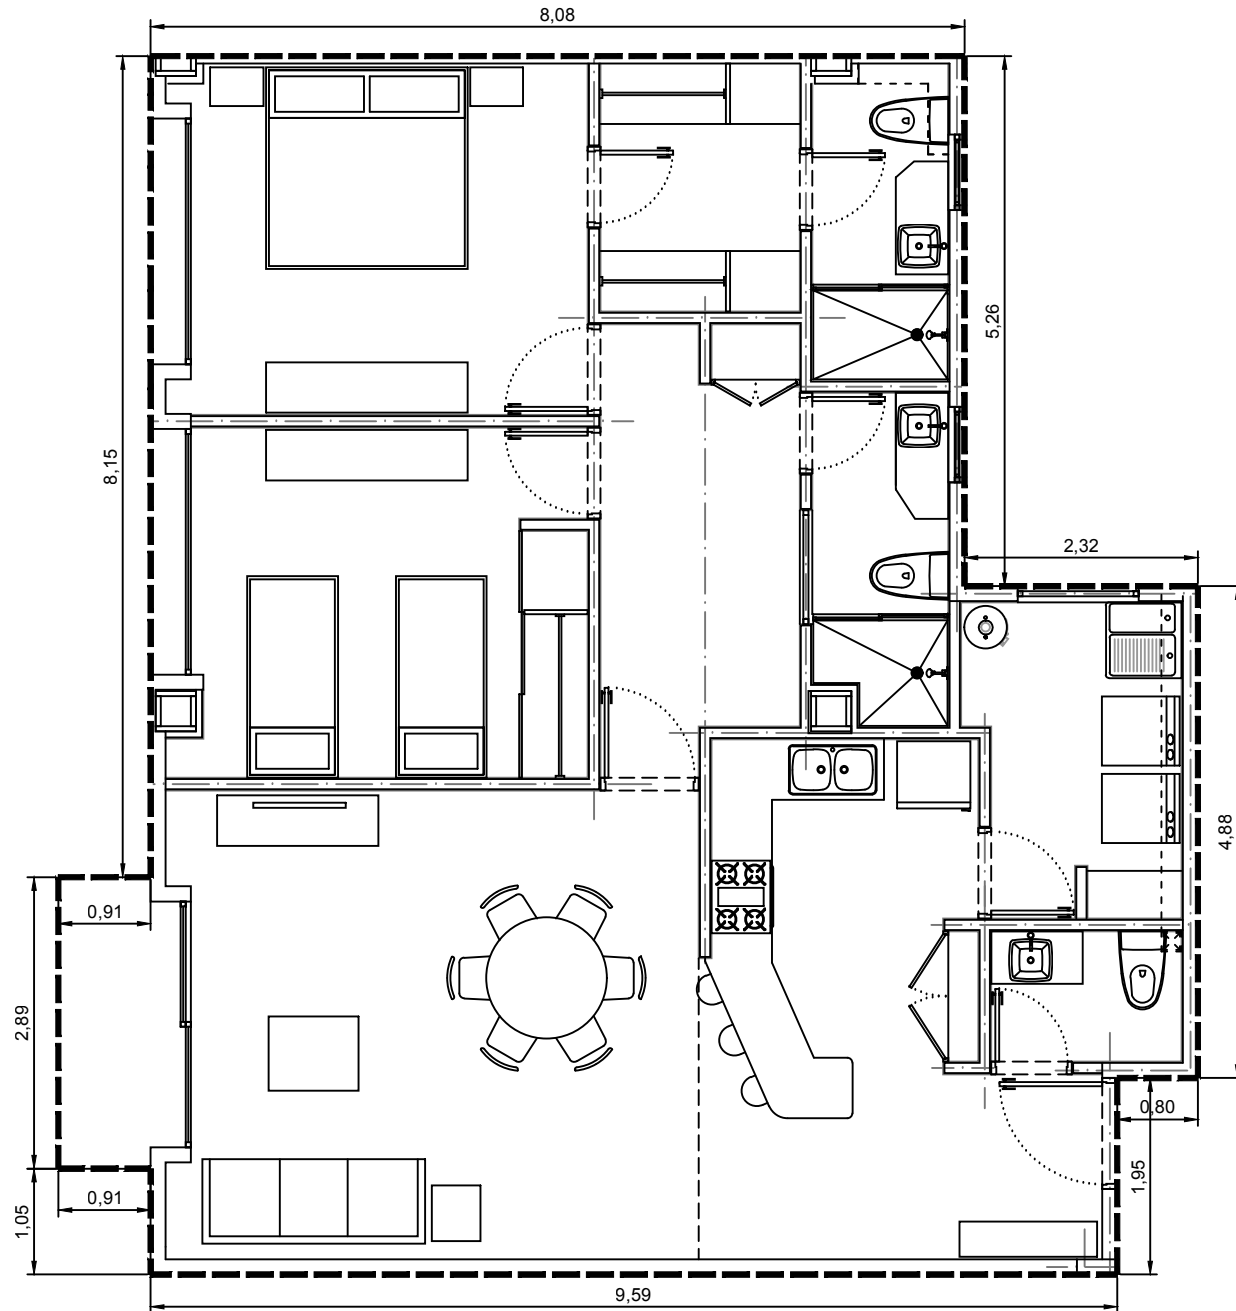

Area interior: 111.16m²
Area balcón: 2.67m²
Area total: 113.83m²

Escala: 1:75

Departamento 3702-07 - Edificio 3 - C7 - PISO 2
Villa Bosque