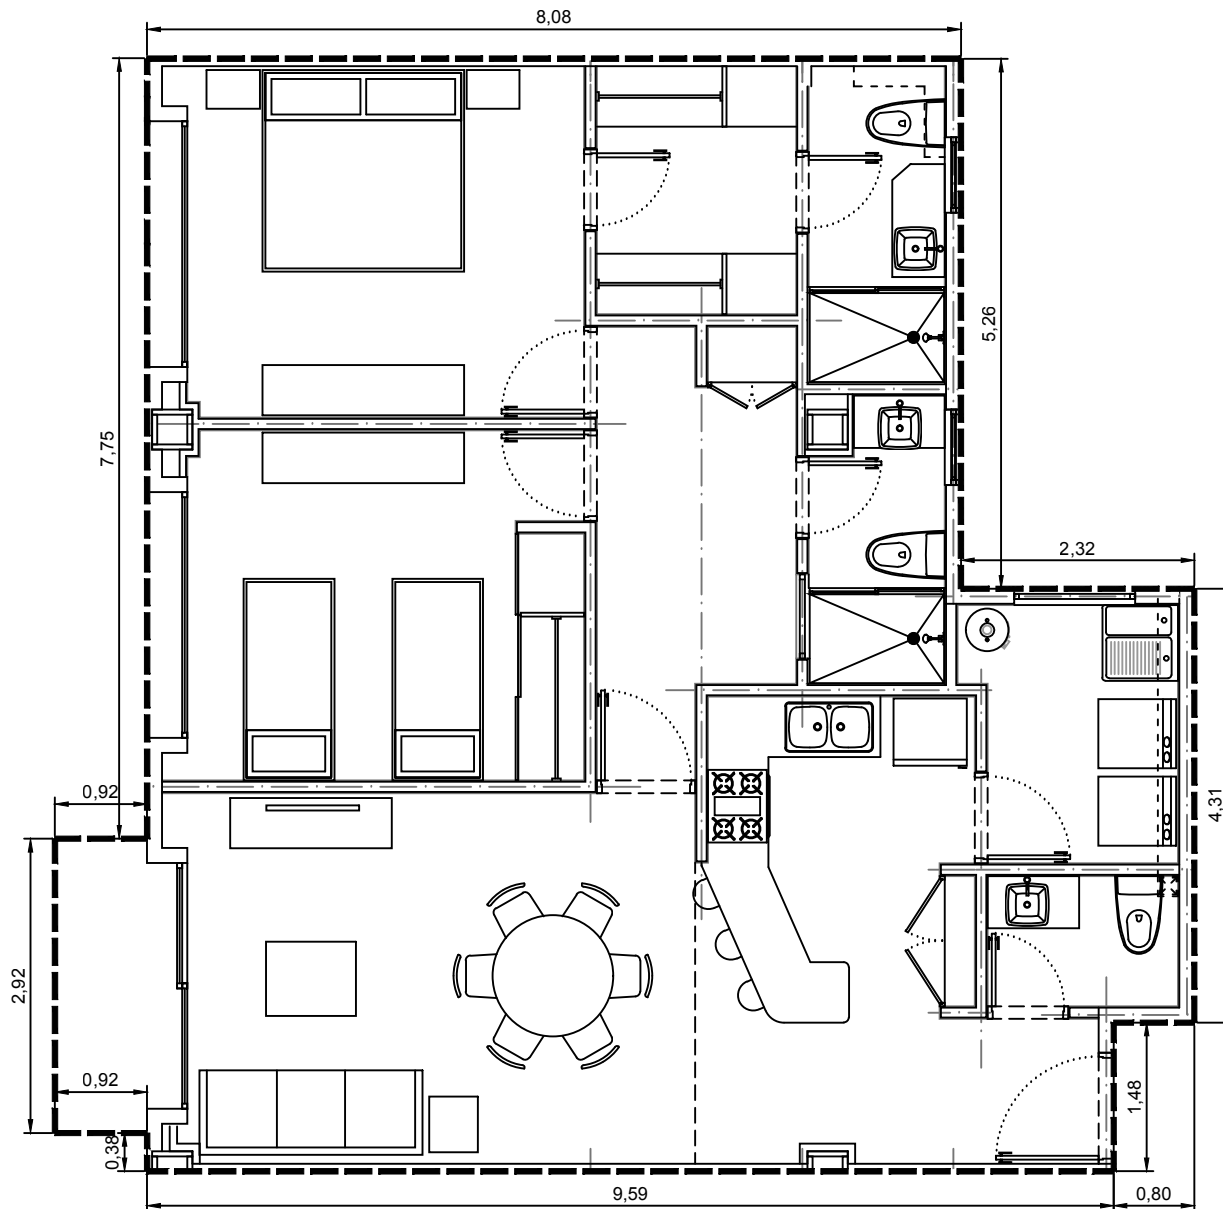

Area interior: 101.35m<sup>2</sup>  
Area balcón: 2.67m<sup>2</sup>  
Area total: 104.02m<sup>2</sup>

Escala: 1:75

Departamento 3702-08 - Edificio 3 - C7 - PISO 2  
Villa Bosque