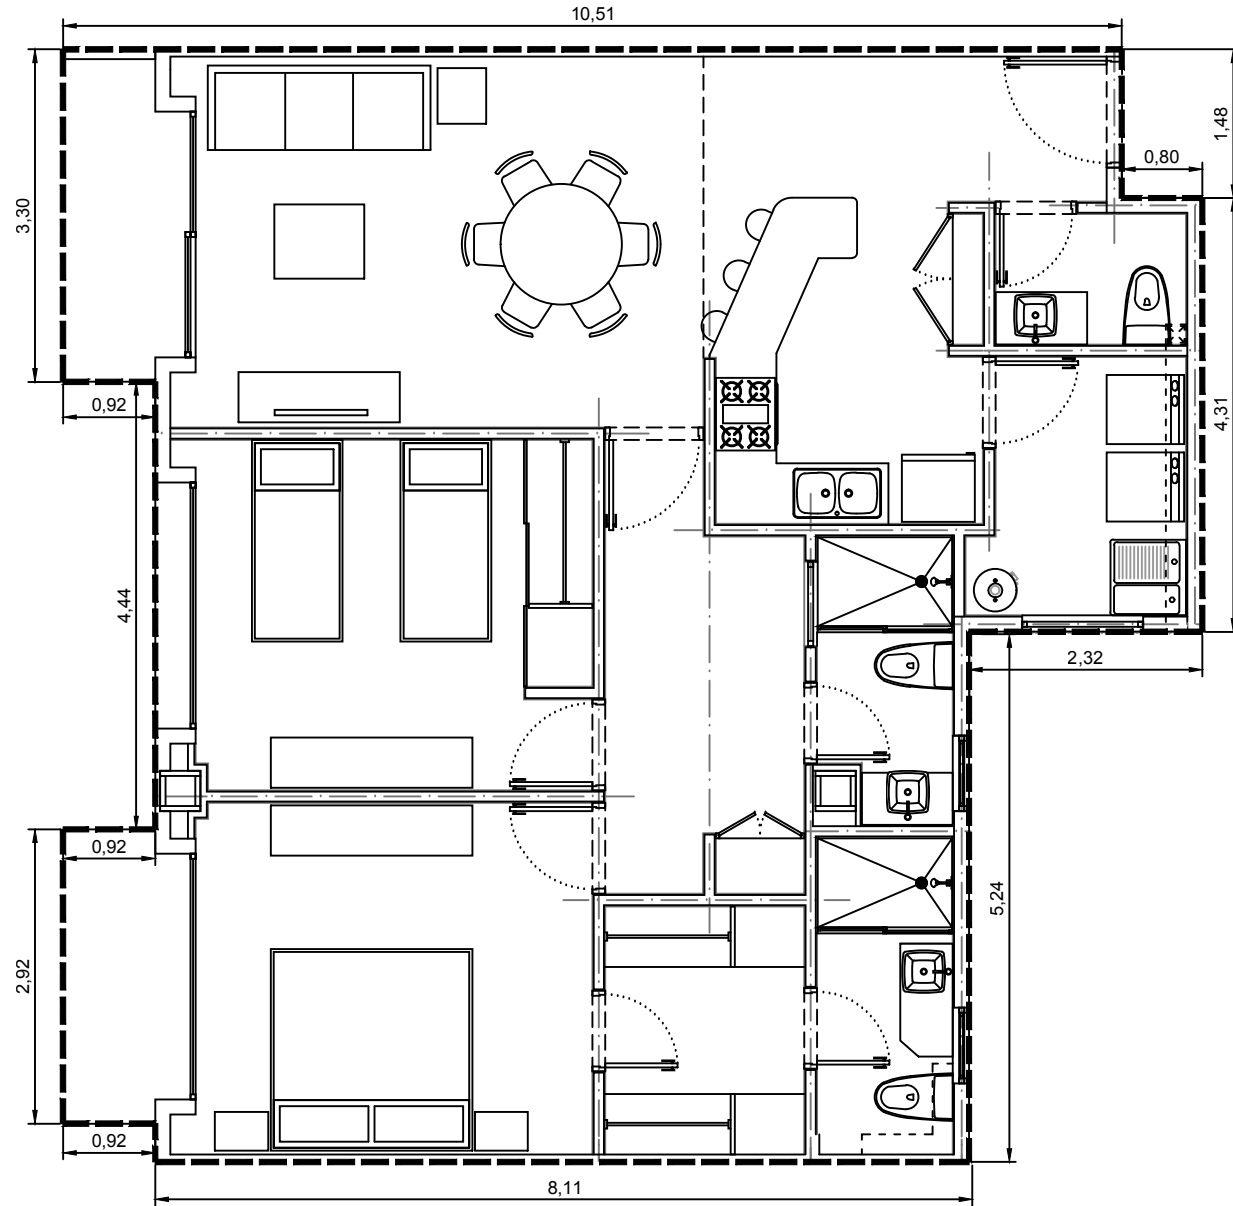

Area interior: 101.35m²
Area balcón: 6.04m²
Area total: 107.39m²

Escala: 1:75

Departamento 3702-09 - Edificio 3 - C7 - PISO 2
Villa Bosque