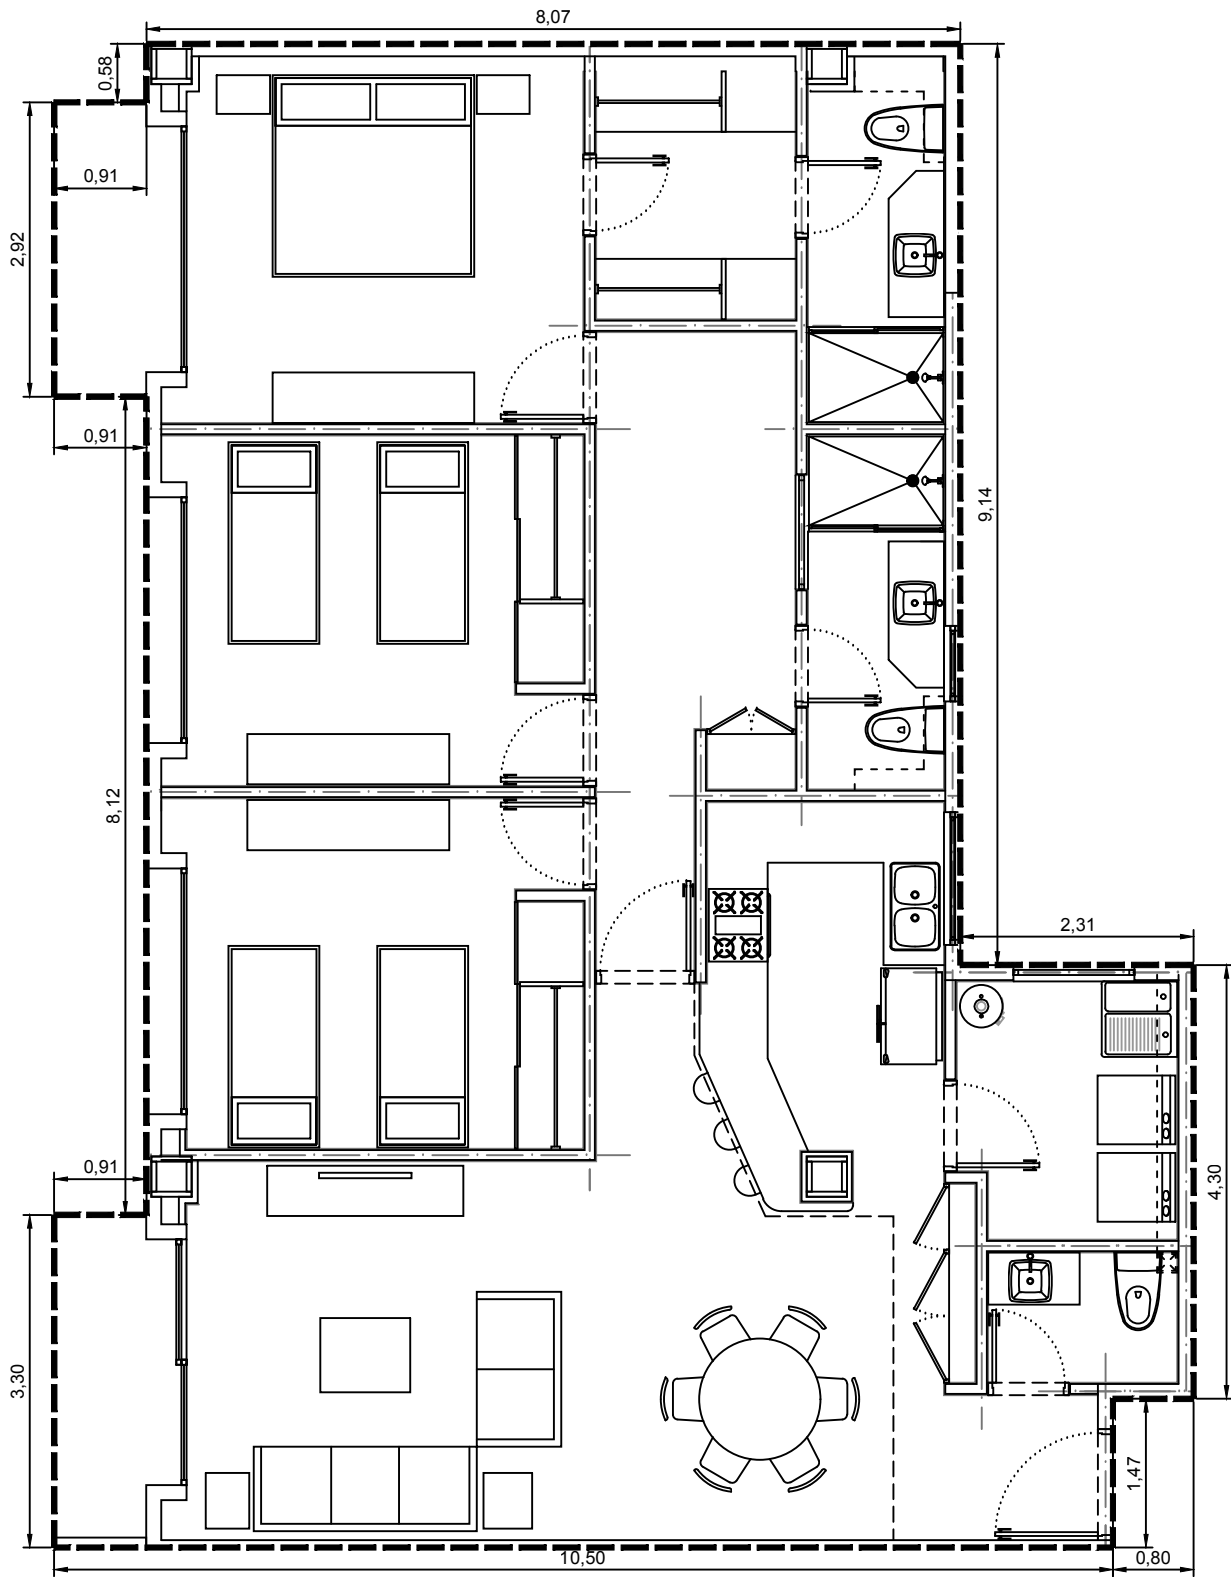

Area interior: 131.07m²
Area balcón: 6.04m²
Area total: 137.11m²

Escala: 1:75

Departamento 3702-10 - Edificio 3 - C7 - Piso 5
Villa Bosque