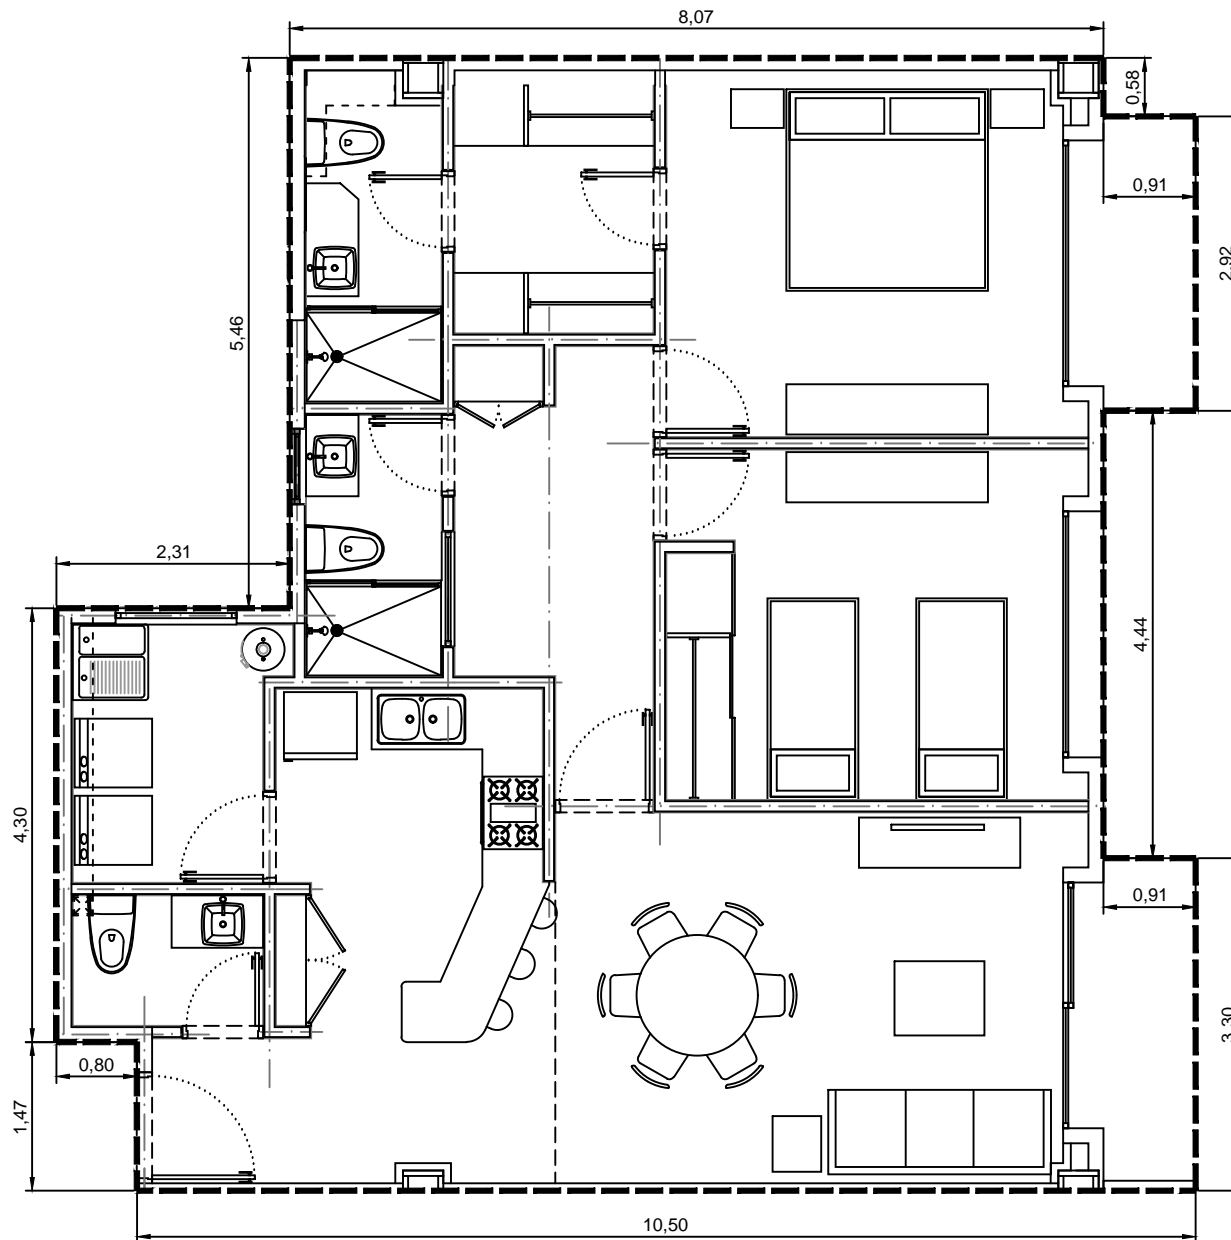

Area interior: 101.35m<sup>2</sup>  
Area balcon: 6.04m<sup>2</sup>  
Area total: 107.39m<sup>2</sup>

Escala: 1:75

Departamento 3702-11 - Edificio 3 - C7 - PISO 2  
Villa Bosque