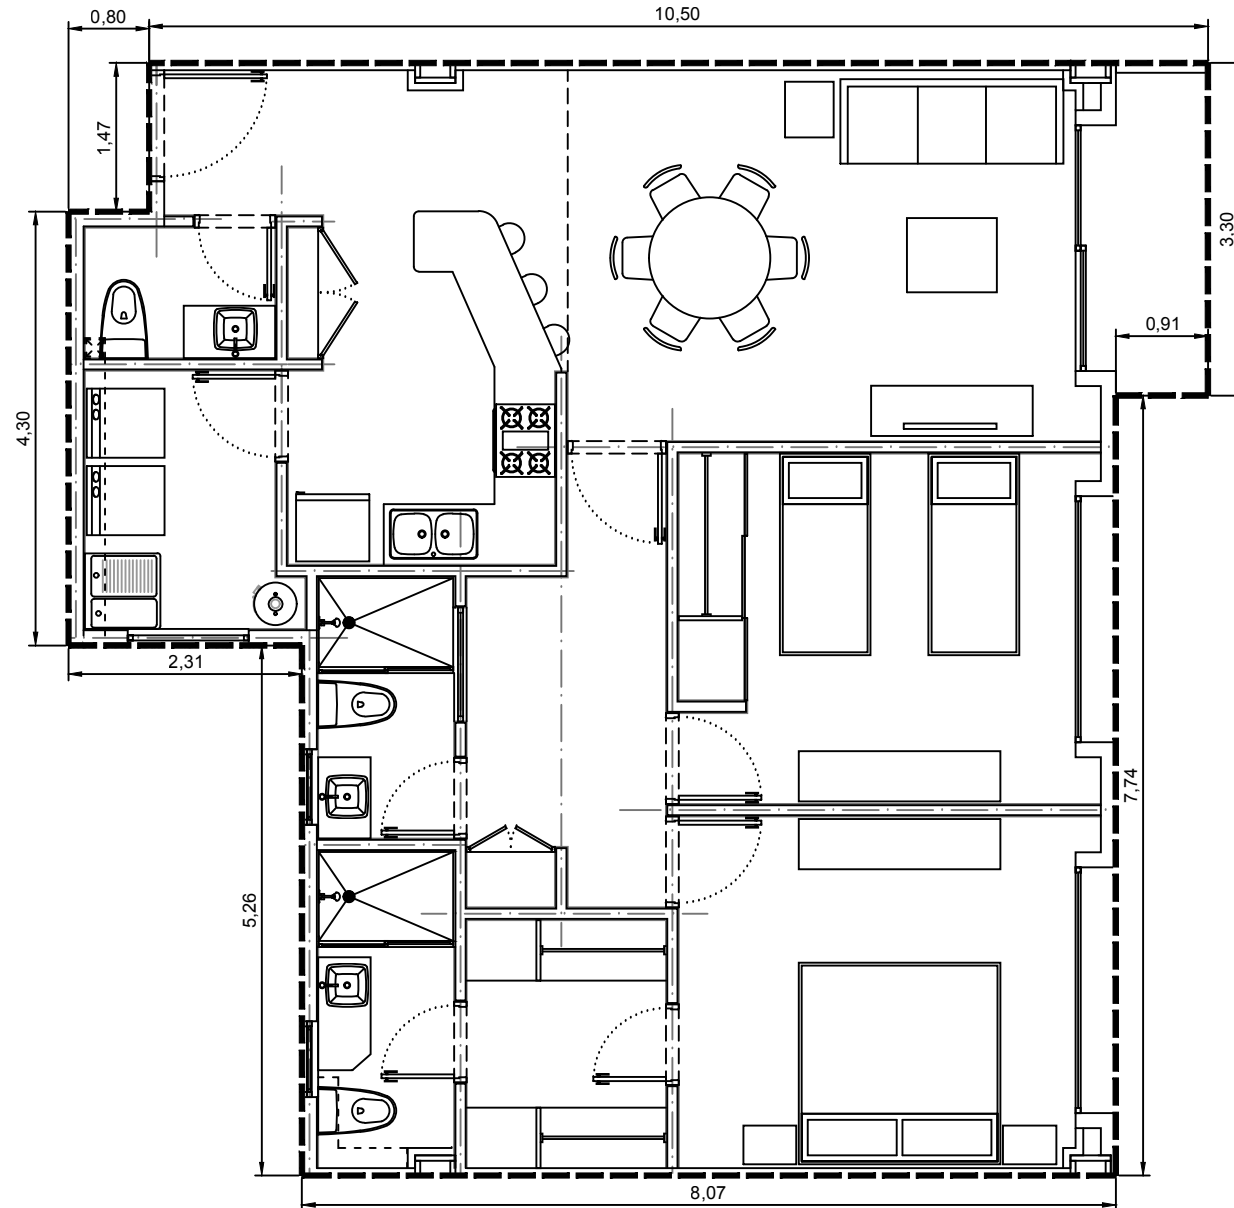

Area interior: 101.35m<sup>2</sup>  
Area balcón: 2.67m<sup>2</sup>  
Area total: 104.02m<sup>2</sup>

Escala: 1:75

Departamento 3702-12 - Edificio 3 - C7 - PISO 2  
Villa Bosque