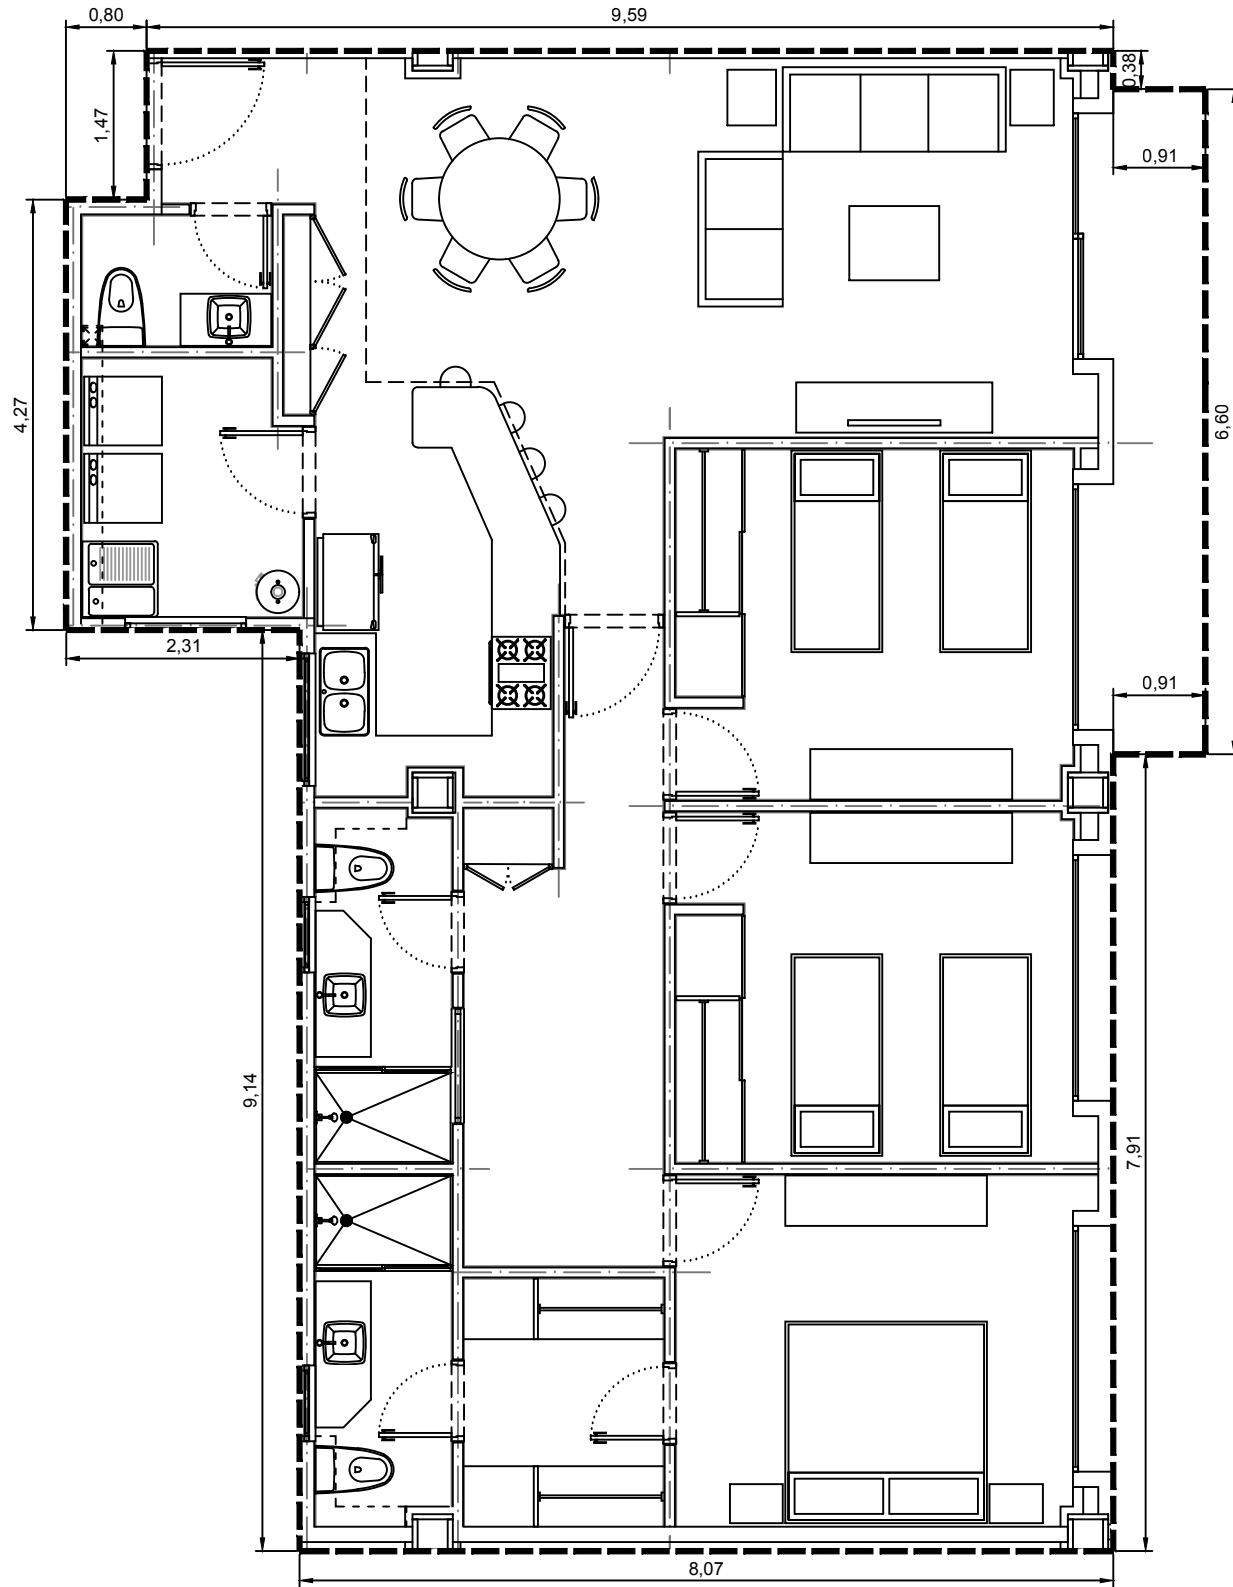

Area interior: 131.07m²
Area balcón: 6.04m²
Area total: 137.11m²

Escala: 1:75

Departamento 3702-13 - Edificio 3 - C7 - Piso 5
Villa Bosque