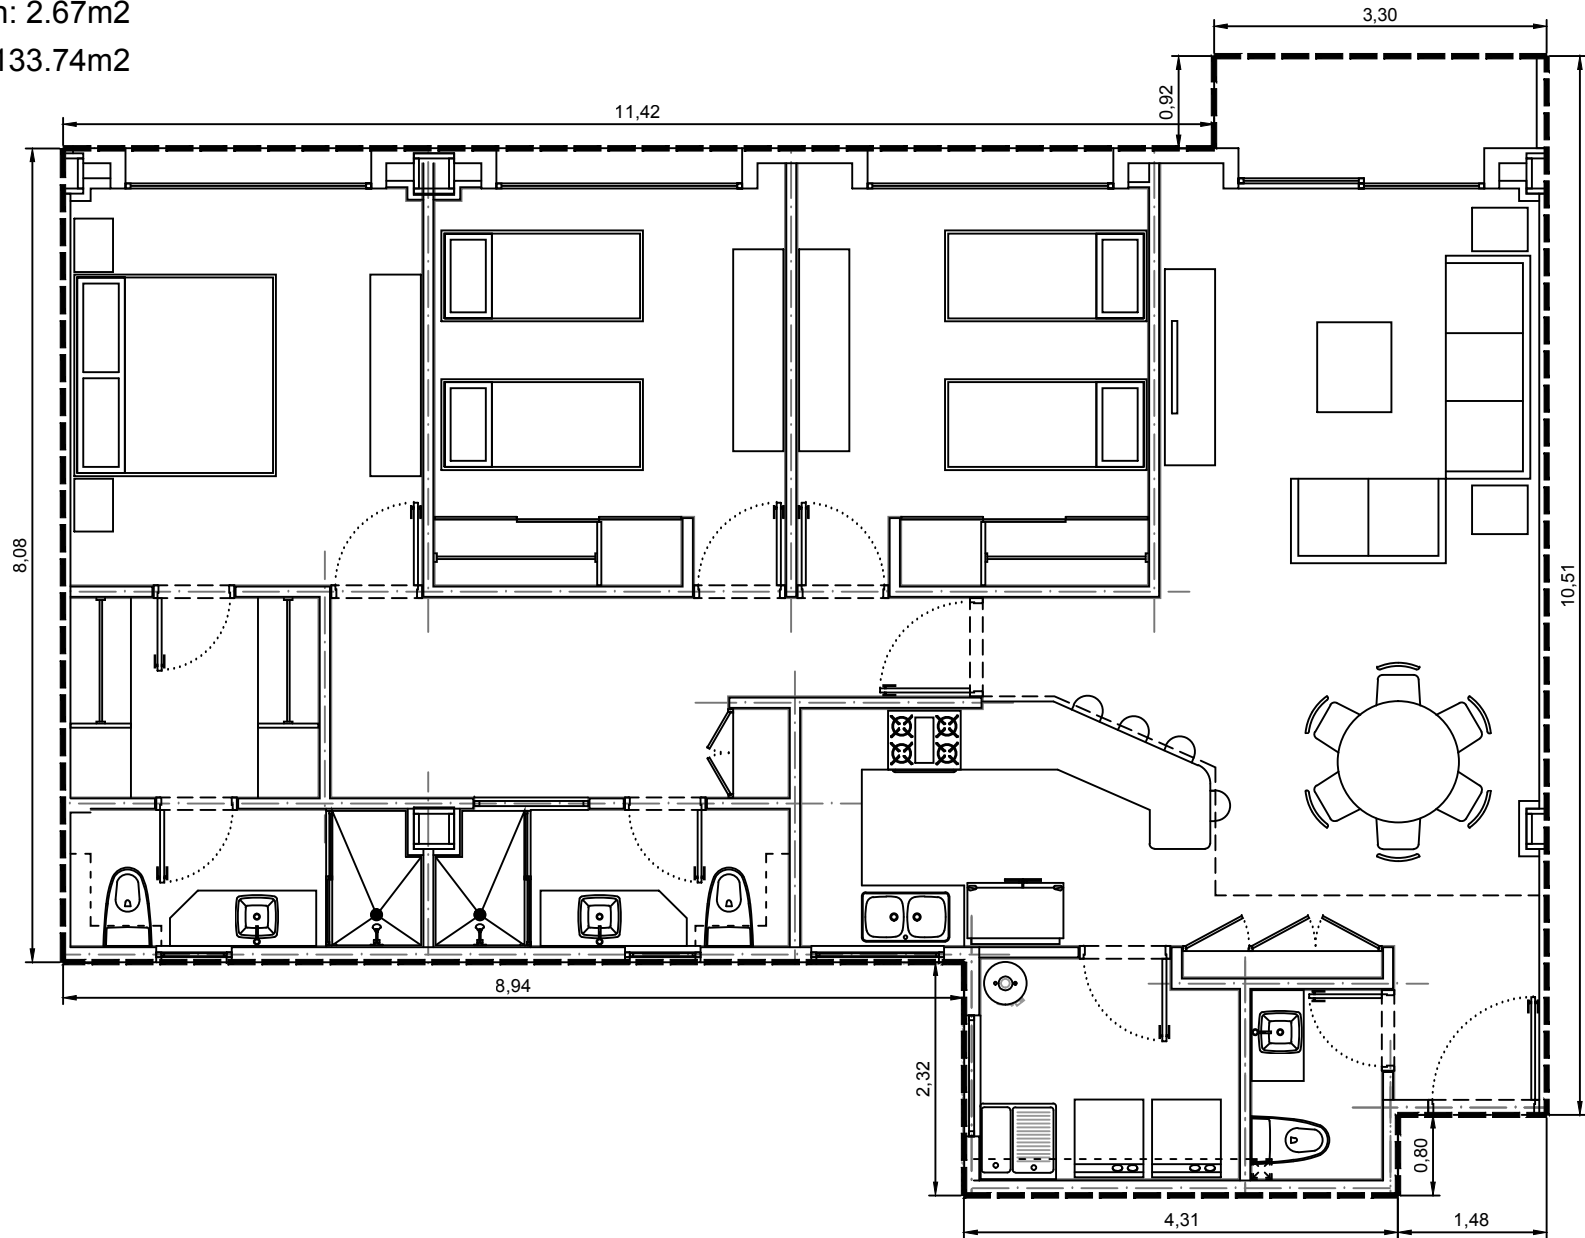

Area interior: 131.07m²
Area balcón: 2.67m²
Area total: 133.74m²

Escala: 1:75

Departamento 3703-01 - Edificio 3 - C7 - PISO 3
Villa Bosque