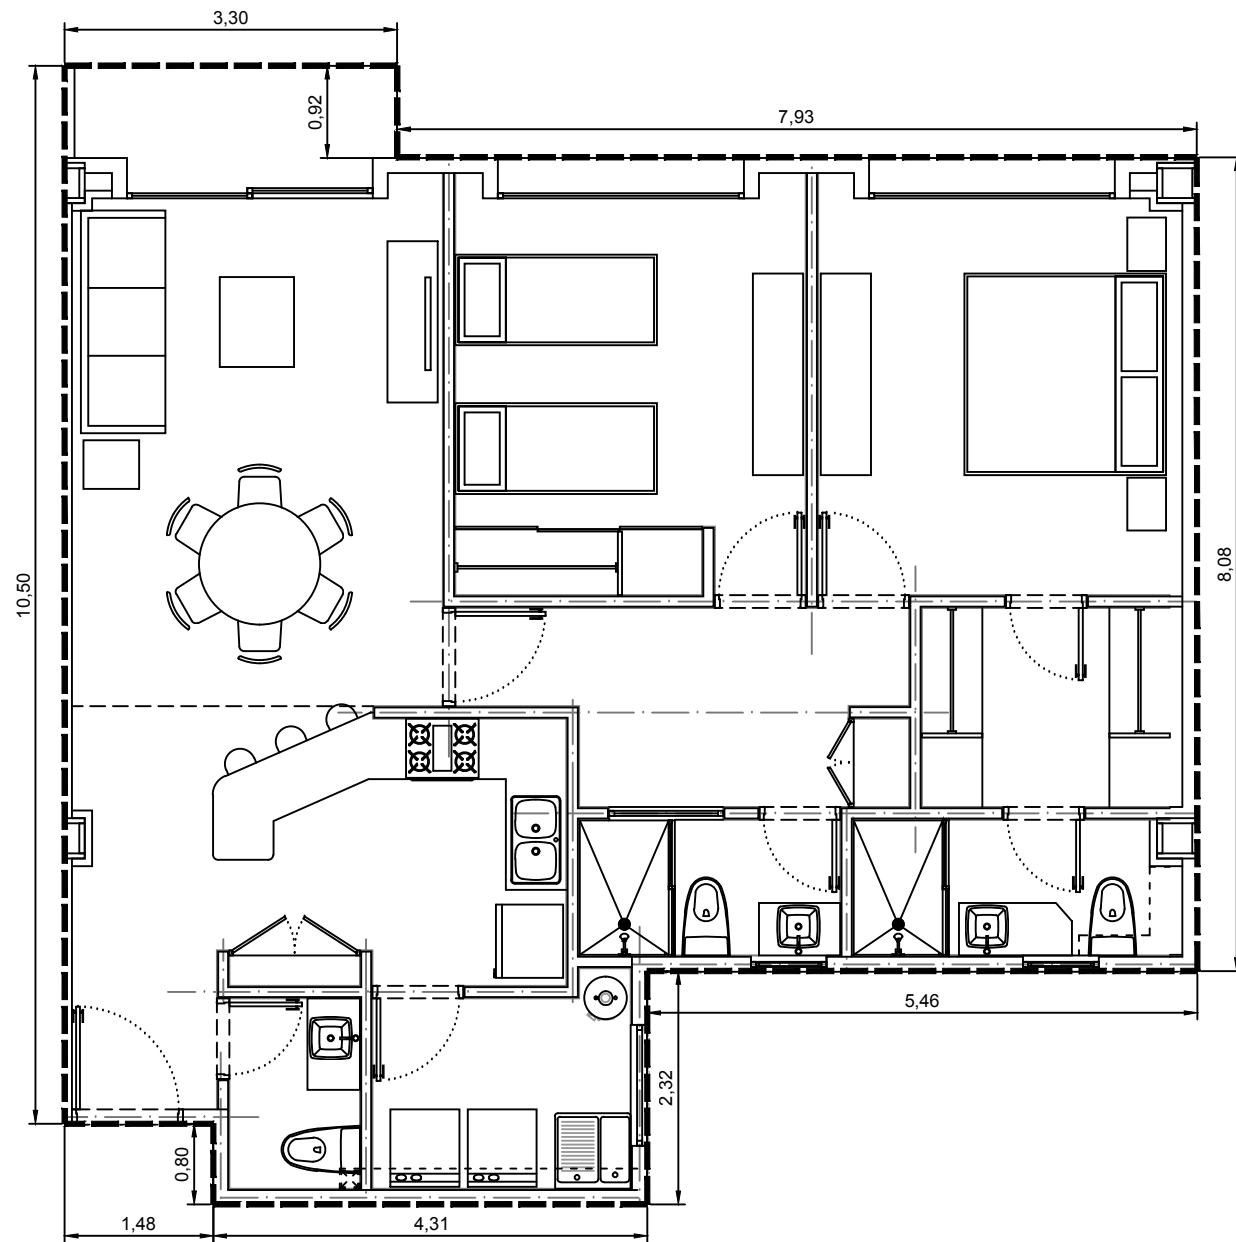

Area interior: 101.35m<sup>2</sup>  
Area balcón: 2.67m<sup>2</sup>  
Area total: 104.02m<sup>2</sup>

Escala: 1:75

Departamento 3703-02 - Edificio 3 - C7 - PISO 3  
Villa Bosque