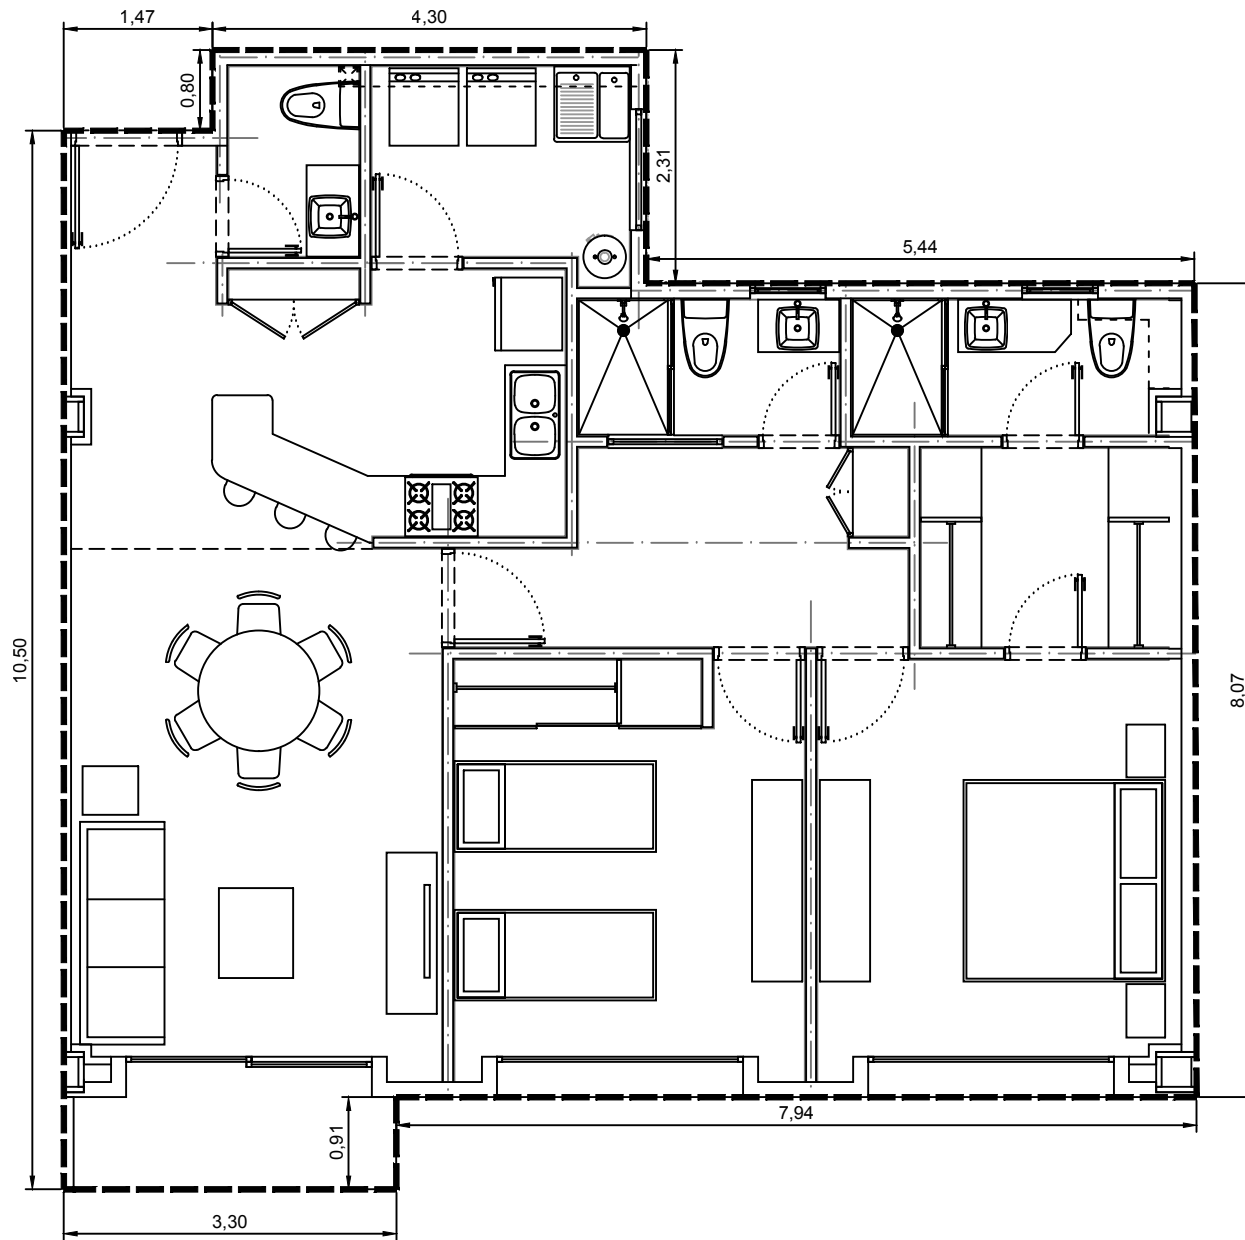

Area interior: 101.35m²
Area balcón: 2.67m²
Area total: 104.02m²

Escala: 1:75

Departamento 3703-03 - Edificio 3 - C7 - PISO 3
Villa Bosque