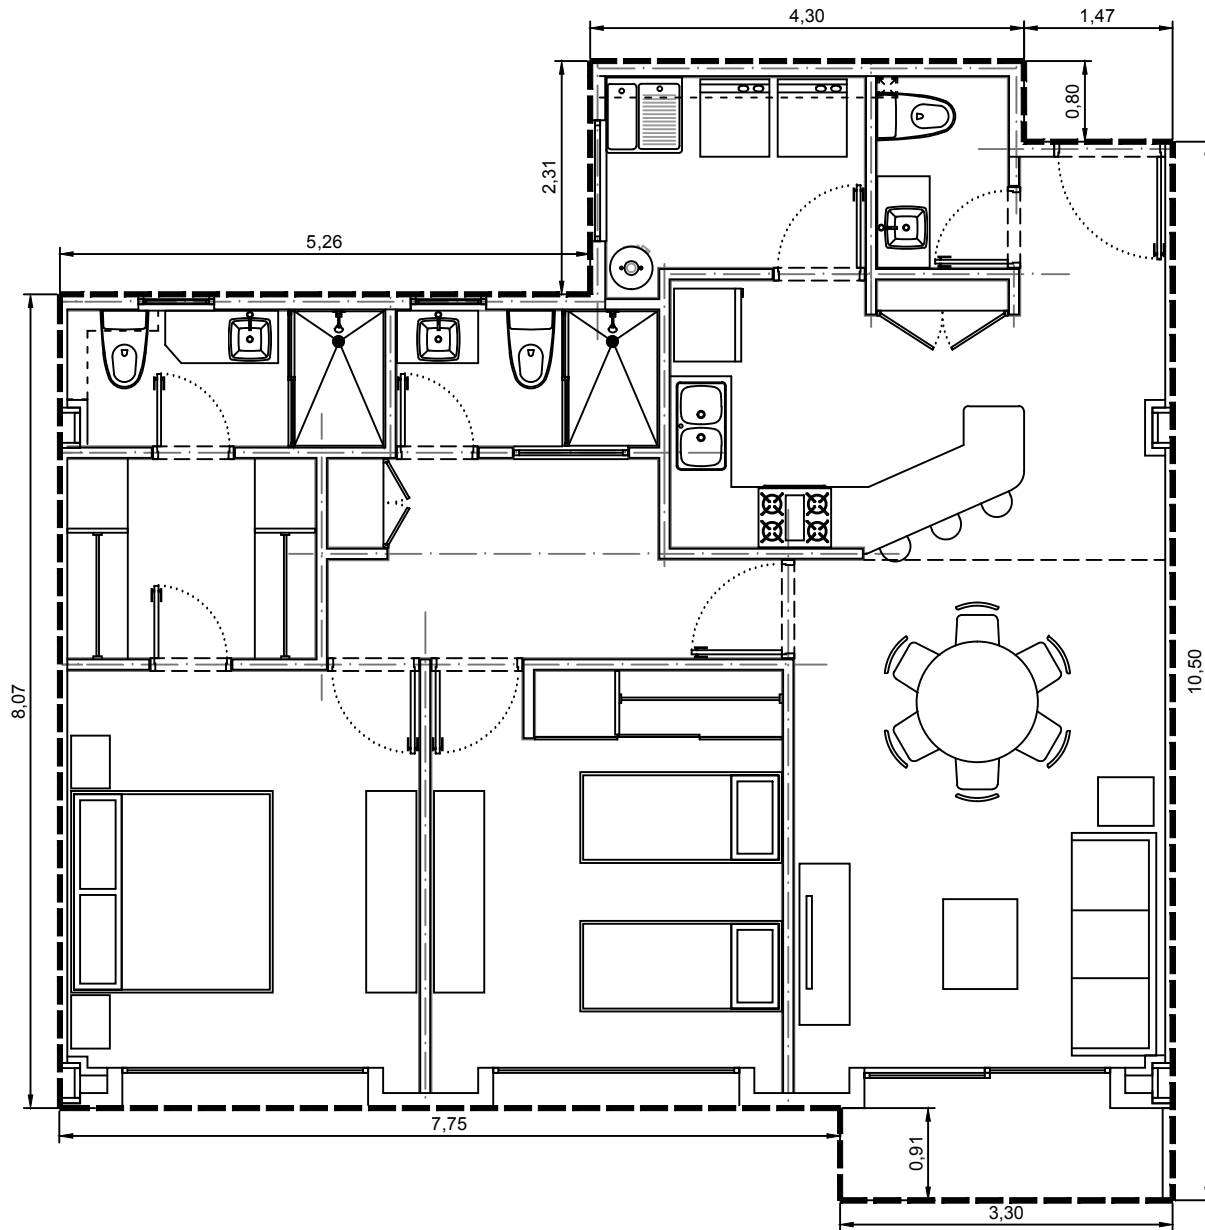

Area interior: 101.35m²
Area balcón: 2.67m²
Area total: 104.02m²

Escala: 1:75

Departamento 3703-04 - Edificio 3 - C7 - PISO 3
Villa Bosque